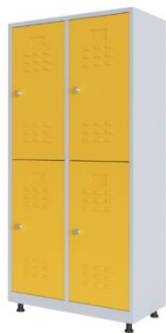

Метален гардероб разработен с височина подходяща за употреба от деца. Всеки гардероб разполага с 2 или 3 цели отделения, а всяко отделение има рафт за принадлежности разположен в горната част и тръба за закачалки. Вентилационни отвори и място за табелка за име. Заклучване уникално за всеки гардероб. Предлага се в бял цвят на корпуса и цветовете на вратите: лила, син, тюркоаз и жълт.