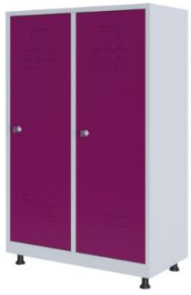

Доставка до
30 дни

Метални училищни гардеробчета

2
ГОДИНИ
ГАРАНЦИЯ

16€