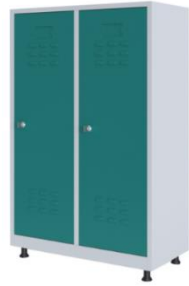

Доставка до
30 дни

Метални училищни гардеробчета

2
ГОДИНИ
ГАРАНЦИЯ

16€

4035180070

4035180071

4035180072

4035180073

4035180078

4035180079

4035180080

4035180081

Метален гардероб разработен с височина подходяща за употреба от деца. Всеки гардероб разполага с 2 или 3 цели отделения, а всяко отделение има рафт за принадлежности разположен в горната част и тръба за закачалки. Вентилационни отвори и място за табелка за име. Заклучване уникално за всеки гардероб. Предлага се в бял цвят на корпуса и цветовете на вратите: лила, син, тюркоаз и жълт.

4035180074

4035180075

4035180076

4035180077

4035180082

4035180083

4035180084

4035180085

Метален гардероб разработен с височина подходяща за употреба от деца. Всеки гардероб разполага с 4 отделения (2 колони по 2 отделения) или с 6 отделения (3 колони по 2 отделения), а всяко отделение има тръба за закачалки. Вентилационни отвори и място за табелка за име. Заклучване уникално за всеки гардероб. Предлага се в бял цвят на корпуса и цветовете на вратите: лила, син, тюркоаз и жълт.