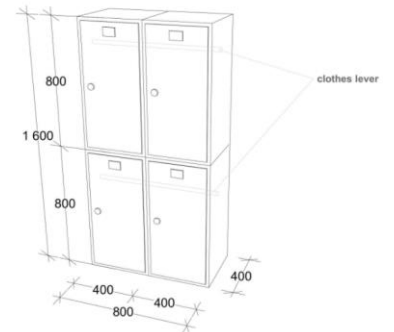

4035180074

4035180075

4035180076

4035180077