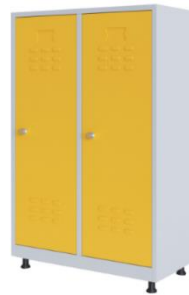

Доставка до
30 дни

Метални училищни гардеробчета

2
ГОДИНИ
ГАРАНЦИЯ

16€

4035180070

4035180071

4035180072

4035180073

4035180078

4035180079

4035180080

4035180081

Метален гардероб разработен с височина подходяща за употреба от деца. Всеки гардероб разполага с 2 или 3 цели отделения, а всяко отделение има рафт за принадлежности разположен в горната част и тръба за закачалки. Вентилационни отвори и място за табелка за име. Заклучване уникално за всеки гардероб. Предлага се в бял цвят на корпуса и цветовете на вратите: лила, син, тюркоаз и жълт.

4035180074

4035180075

4035180076

4035180077

4035180082

4035180083

4035180084

4035180085

Метален гардероб разработен с височина подходяща за употреба от деца. Всеки гардероб разполага с 4 отделения (2 колони по 2 отделения) или с 6 отделения (3 колони по 2 отделения), а всяко отделение има тръба за закачалки. Вентилационни отвори и място за табелка за име. Заклучване уникално за всеки гардероб. Предлага се в бял цвят на корпуса и цветовете на вратите: лила, син, тюркоаз и жълт.