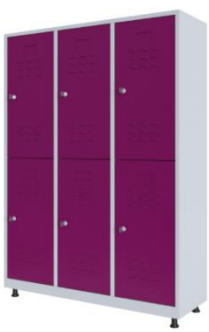

4035180074

4035180075

4035180076

4035180077