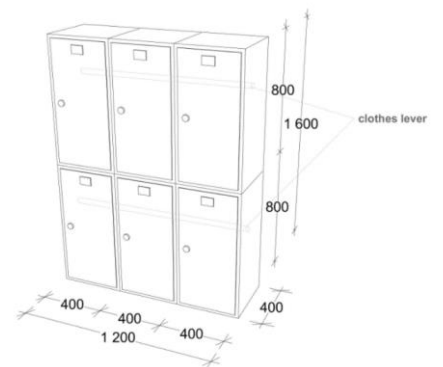

4035180082

4035180083

4035180084

4035180085