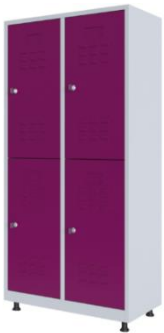

Метален гардероб разработен с височина подходяща за употреба от деца. Всеки гардероб разполага с 2 или 3 цели отделения, а всяко отделение има рафт за принадлежности разположен в горната част и тръба за закачалки. Вентилационни отвори и място за табелка за име. Заклучване уникално за всеки гардероб. Предлага се в бял цвят на корпуса и цветовете на вратите: лила, син, тюркоаз и жълт.