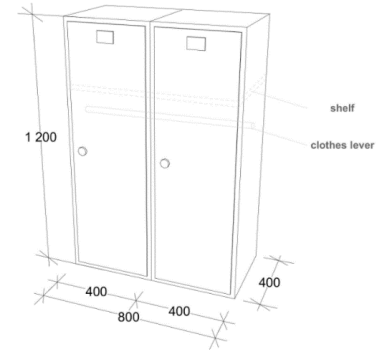

4035180070

4035180071

4035180072

4035180073