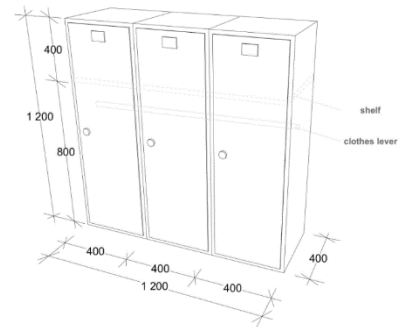

4035180078

4035180079

4035180080

4035180081