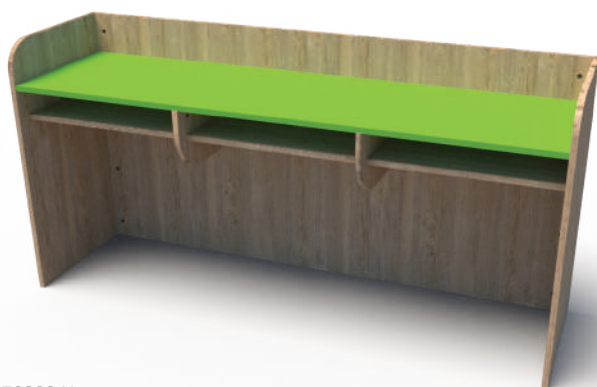

К104Z8080-Х
ТРИМЕСТНА УЧЕНИЧЕСКА МАСА С НРЛ ПЛОТ 180Х50 Н=75/88.8СМ.ЗА КАБИНЕТ ПО ПРИРОДНИ НАУКИ