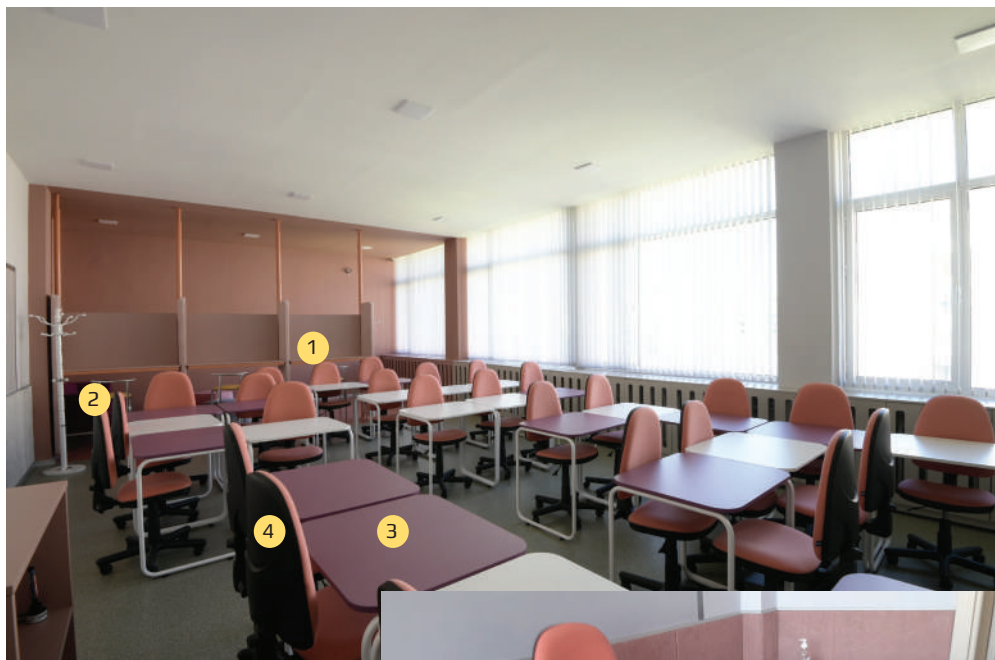

СУ "ЧЕРНОРИЗЕЦ ХРАБЪР" - ПЛОВДИВ ЗАПИТВАНЕ 754/2021

1. ТАПИЦИРАН СЕПАРАТОР С ПЛОТ И МЕТАЛНА КОНСТРУКЦИЯ ПО ЗАПИТВАНЕ
2. ФТJОЛА - БАР СТОЛ 45X44 Н=94/100 СМ
3. К104Z754-Х - МАСА СЪС ЗАОБЛЕН ПЛОТ 72X60 Н=75СМ
4. ФТРЕSTIGE - СТОЛ РАБОТЕН РЕSTIGE GТS БЕЗ ПОДЛАКЪТНИЦИ
5. К106Z754-Х - БЮРО С КОНТЕЙНЕР С ТРИ ЧЕКМЕДЖЕТА И ЗАОБЛЕН ПЛОТ 120X60 Н=75СМ