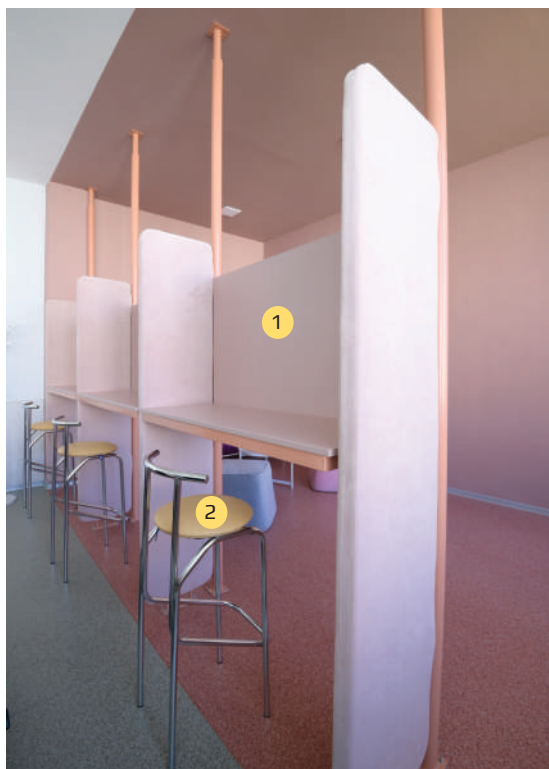

СУ "ЧЕРНОРИЗЕЦ ХРАБЪР" - ПЛОВДИВ
ЗАПИТВАНЕ 754/2021

1. ТАПИЦИРАН СЕПАТОР С ПЛОТ И МЕТАЛНА КОНСТРУКЦИЯ ПО ЗАПИТВАНЕ
2. ФТЈОЛА - БАР СТОЛ 45X44 Н=94/100 СМ
3. К104Z754-Х-МАСА СЪС ЗАОБЛЕН ПЛОТ 72X60 Н=75СМ
4. ФТПРЕСТИЖЕ - СТОЛ РАБОТЕН PRESTIGE GTS БЕЗ ПОДПЛАКЪТНИЦИ
5. К140Z3024N - ДИВАН 200X80 Н=35/50СМ
6. К140Z2031N - ПУФ МАЛЪК 58X58СМ В ОСНОВАТА, 50X50СМ В ГОРНАТА ЧАСТ, Н=43СМ
7. К140Z2032N - ПУФ ГОЛЯМ 58X108СМ В ОСНОВАТА, 50X100СМ В ГОРНАТА ЧАСТ Н=43СМ
8. К104Z755N - МАСА С ЛАМАРИНЕН ПЛОТ Ф60 Н=40СМ