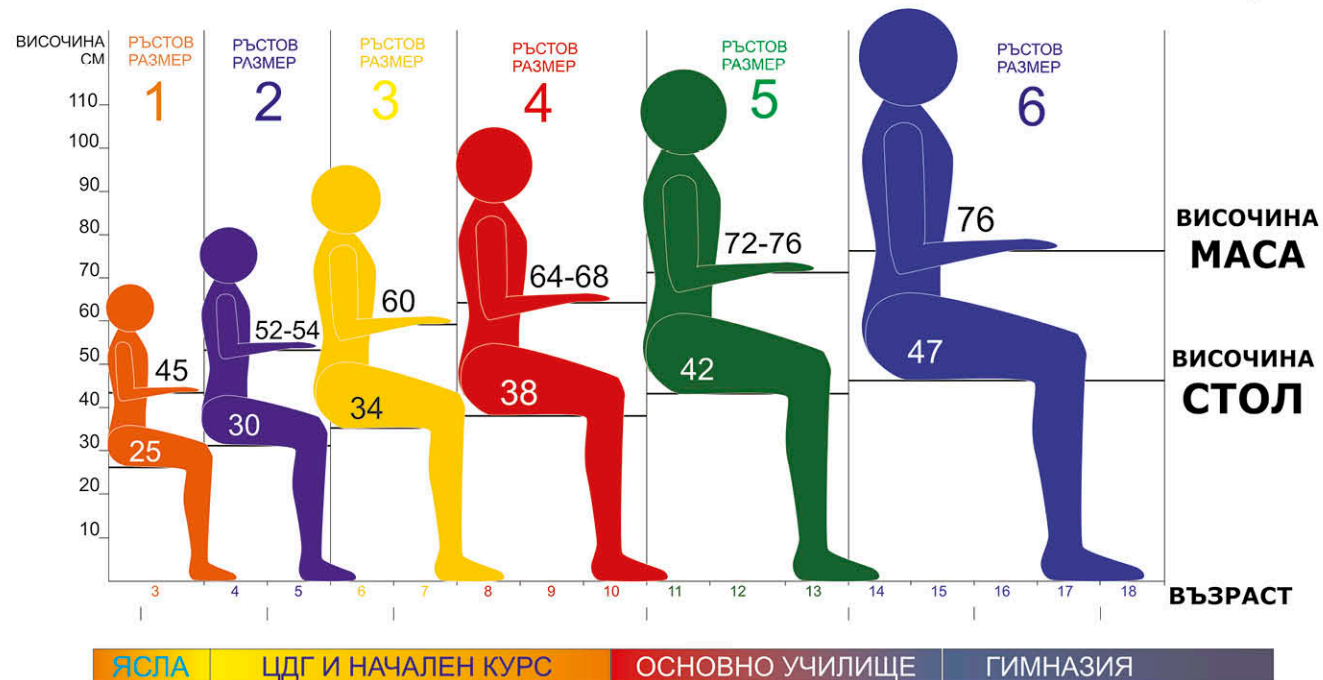

ПЛОТ ОМЕГА

ПЛОТ ГЕРИ

ПРЕПОРЪЧИТЕЛНА РЪСТОВА ТАБЛИЦА

ПЛОТ КЛАСИК