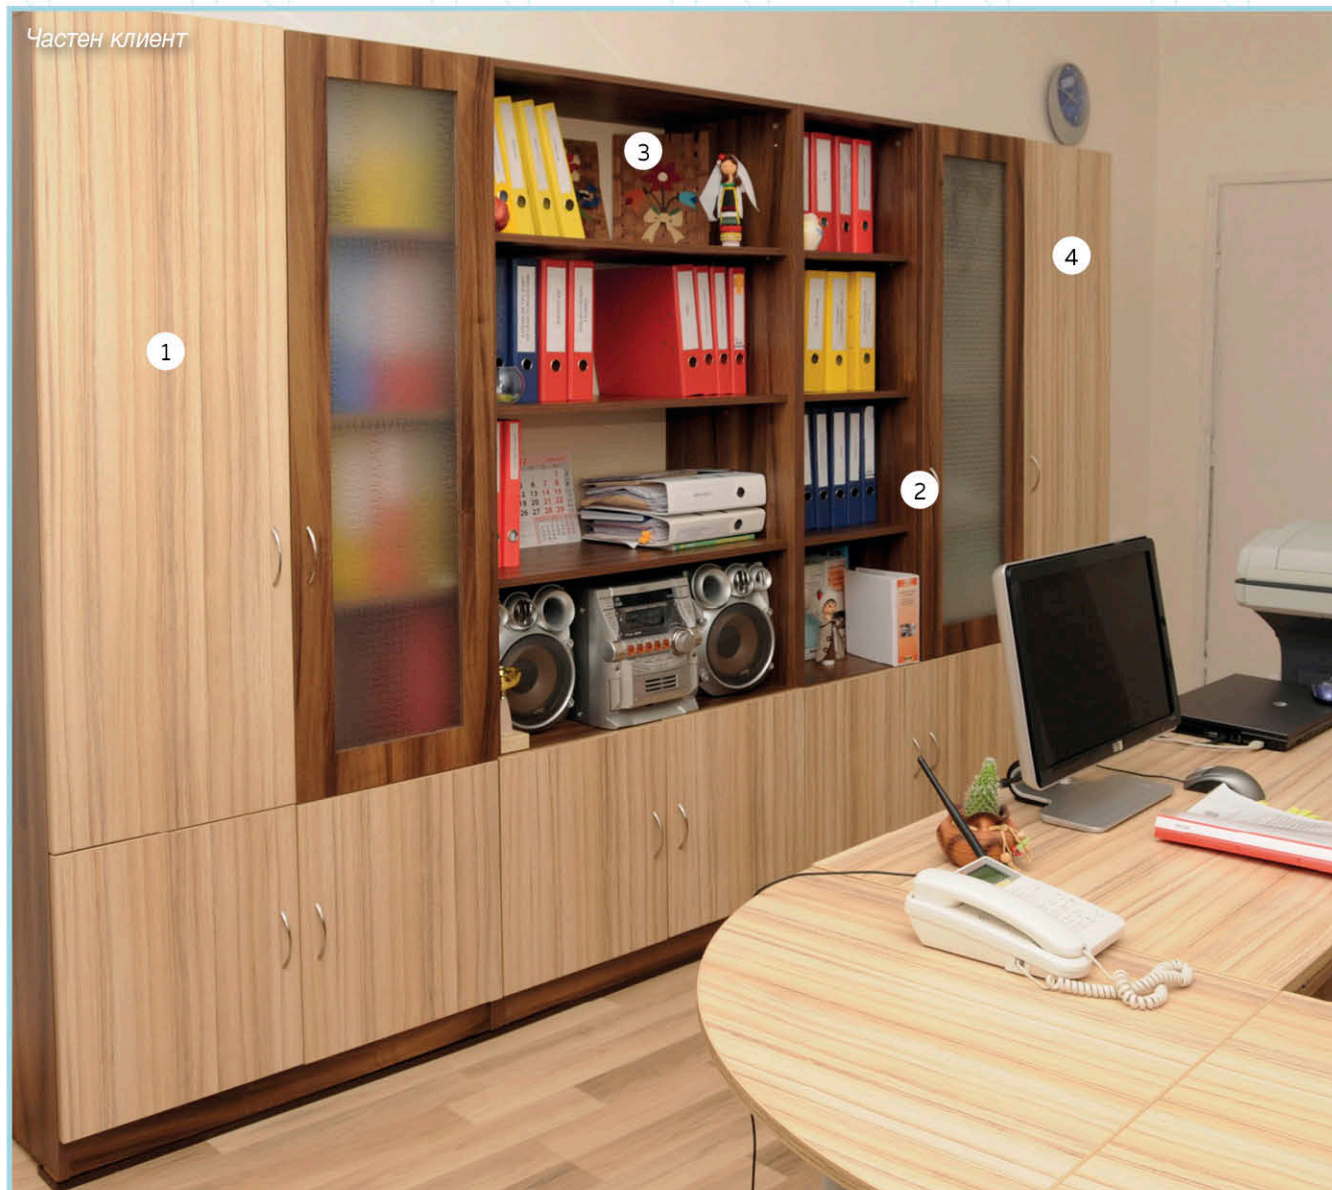

K1077647-XN

КУХНЯ ПО ЗАПИТВАНЕ 73/2019

• Ямбол +359 46 667 900 • 0700 100 66

Частен клиент

- 1. ШКАФ С ВИТРИНА И ПЛЪТНА ВРАТА ДЕСЕН 90x45 H=200cm K1078912R-V1-XN
- 2. ШКАФ С ВИТРИНА И РАФТОВЕ ДЕСЕН 90x45 H=200cm K1078912R-V2-XN
- 3. ШКАФ С РАФТОВЕ 90x45 H=200cm K1078914-XN
- 4. ГАРДЕРОБ 45x45 H=200cm K1078913-XN