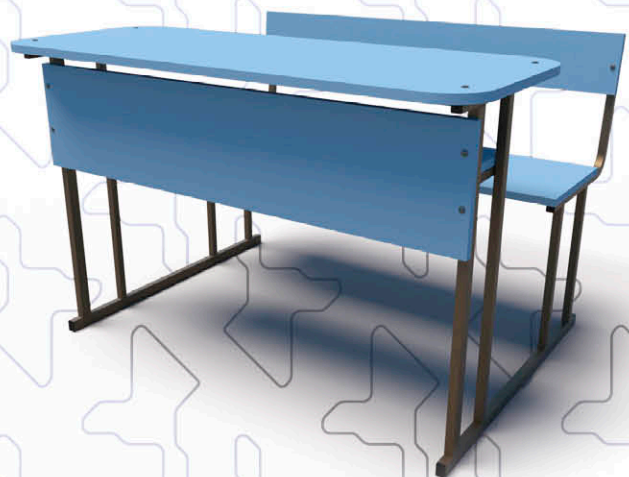

Примерни цветови опции

ЧИН ДВУМЕСТЕН КЛАСИК С ХОРИЗОНТАЛЕН ПЛОТ

118x45 H=70cm K1052403-XN
118x45 H=72cm K1051591-XN
118x45 H=76cm K1052400-XN

ЧИН ДВУМЕСТЕН ТЕО ОМЕГА С ЦЯЛА СЕДАЛКА

118x45 H=64cm K1052316-XN
118x45 H=70cm K1052313-XN
118x45 H=76cm K1052310-XN