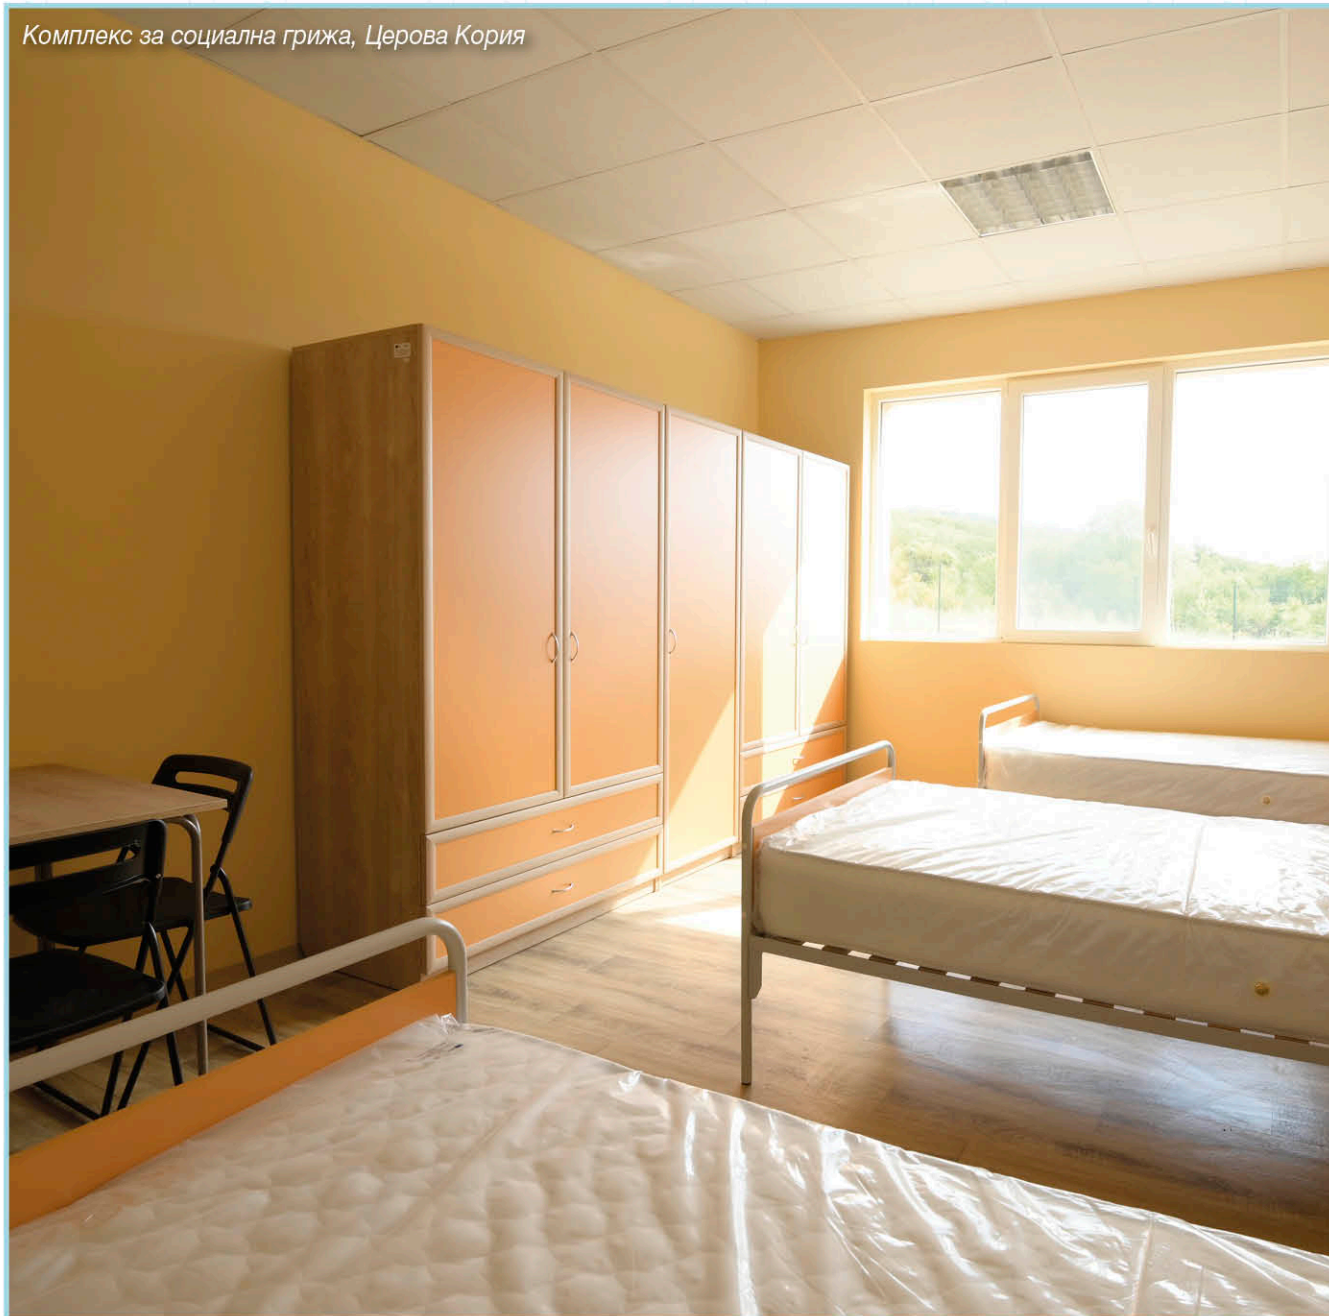

3. БАРПЛОТ И ШКАФОВЕ ПО ЗАПИТВАНЕ 441/2020

ОБЗАВЕЖДАНЕ ПО ЗАПИТВАНЕ 448/2020 и 124/2021