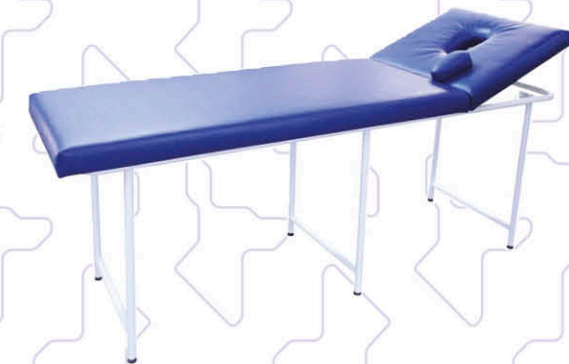

МАСАЖНА КУШЕТКА С ОТВОР ЗА ГЛАВАТА

190x60 H=75cm K2056680N