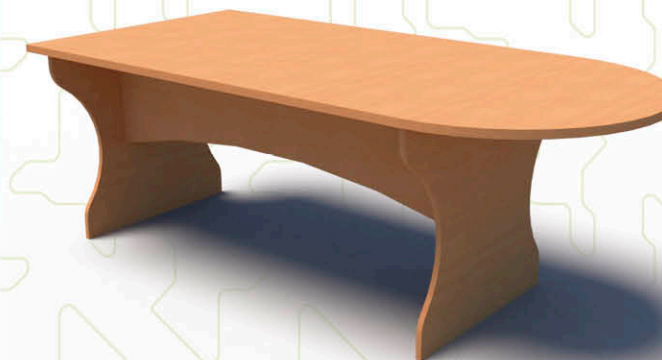

D=140 H=76cm K104196B-V1-XN
180x70 H=76cm K104196A-XN

Примерни цветови опции

МАСА ЗАСЕДАТЕЛНА (плот 25 mm)

210x100 H=76cm K104066-XN

Примерни цветови опции

МАСА ЗАСЕДАТЕЛНА (плот 25 mm)

180x80 H=76cm K1043480-XN