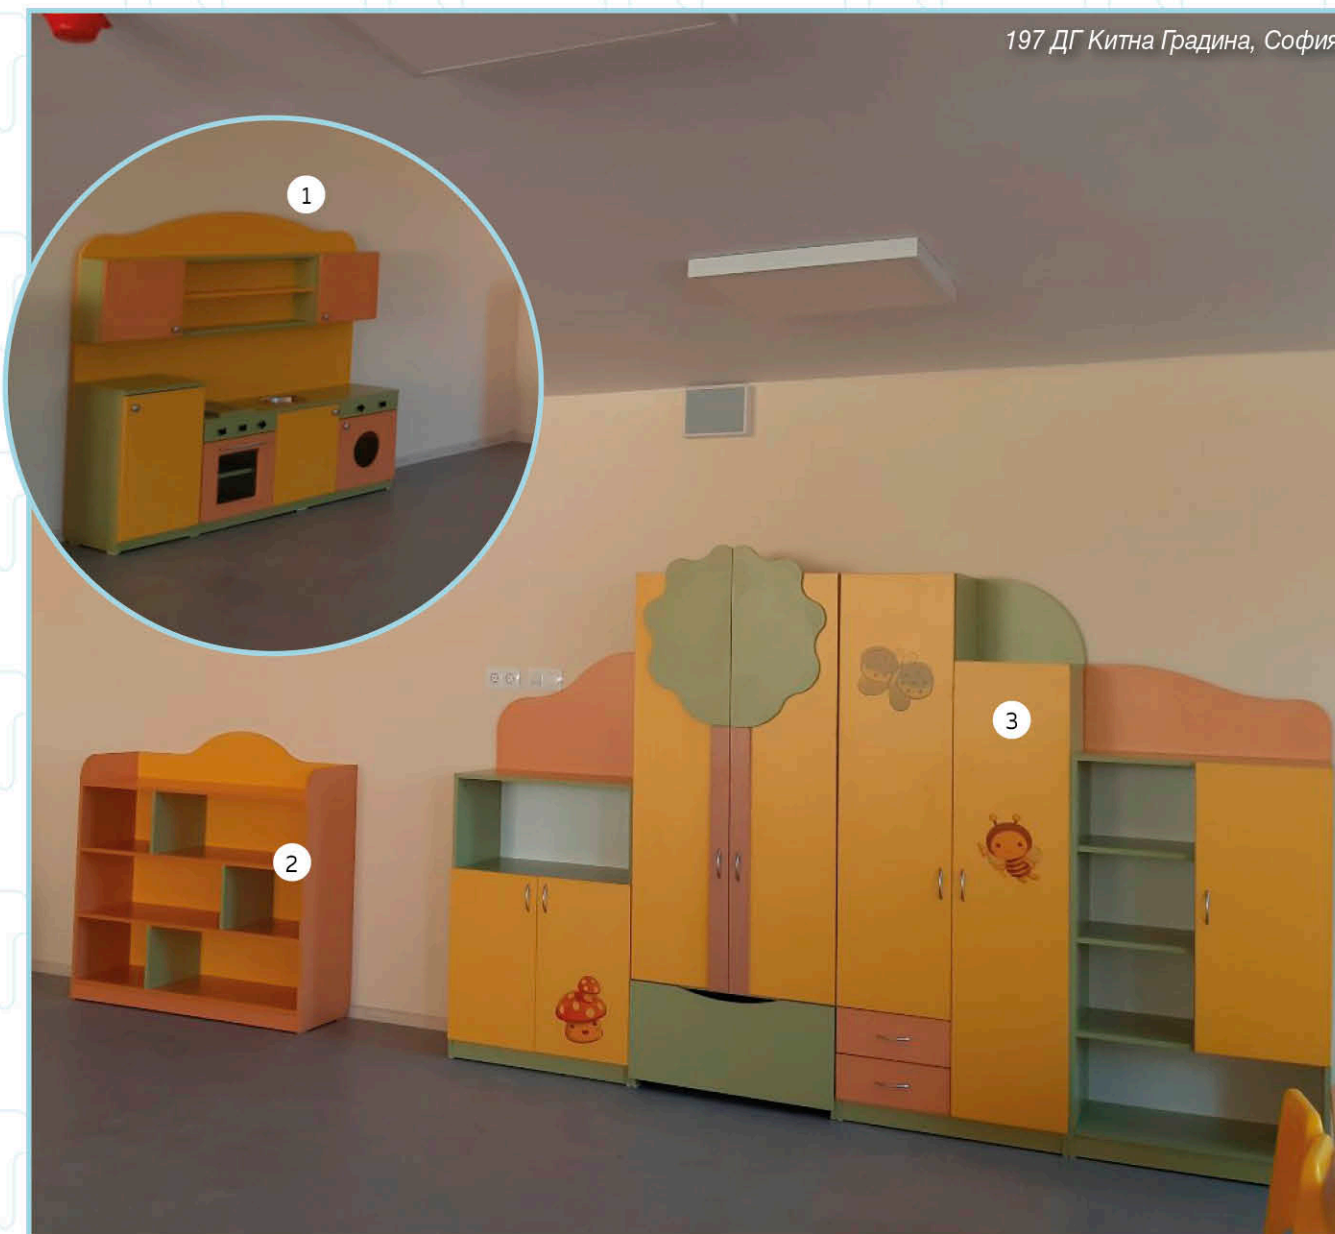

3. ПУФ МАЛЪК основа 58x58, горна част 50x50 Н=43cm

К1402031N

1. ДЕТСКИ КЪТ ЗА ИГРА – КУХНЯ 150x35 Н=140cm

К107441-ХН

2. ШКАФ ОТКРИТ ЗА ИГРАЧКИ 120x40 Н=120cm

К1073345-ХН

3. СЕКЦИЯ – ГОРСКИ КЪТ 300x45 Н=200cm