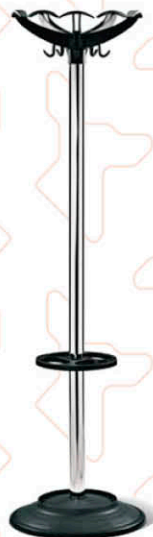

**ЗАКАЧАЛКА
ELF ХРОМИРАНА**

H=173cm **FTELF**