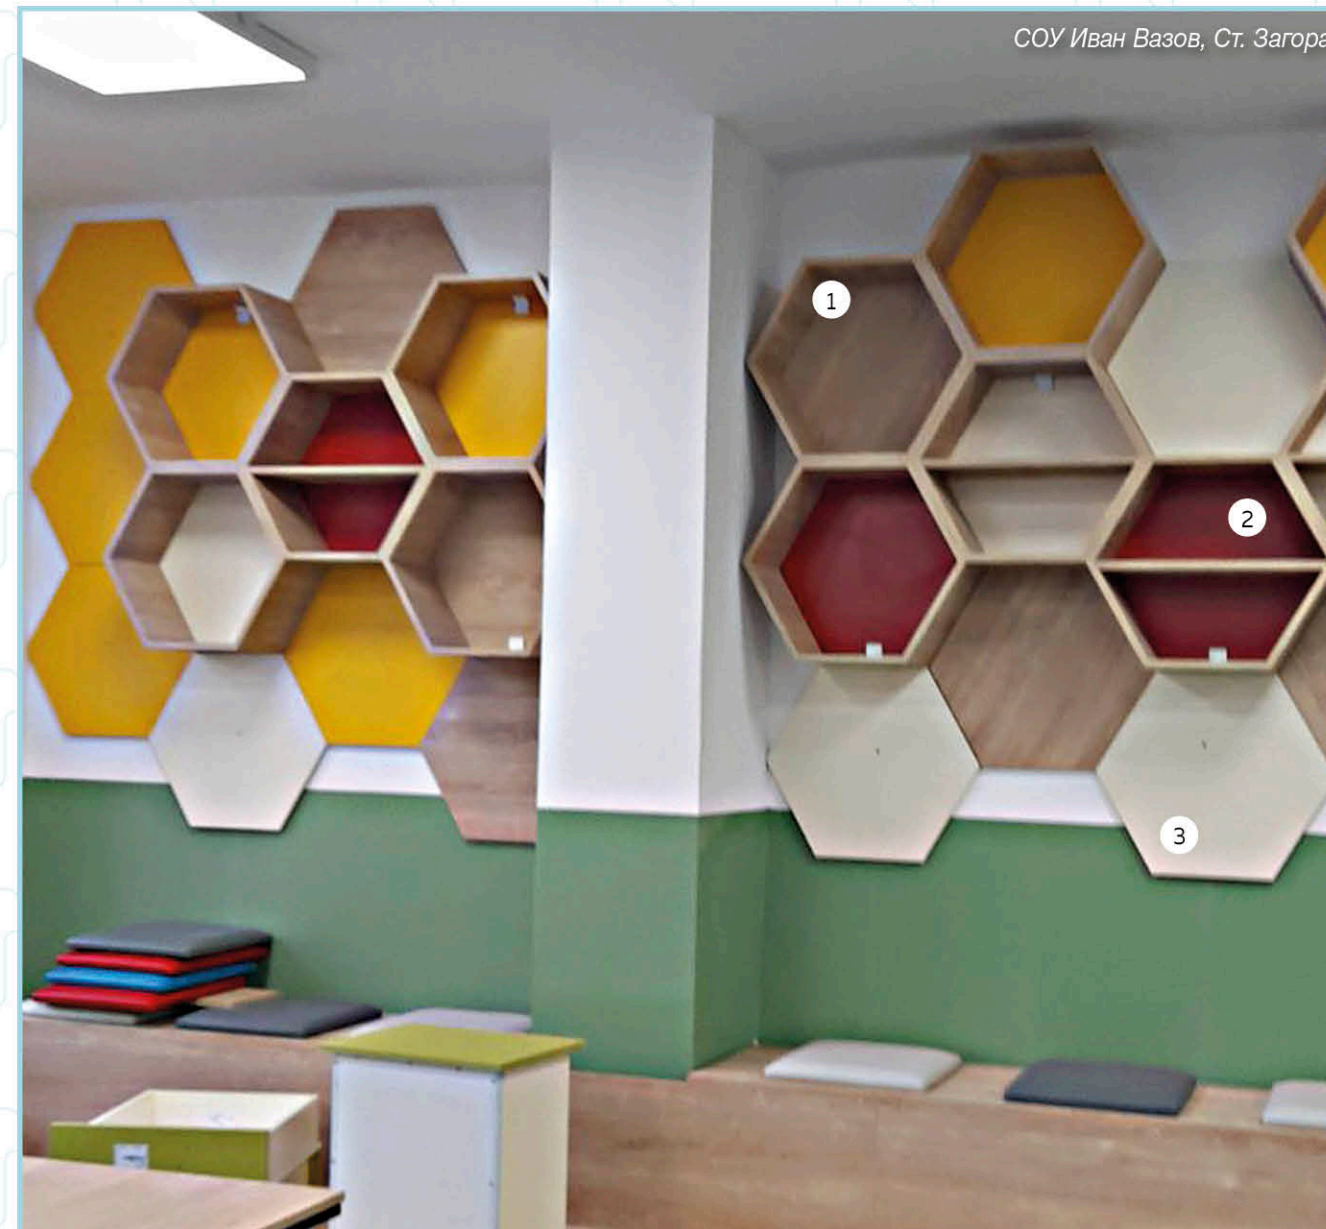

1. СТЕННА ЕТАЖЕРКА ШЕСТОЪГЪЛНА С ТВЪРД ГРЪБ 60x30 Н=51,9cm

K107Z1081T-XN

2. СТЕННА ЕТАЖЕРКА ШЕСТОЪГЪЛНА С РАФТ С ТВЪРД ГРЪБ 60x30 Н=51,9cm

K107Z1080T-XN

3. ПАНО ЗА СТЕНА – ШЕСТОЪГЪЛНИК 60x1,8 Н=51,9cm

K107Z1082T-XN

• Ямбол +359 46 667 900 • 0700 100 66