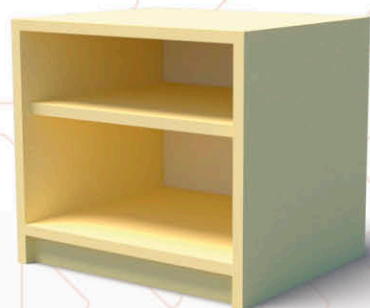

**НОЩНО
ШКАФЧЕ С ОТКРИТ РАФТ**

45x38,4 H=40,7cm K1071723-X