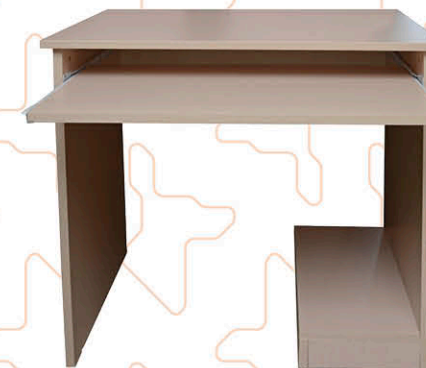

Примерни цветови опции

БЮРО КОМПЮТЪРНО

80x60 H=76cm K1061313-XN

Примерни цветови опции

БЮРО КОМПЮТЪРНО С ЧЕКМЕДЖЕ И ШКАФЧЕ

140X63 H=76cm K106150L/R-XN

Представеният модел е за ляво бюро.

Примерни цветови опции