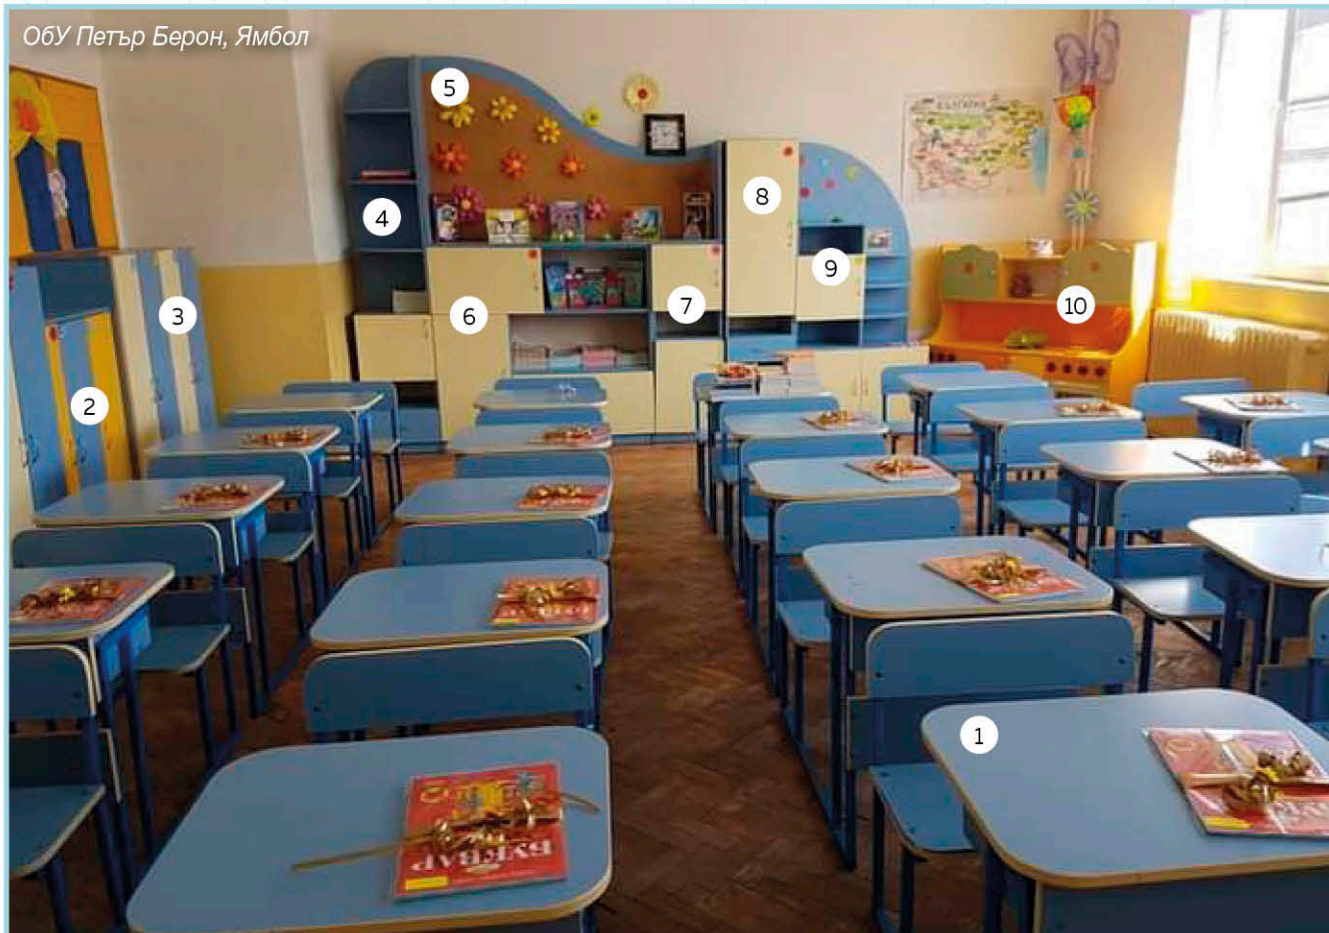

1. ЧИН ЕДНОМЕСТЕН КАН ОМЕГА 3 РЪСТА С КУТИЯ ЗАОБЛЕНИ ЪГЛИ 68x48 H=76,74,72cm	K1051510-XN
2. ГАРДЕРОБ ЦДГ ТРИКРИЛЕН 75x35 H=110cm	K1078651-XN
3. ГАРДЕРОБ ЦДГ ЧЕТИРИКРИЛЕН ОТ ДВЕ ЧАСТИ 104x38 H=131cm	K107130-XN
4. СЕКЦИЯ АЙТОС ЪГЛОВ МОДУЛ ЛЯВ 45x45 H=237cm	K1075753L-XN
5. СЕКЦИЯ АЙТОС ТАБЛО С КОРК 180x45 H=110cm	K1075754L-XN
6. СЕКЦИЯ АЙТОС ШКАФ 135x45 H=127cm	K1075755-XN
7. СЕКЦИЯ АЙТОС ШКАФ 45x45 H=127cm	K1075756-XN
8. СЕКЦИЯ АЙТОС ШКАФ 45x45 H=187cm	K1075757-XN
9. СЕКЦИЯ АЙТОС ШКАФ ДЕСЕН 90x45 H=187cm	K1075758R-XN
10. ДЕТСКИ КЪТ КУХНЯ С ПЕЧАТ НА ДВЕТЕ ВРАТИЧКИ 133,6x40 H=120cm	K107434-V2-XN