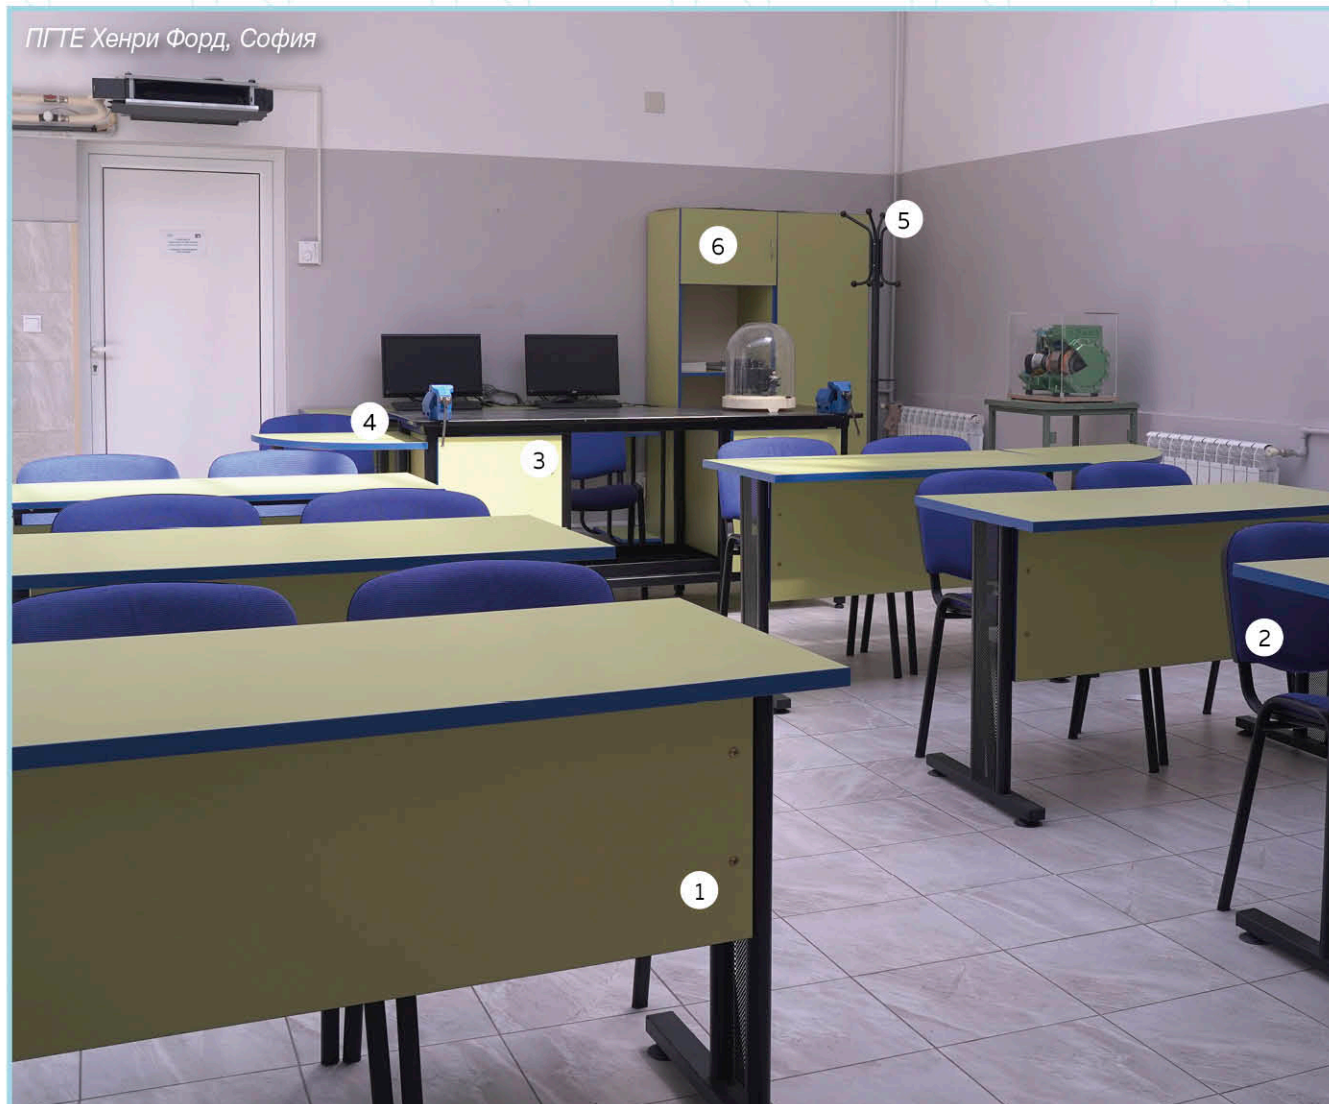

1. МАСА УЧЕНИЧЕСКА ДВУМЕСТНА ПАРИЖ 25mm плот 120x60 Н=76cm	K1022700-XN
2. СТОЛ ПОСЕТИТЕЛСКИ NOWI STYL СИН	FT101310C
3. МАСА ЗА ТРУДОВО ОБУЧЕНИЕ – ШЛОСЕРСТВО – 2 МЕСТА 190x70 Н=84cm	K104020-XN
4. МАСА ЧЕТВЪРТ КРЪГ 25mm плот 60x60 Н=76cm	K104124-XN
5. ЗАКАЧАЛКА ЧЕРНА KLAS	FTKLASBLACK
6. ШКАФ ПО ИНДИВИДУАЛНО ЗАПИТВАНЕ ОТ КЛИЕНТ