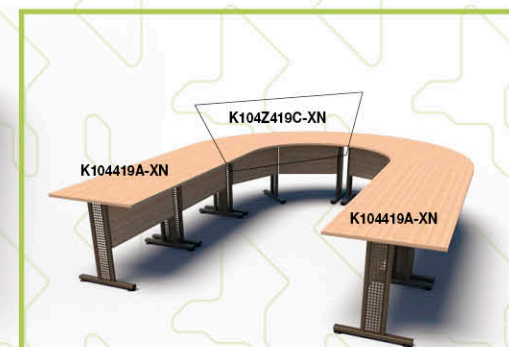

110x80 H=76cm K104419A-XN

155x80 H=76cm K104Z419C-XN