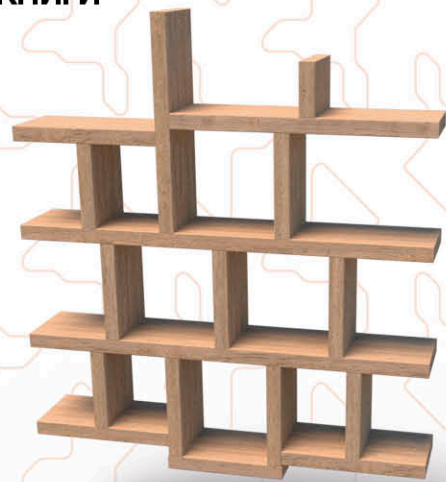

**ЕТАЖЕРКА
С ДИСТАНЦИОНЕРИ**

70x25 H=105cm K1079513-XN

ОБЛИЦОВКА ЗА СТЕНА

300x1,8H=120cm K00629-N

**ЕТАЖЕРКА
ЗА КНИГИ**

99,8x18H=110,4cm K1075102-XN

ЕТАЖЕРКА

100x25H=109cm K1075103-XN