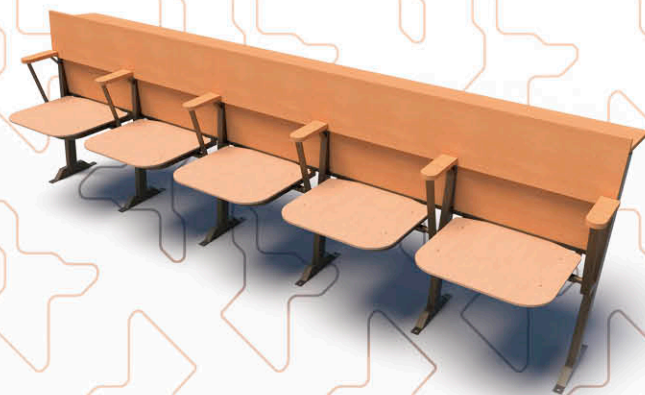

БЮРО ЗА ЛЕКТОРА

150X60 H=76cm K1061104-XN

Примерни цветови опции

**БАНКА /18mm/ И СТОЛ АКАДЕМИКА
ЗА КАТЕДРЕНА ЗАЛА СЪС СЕДАЛКА –
5 МЕСТА**

253X84 H=80cm K104195-V9-N

Примерни цветови опции

КАТЕДРА ВИСОКА НА КОЛЕЛЦА