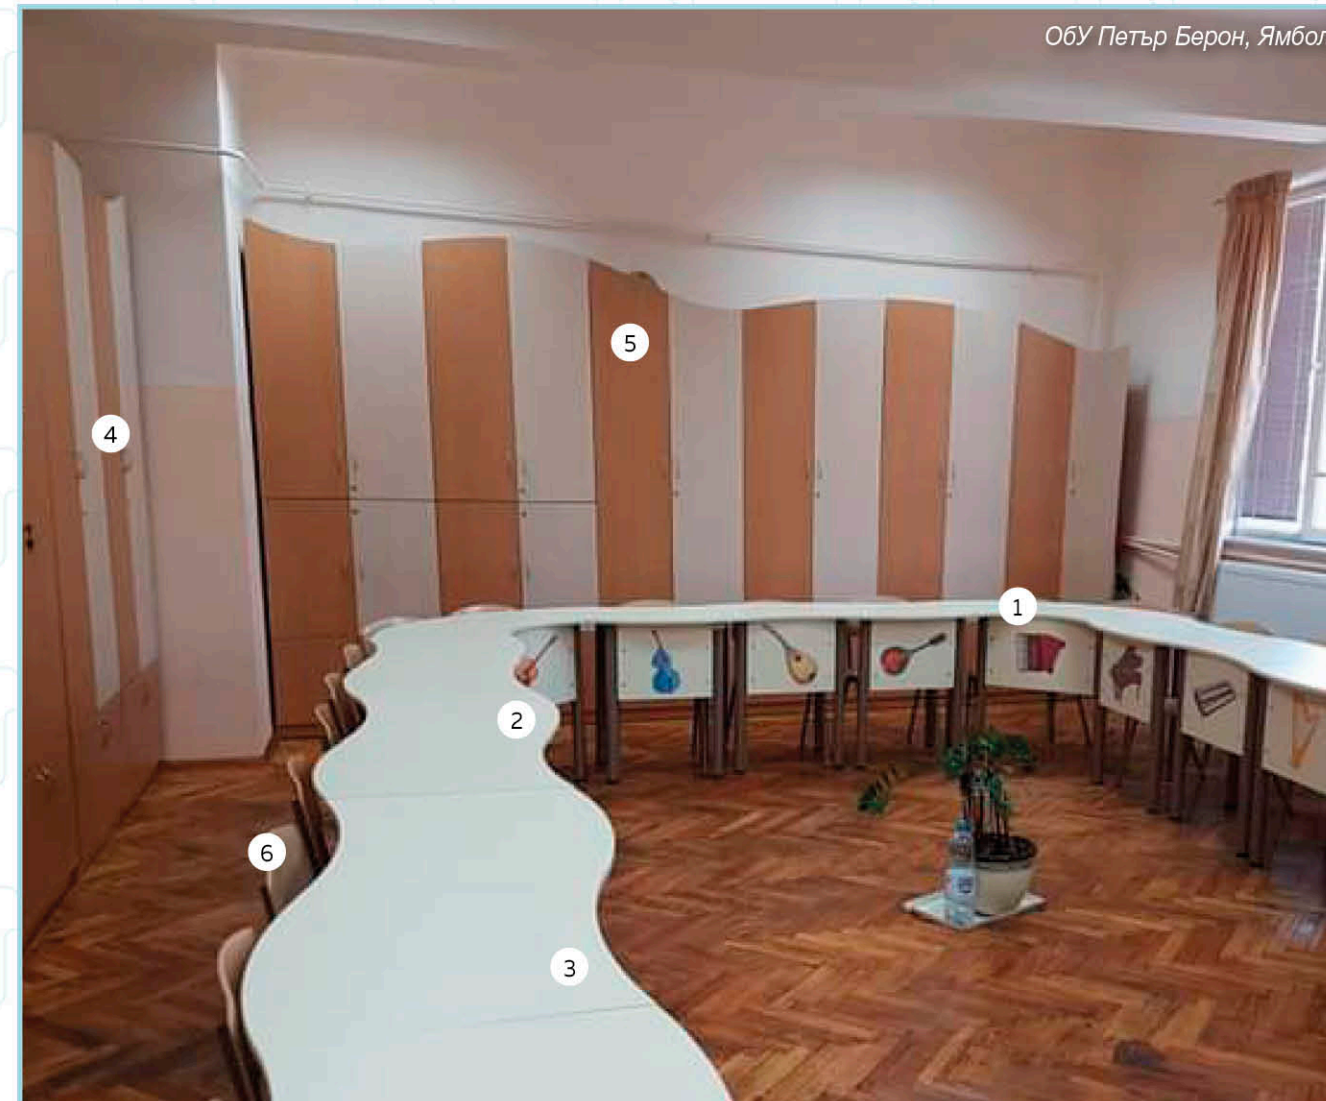

1. МАСА УЧЕНИЧЕСКА ПОЛУКРЪГ И КРАКА РОСИ 90x90 H=76cm	K1043980-XN
2. МАСА УЧЕНИЧЕСКА С ИЗВИТ ПЛОТ НАВЪН И КРАКА РОСИ 60x52 H=76cm	K1023980-XN
3. МАСА УЧЕНИЧЕСКА С ИЗВИТ ПЛОТ НАВЪТРЕ И КРАКА РОСИ 60x52 H=76cm	K1023981-XN
4. СЕКЦИЯ НЕСТАНДАРТНА 4 МОДУЛА СЪС ЗАКЛЮЧВАНЕ ПО ЗАПИТВАНЕ 160x50 H=250cm	K1079511Z-1-XN
5. СЕКЦИЯ НЕСТАНДАРТНА 12 МОДУЛА СЪС ЗАКЛЮЧВАНЕ ПО ЗАПИТВАНЕ 470x50 H=250cm	K1079511Z-2-XN
6. СТОЛ УЧЕНИЧЕСКИ ЕОС ДВОЙНО УКРЕПЕН ТРЪБА Ф20 H=42cm	K1016680-V1NN

• Ямбол +359 46 667 900 • 0700 100 66