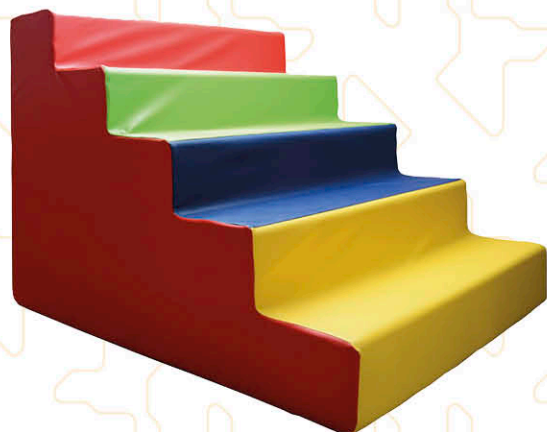

**ФОРМИЧКА
ДУНАПРЕН И КОЖА
ПАРАЛЕЛЕПИПЕД**

100x100 H=90cm K120589-V1N

**ФОРМИЧКА
ДУНАПРЕН И КОЖА
ПЕЙКА**

70x48 H=50/25cm K120588N

**ФОРМИЧКА
ДУНАПРЕН И КОЖА
СТЪЛБИ**

120x100 H=90cm K120595N

**ФОРМИЧКА
ДУНАПРЕН И КОЖА
ТРИЪГЪЛНИК**