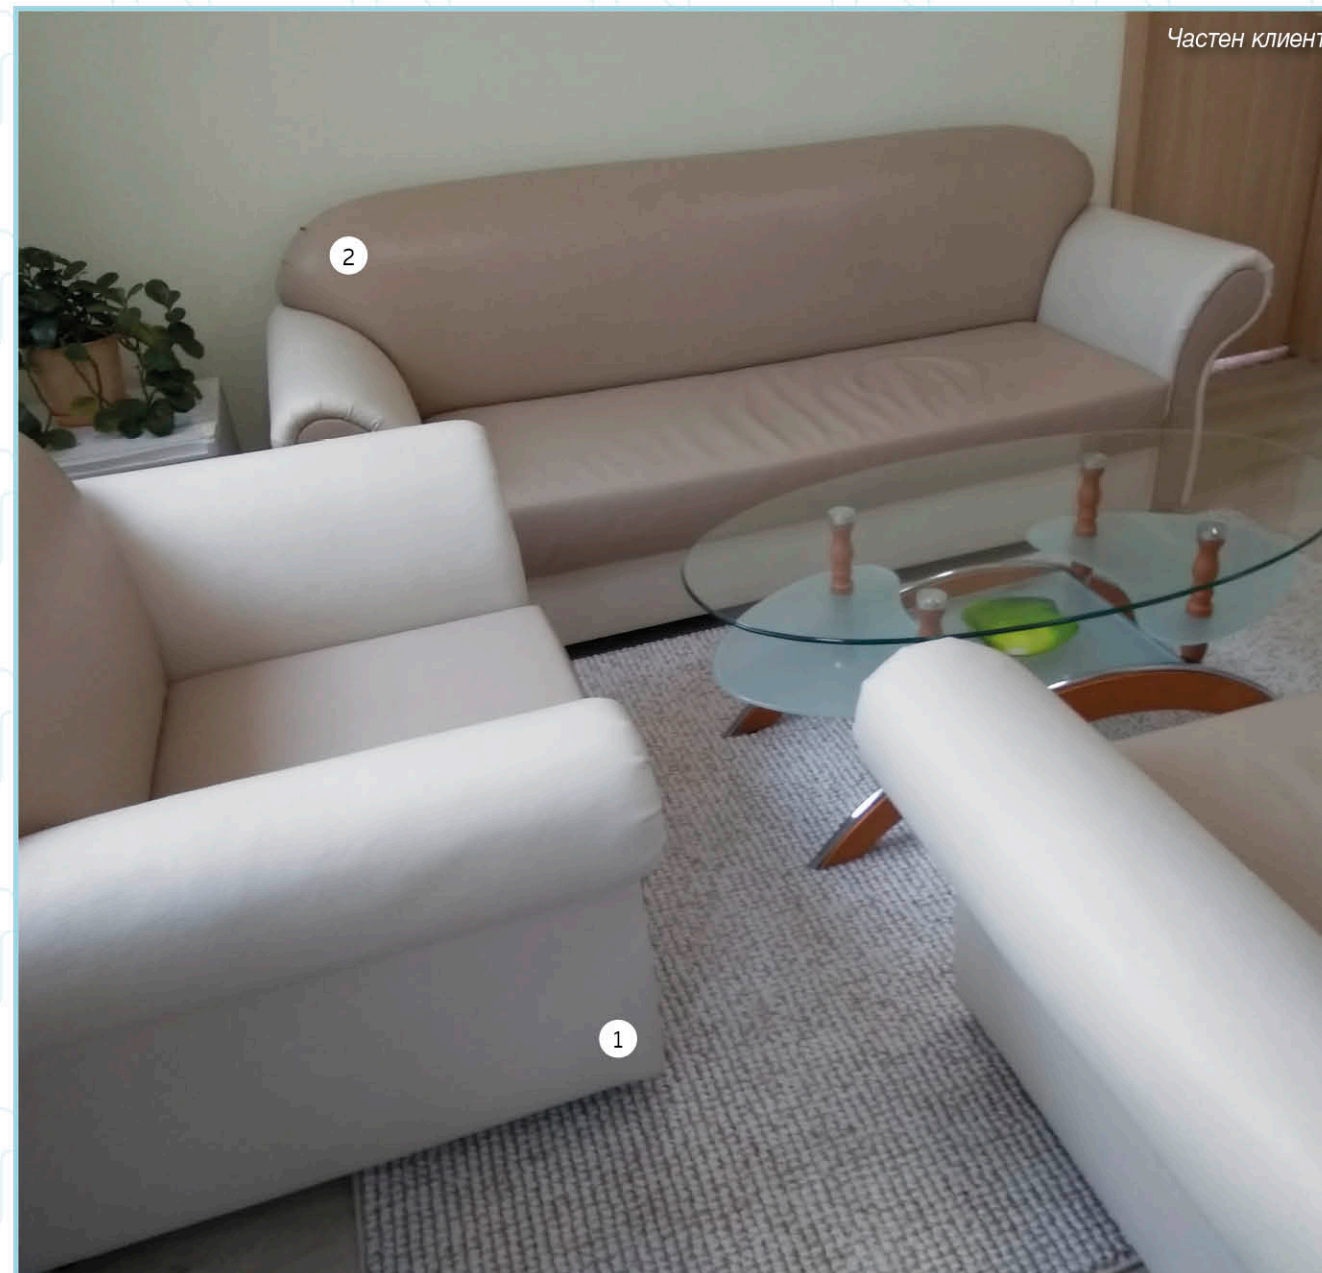

1. ФОТЪОЙЛ КРИСИ 111x75 H=85/42cm K140171N
2. ДИВАН КРИСИ СТАЦИОНАРЕН 207x75 H=85/42cm K140170-V1N

• Ямбол +359 46 667 900 • 0700 100 66