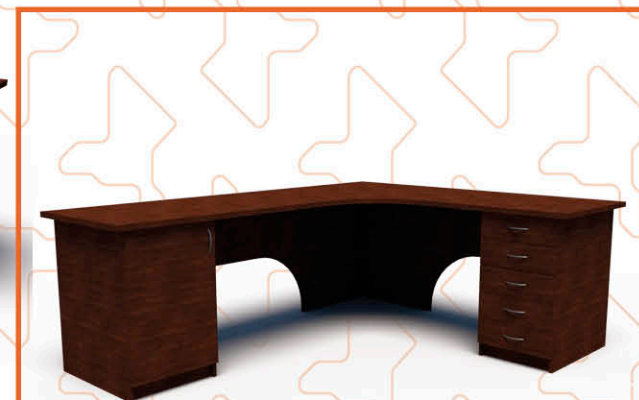

БЮРО ДИРЕКТОРСКО ЪГЛОВО

220x177 H=76cm плот 25mm K1061510L-XN
220x177 H=76cm плот 25mm K1061510R-XN