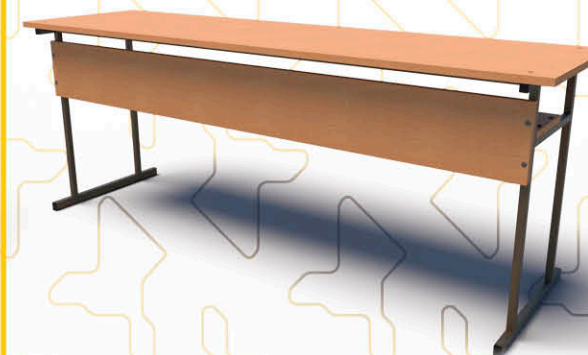

Примерни цветови опции

МАСА УЧЕНИЧЕСКА ТРИМЕСТНА КЛАСИК

180x50 H=68cm K1023404-XN
180x50 H=72cm K1023402-XN
180x50 H=76cm K1023400-XN

Примерни цветови опции

МАСА УЧЕНИЧЕСКА ТРИМЕСТНА ОМЕГА СЪС ЗАОБЛЕН ПЛОТ