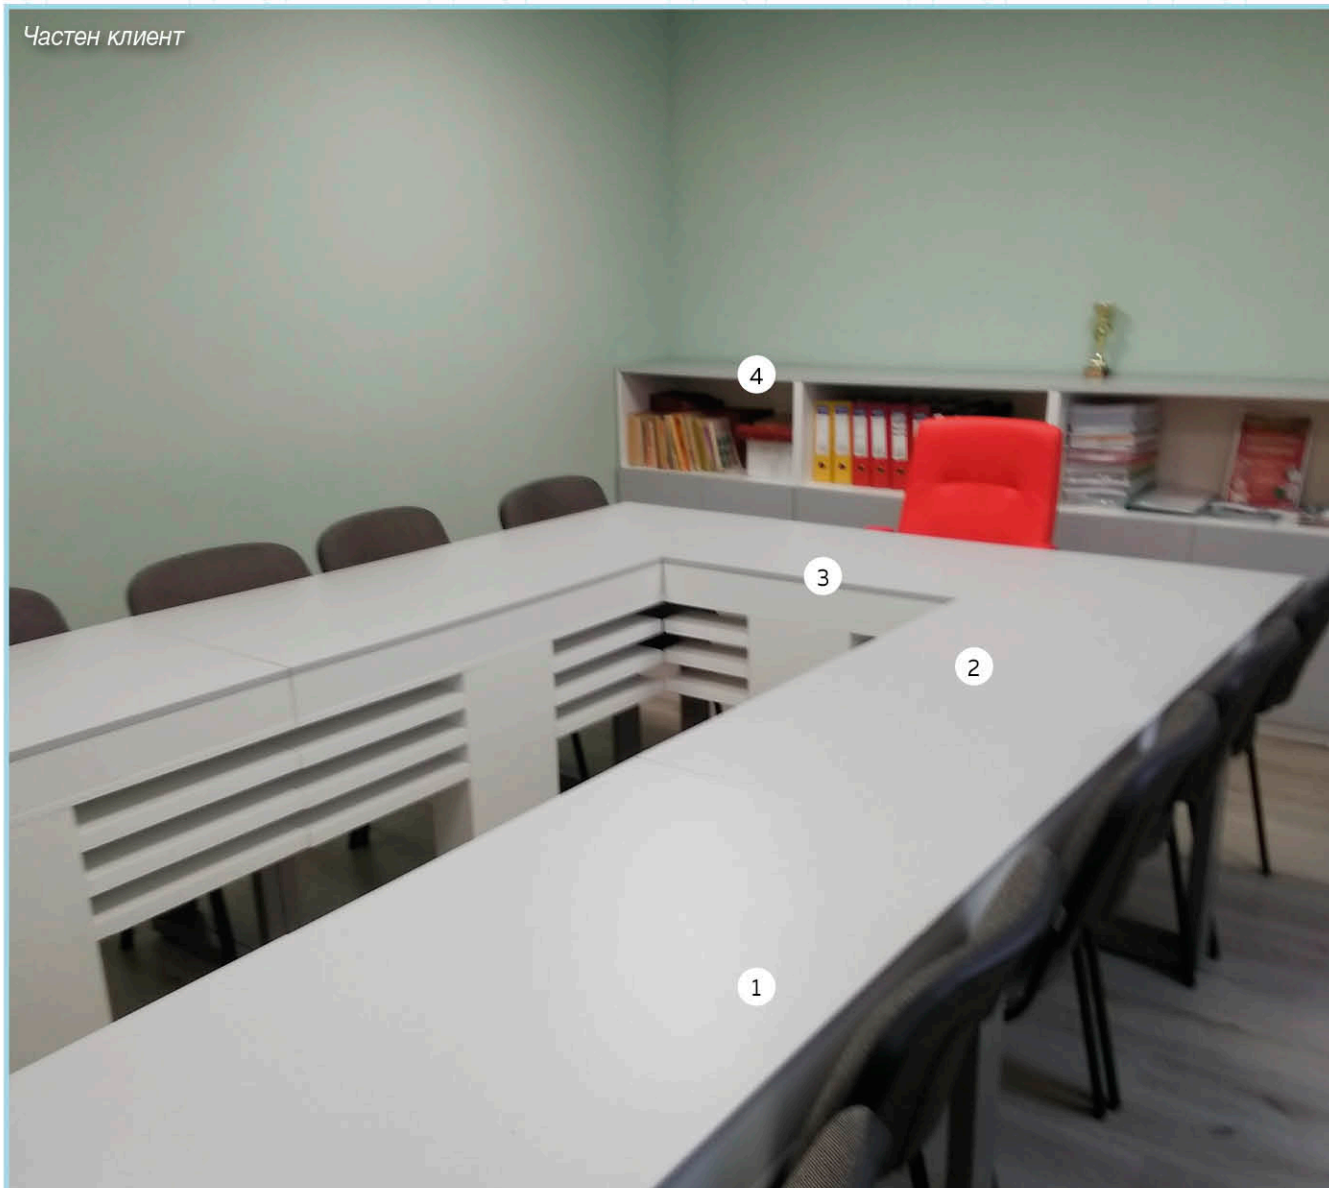

Частен клиент

1. МАСА ЗАСЕДАТЕЛНА ЧИЧИ БЕЗ ЧЕКМЕДЖЕТА 120x60 H=75cm	K1042272-XN
2. МАСА ЗАСЕДАТЕЛНА ЧИЧИ БЕЗ ЧЕКМЕДЖЕТА 60x60 H=75cm	K1042270-XN
3. МАСА ЗАСЕДАТЕЛНА ЧИЧИ БЕЗ ЧЕКМЕДЖЕТА 85x60 H=75cm	K1042271-XN
4. ШКАФ НЕСТАНДАРТЕН по ЗАПИТВАНЕ 573/2018	K1067980-XN

Частен клиент