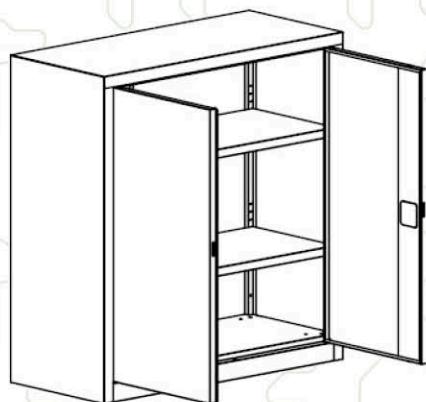

ОФИС ШКАФ
КАРДЕКС SZK 102

77,5x63 H=71,5cm FTSZK102

ОФИС ШКАФ
КАРДЕКС SZK 301

41,5x63 H=128,5cm FTSZK301

ОФИС ШКАФ
КАРДЕКС SZK 302

77,5x63 H=128,5cm FTSZK302

**ОФИС ШКАФ
SBM 102**

80x43,5 H=104cm **FTSBM102**