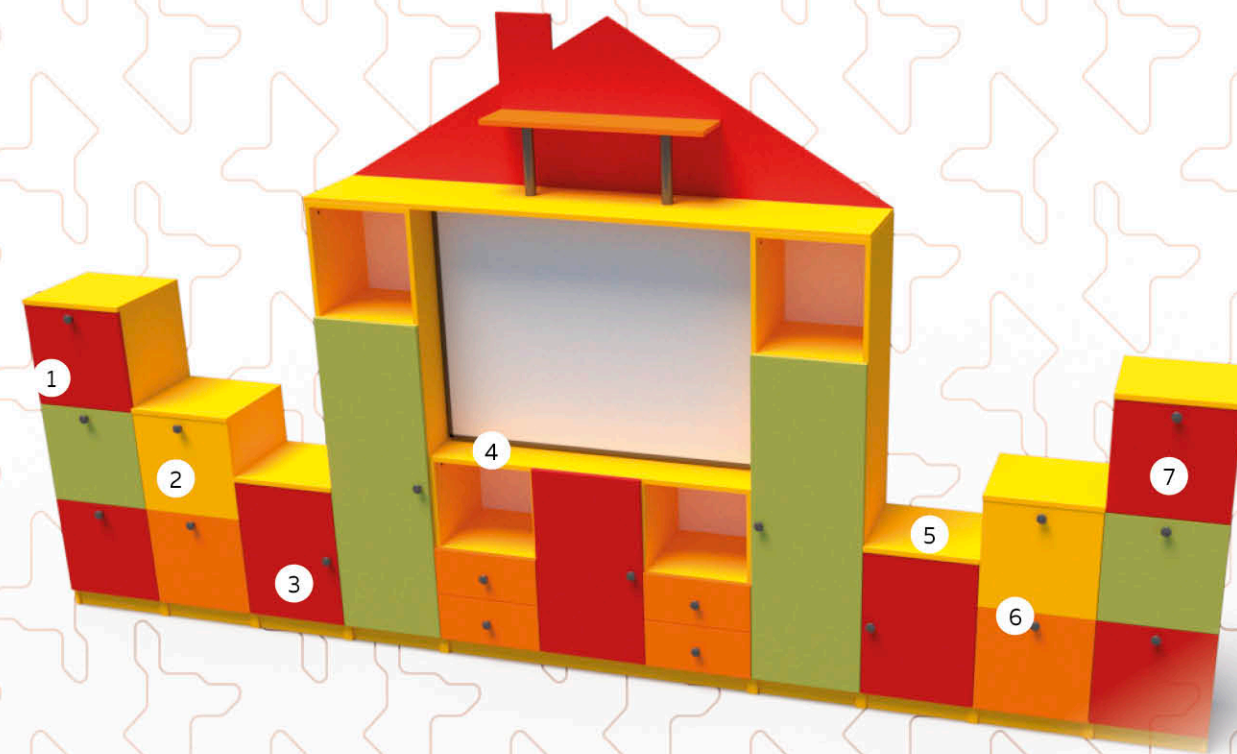

ШКАФ ОГРАДА – ЛЯВ 40x40 H=64cm K107349-2L1-XN

ШКАФ ОГРАДА – ДЕСЕН 40x40 H=64cm K107349-2R1-XN

ШКАФ С 2 ВРАТИ – ДЕСЕН 40x40 H=87,6cm K107349-4R-XN

ШКАФ С 3 ВРАТИ – ДЕСЕН 40x40 H=127cm K107349-1R-XN

СЕКЦИЯ МОЯ ДОМ