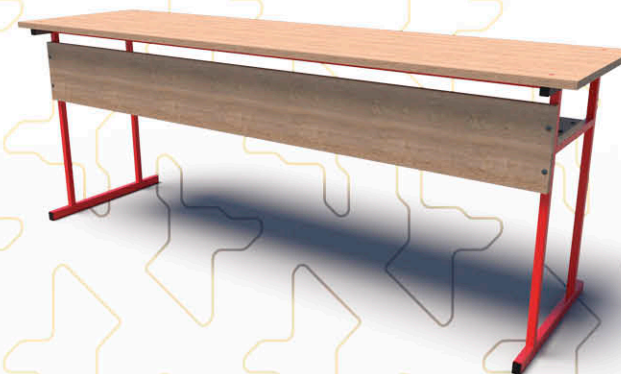

МАСА УЧЕНИЧЕСКА ТРИМЕСТНА КЛАСИК

180x50 H=68cm K1023404-XN
180x50 H=72cm K1023402-XN
180x50 H=76cm K1023400-XN