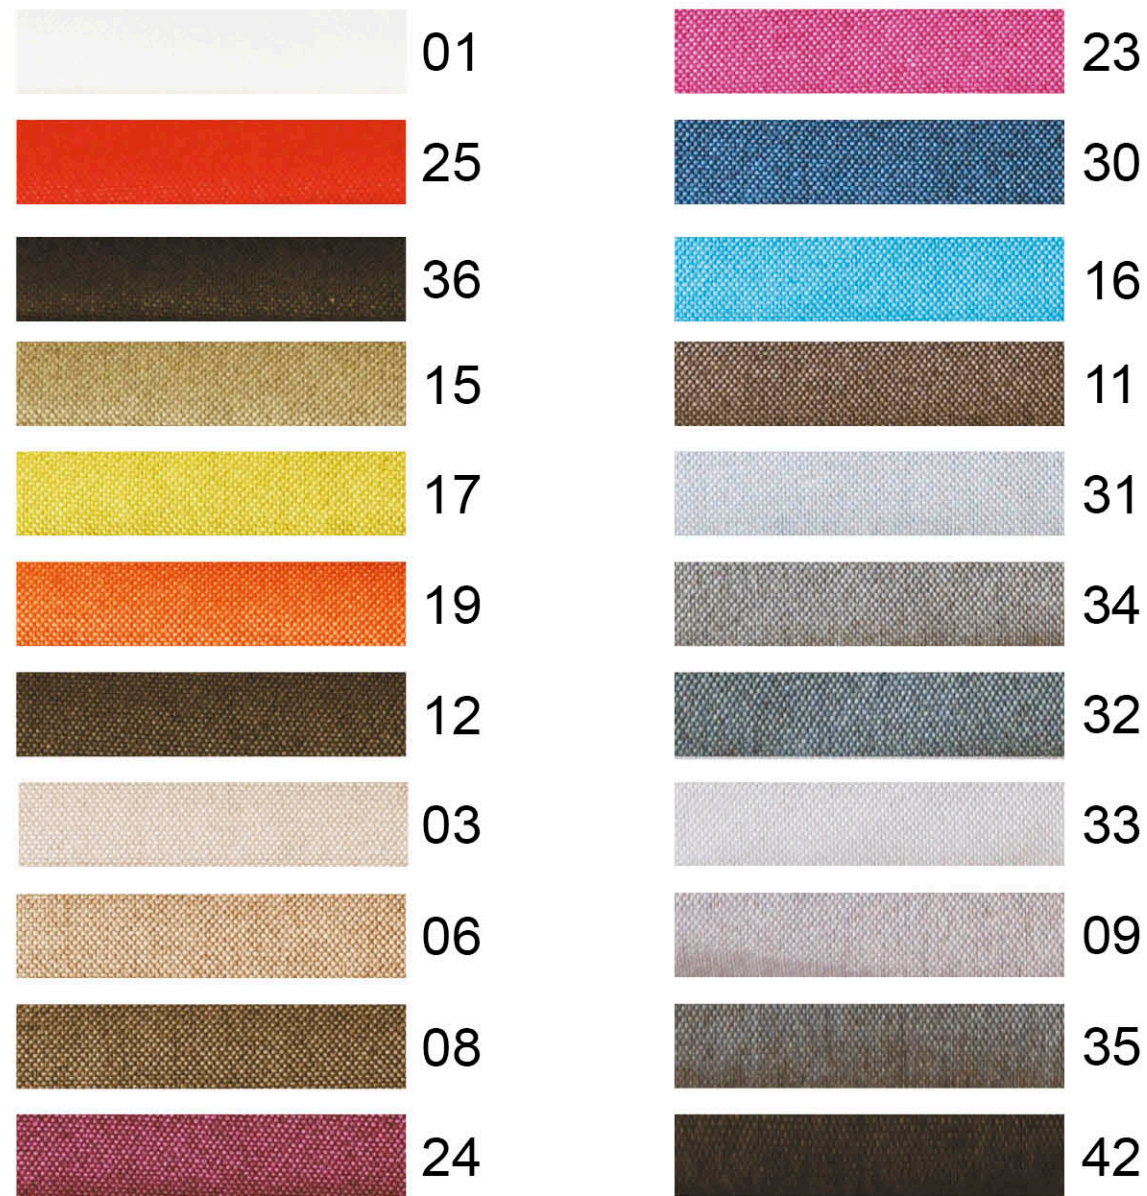

Дървесни с оскъпяване 5%

Монохромни базови

С оскъпяване 10%

Базови цветове

С оскъпяване

Прахова Боя/RAL/ Цвят на металните части

ДАМАСКА ТИП ТОТЕМ

ДАМАСКА ТИП БАХАМА