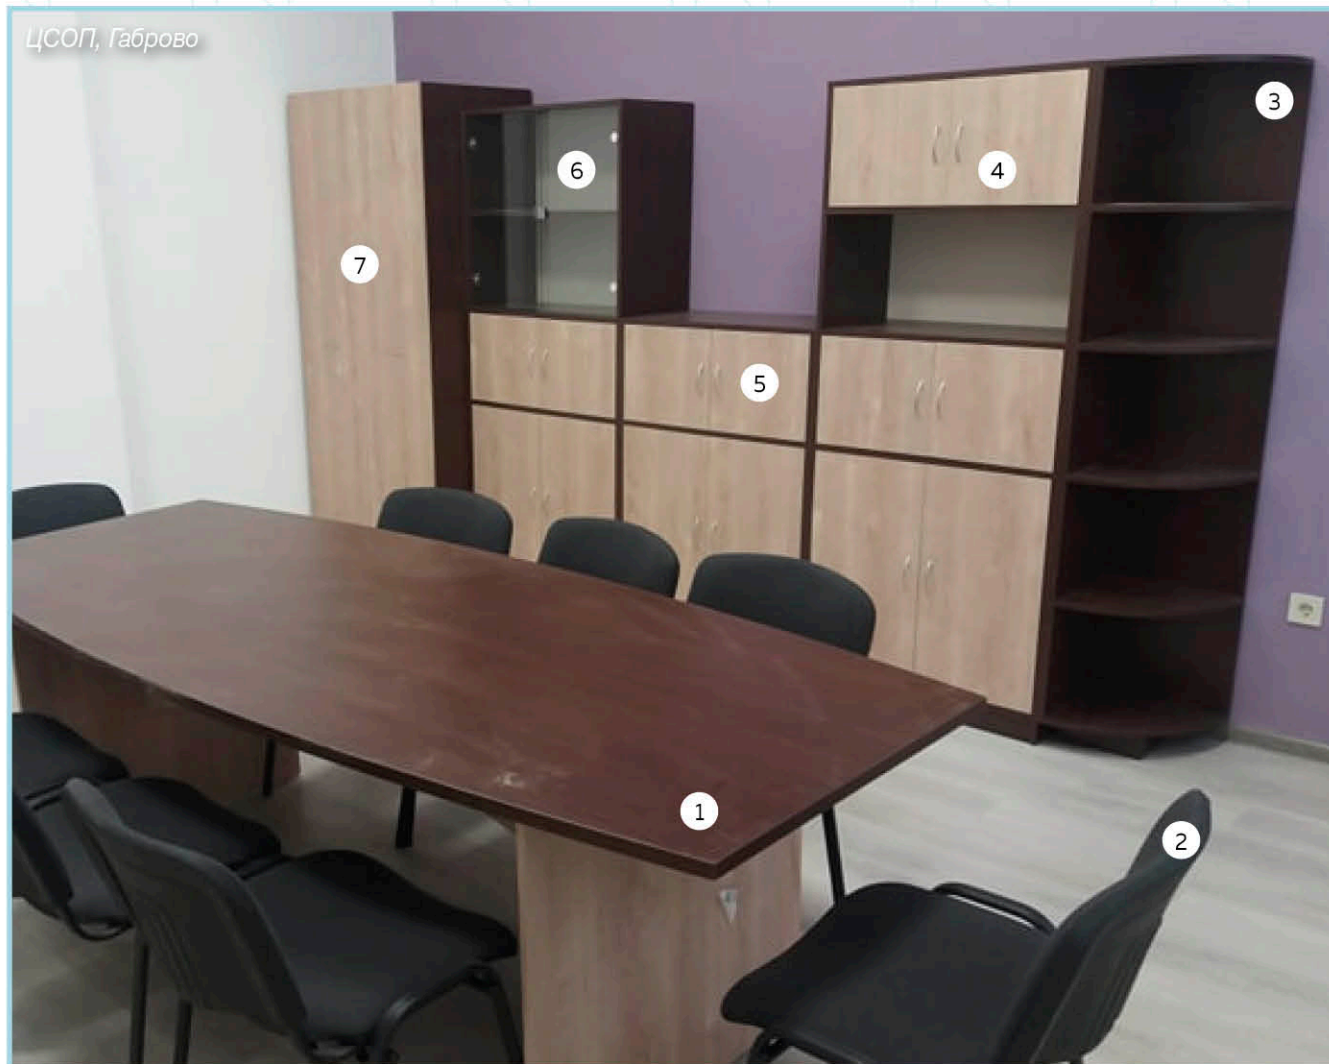

1. МАСА АТИНА 25mm плот 240x100 Н=76cm

K1041043-XN

2. СТОЛ ПОСЕТИТЕЛСКИ NOWI STYL СИВ

FT101310E

3. ЪГЛОВА ЕТАЖЕРКА 40x40 Н=190cm

K1077646-XN

4. ШКАФ С ШЕСТ ВРАТИ И НИША 80x40 Н=190cm

K1077644-XN

5. ШКАФ С ЧЕТИРИ ВРАТИ 80x40 Н=118cm

K1077645-XN

6. ШКАФ КОМБИНИРАН С 2 СЪКЛЕНИ И 4 ПЛЪТНИ ВРАТИ 80x40 Н=190cm

K1077648-XN

7. ШКАФ НА РАФТОВЕ С ДВЕ ВРАТИ 80x40 Н=190cm

K1077647-XN