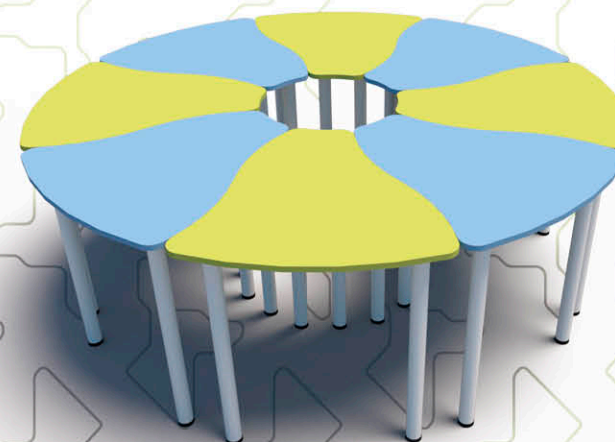

МАСА МОДУЛНА ХОЛИВУД С КРАКА РОСИ

82x80,4 H=75cm K102Z2010-XN
82x80,4 H=68cm K102Z2011-XN

Примерни цветови опции