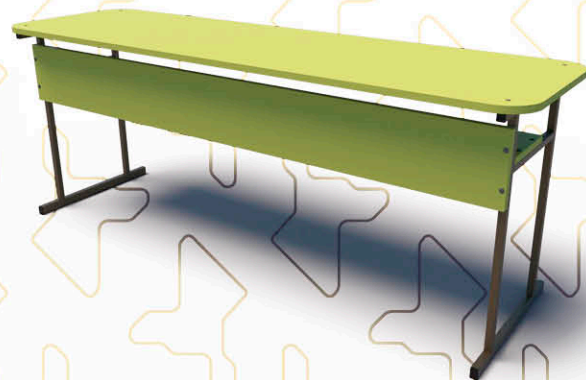

Примерни цветови опции

МАСА УЧЕНИЧЕСКА ТРИМЕСТНА ГЕРИ

180x50 H=68cm K1023424-XN
180x50 H=72cm K1023422-XN
180x50 H=76cm K1023420-XN