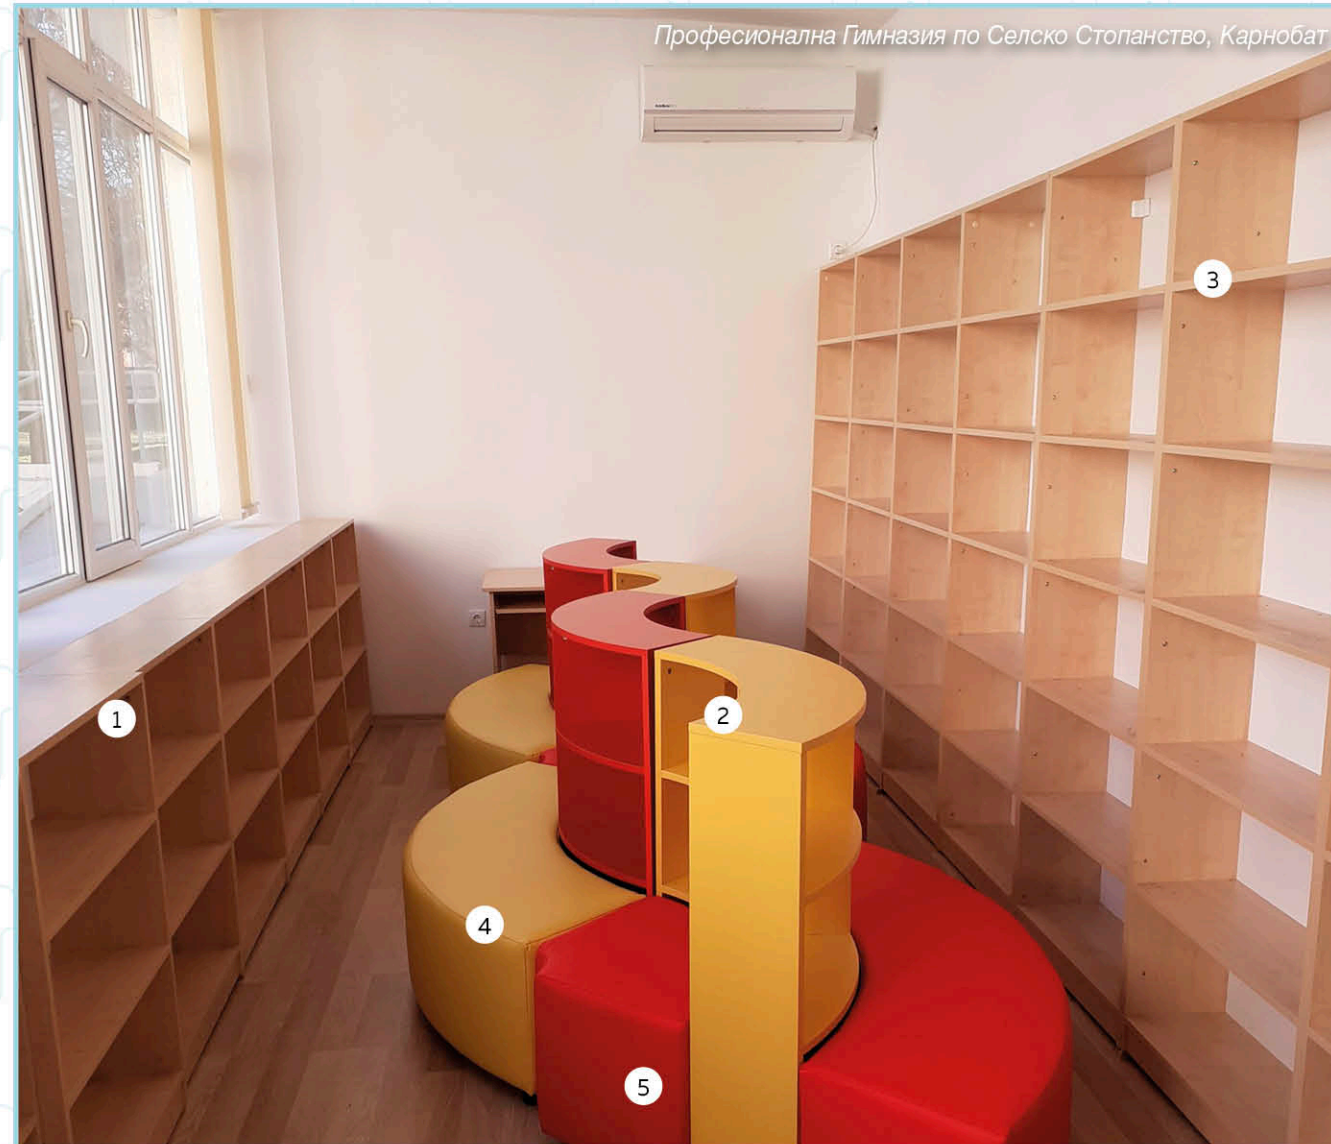

1. ОТКРИТА ЕТАЖЕРКА 76x25 H=100cm	K1078936-XN
2. ОТКРИТА ЕТАЖЕРКА ВЪЛНА 110x40/25 H=100cm	K1078934-XN
3. ОТКРИТА ЕТАЖЕРКА 76x25 H=210cm	K1078935-XN
4. ТАБУРЕТКА ВЪЛНА голяма 160x60 H=42cm	K140Z8934N
5. ТАБУРЕТКА ВЪЛНА малка 70x42 H=42cm	K140Z8934-1N

• Ямбол +359 46 667 900 • 0700 100 66