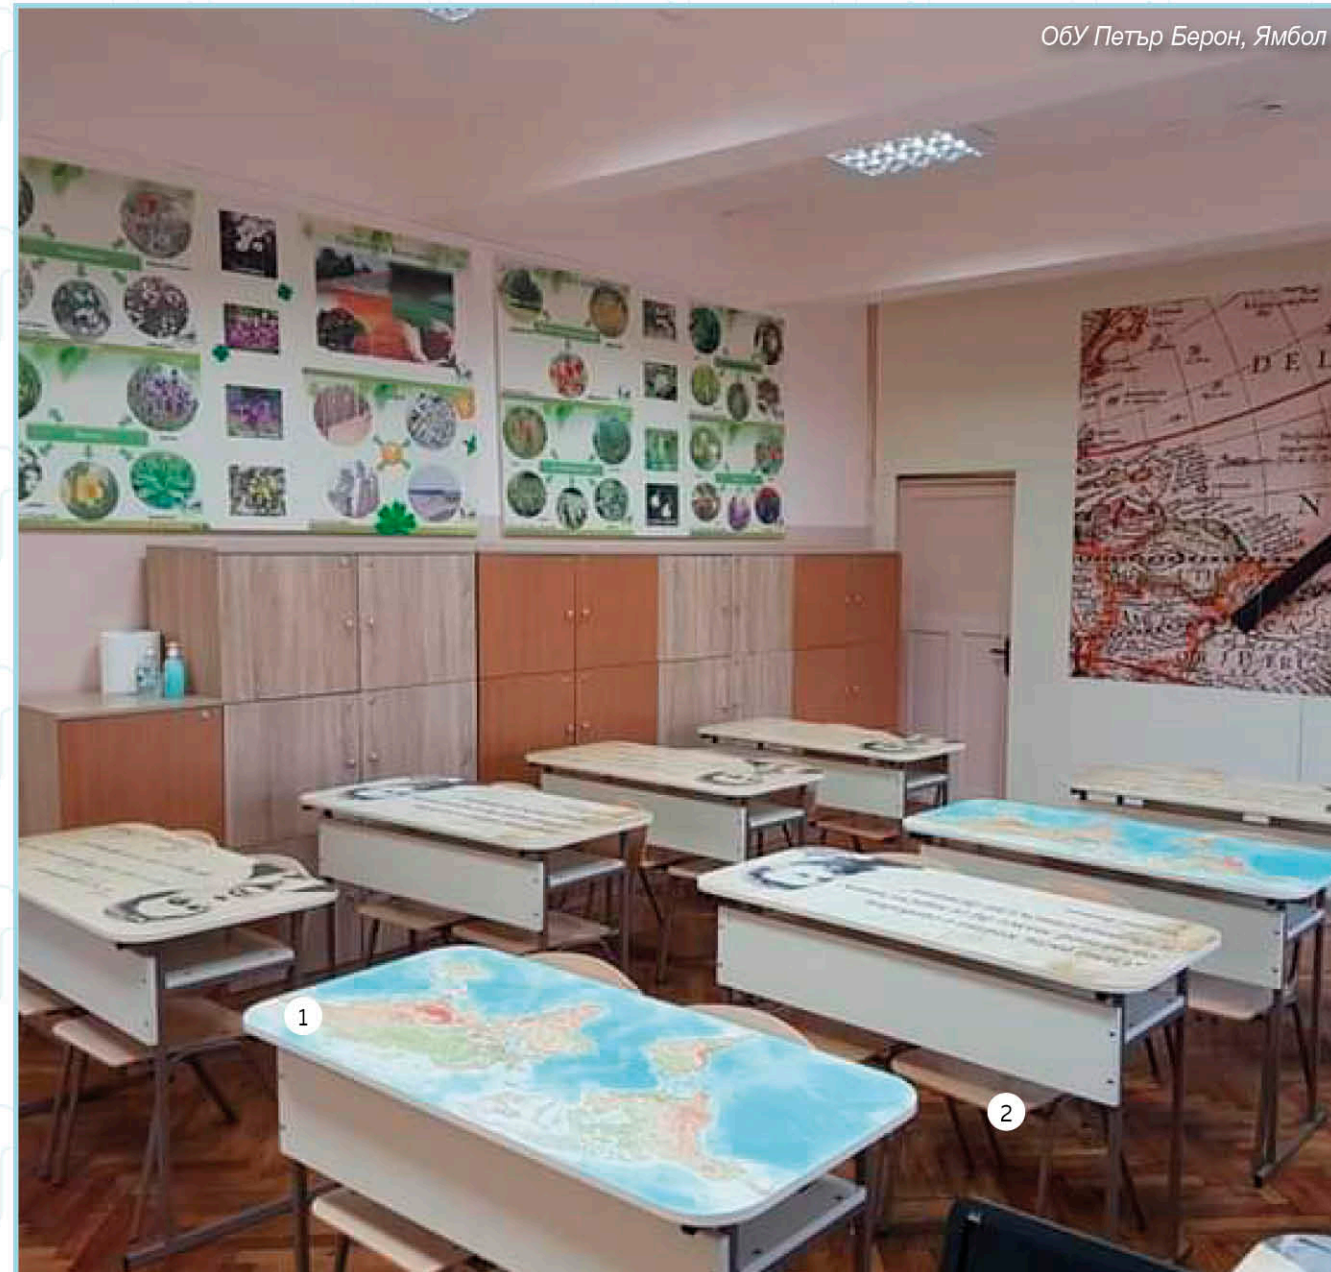

1. **МАСА УЧЕНИЧЕСКА ДВУМЕСТНА ОМЕГА** със заоблен плот с принт - 118x52 H=76cm KJ1022410-XN
2. **СТОЛ УЧЕНИЧЕСКИ ЕОС** двойно укрепен тръба ф20 – H=42cm K1016680-V1NN

• Ямбол +359 46 667 900 • 0700 100 66