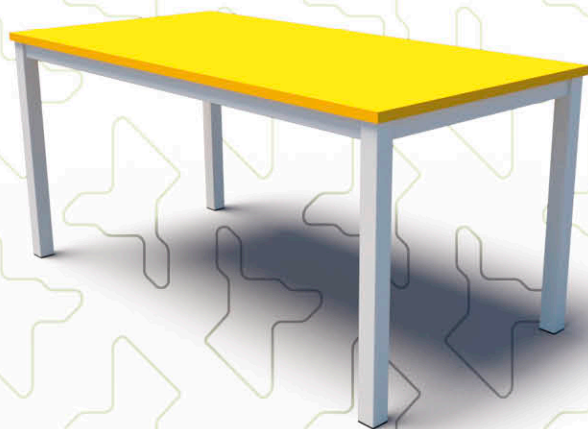

МАСА ЗА ХРАНЕНЕ (плот 25 mm)

160x80 H=75cm K1040123-XN