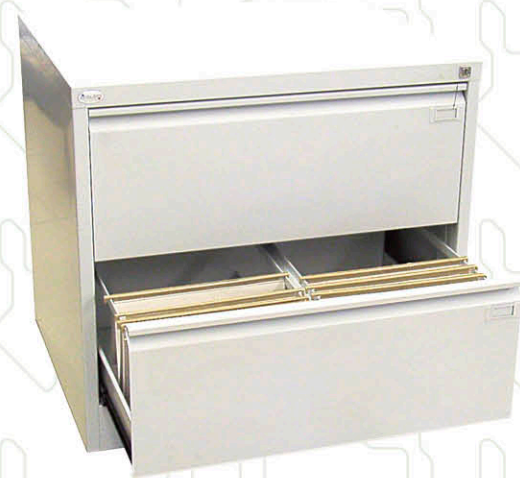

ОФИС ШКАФ
КАРДЕКС SZK 102

77,5x63 H=71,5cm FTSZK102