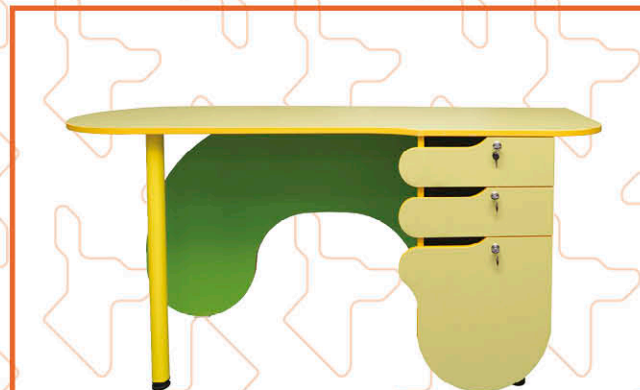

**БЮРО АРГОС
СЪС ЗАКЛЮЧВАНЕ**

ДЯСНО БЮРО 170x60(55) H=80cm K1069131RZ-XN
ЛЯВО БЮРО 140x60 H=80cm K1069131LZ-V1-XN