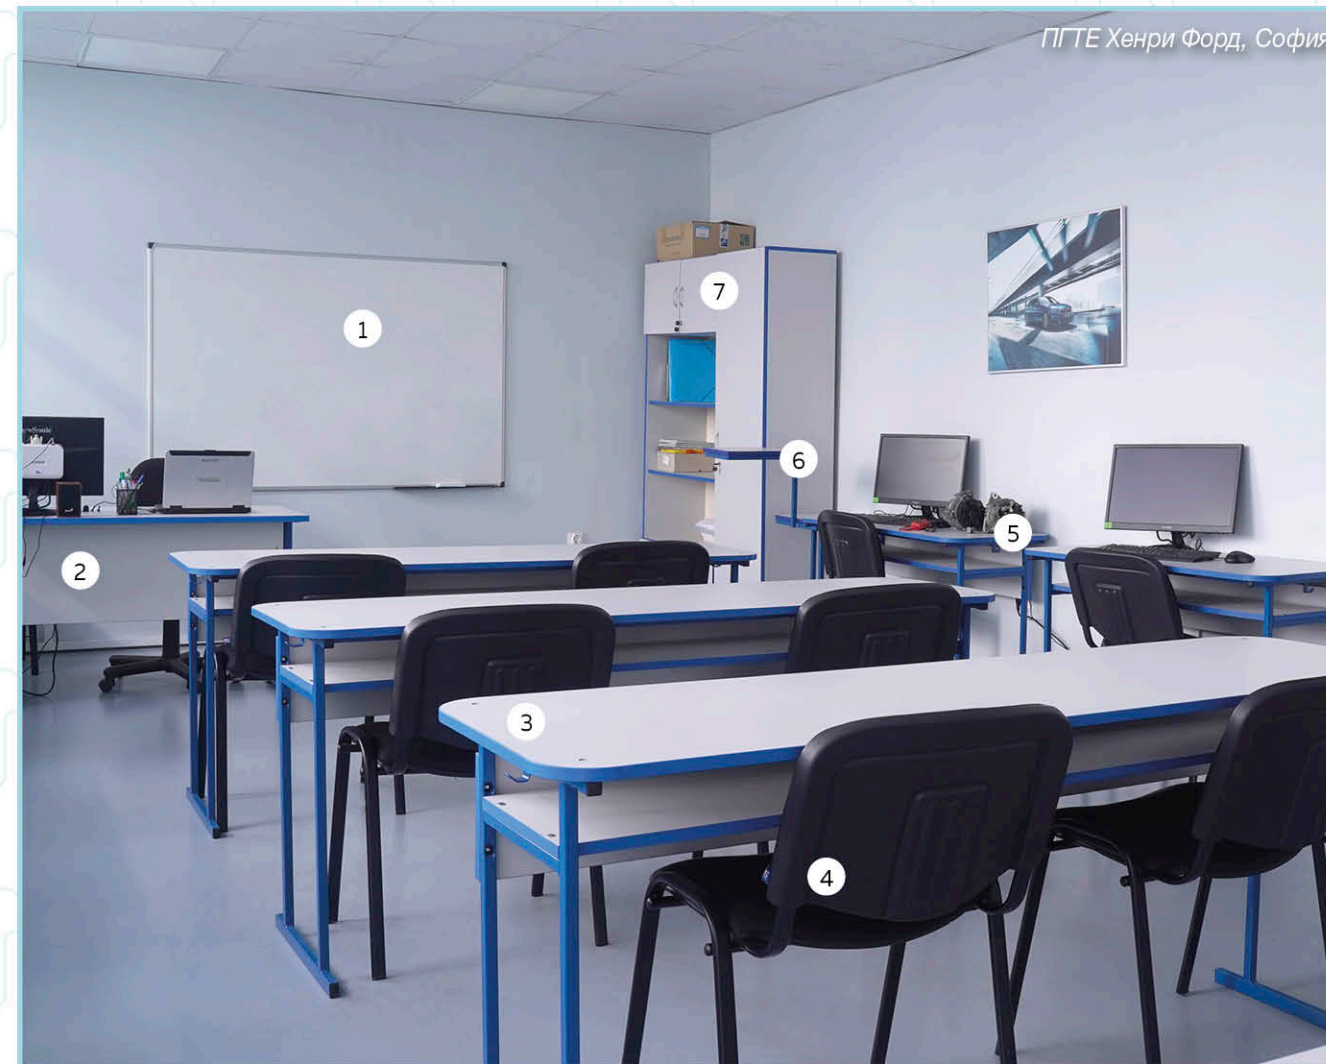

• Ямбол +359 46 667 900 • 0700 100 66

- | | |
|---|----------------------|
| 1. МАСА НЕСТАНДАРТНА УЧЕНИЧЕСКА ДВУМЕСТНА ПАРИЖ ОМЕГА с ПРИНТ 120x60 Н=76см | KJ1022710-V1-XN |
| 2. СТОЛ УЧЕНИЧЕСКИ АНДОН двойно укрепен Н=42см | K101016/K101040043NN |
| 3. ШКАФ СТАНДАРТ ЛЯВ със ЗАКЛЮЧВАНЕ 80x40 Н=180см | K107227LZ-XN |
| 4. ШКАФ СТАНДАРТ СРЕДЕН 90x40 Н=180см | K1072270-XN |
| 5. ГАРДЕРОБ С ДВЕ ВРАТИ С ЛОСТ И ДВА РАФТА с ПРИНТ 90x50 Н=180см | KJ107150-XN |
| 6. ШКАФ СТАНДАРТ ДЕСЕН със ЗАКЛЮЧВАНЕ 80x40 Н=180см | K107227RZ-XN |