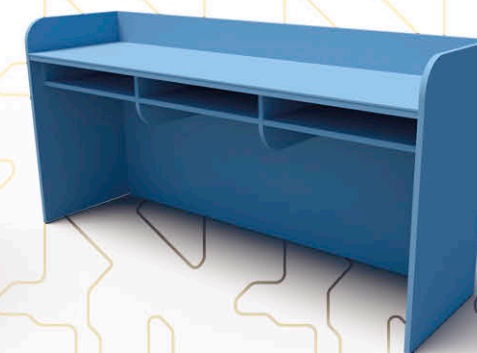

Примерни цветови опции