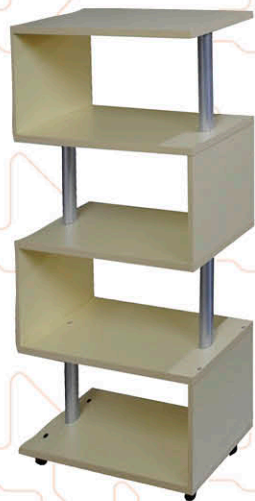

**ЕТАЖЕРКА
С ДИСТАНЦИОНЕРИ**

70x25 H=105cm K1079513-XN