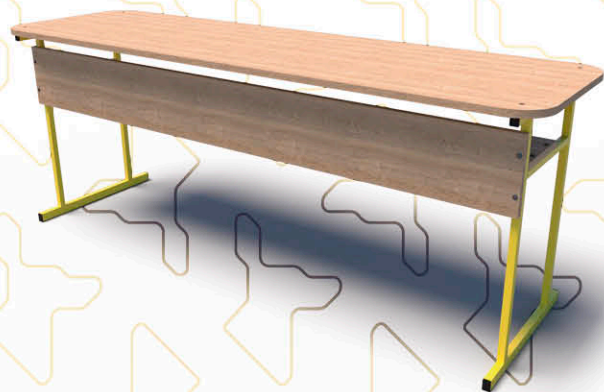

МАСА УЧЕНИЧЕСКА ТРИМЕСТНА ОМЕГА СЪС ЗАОБЛЕН ПЛОТ

180x52 H=68cm K1023414-XN
180x52 H=72cm K1023412-XN
180x52 H=76cm K1023410-XN