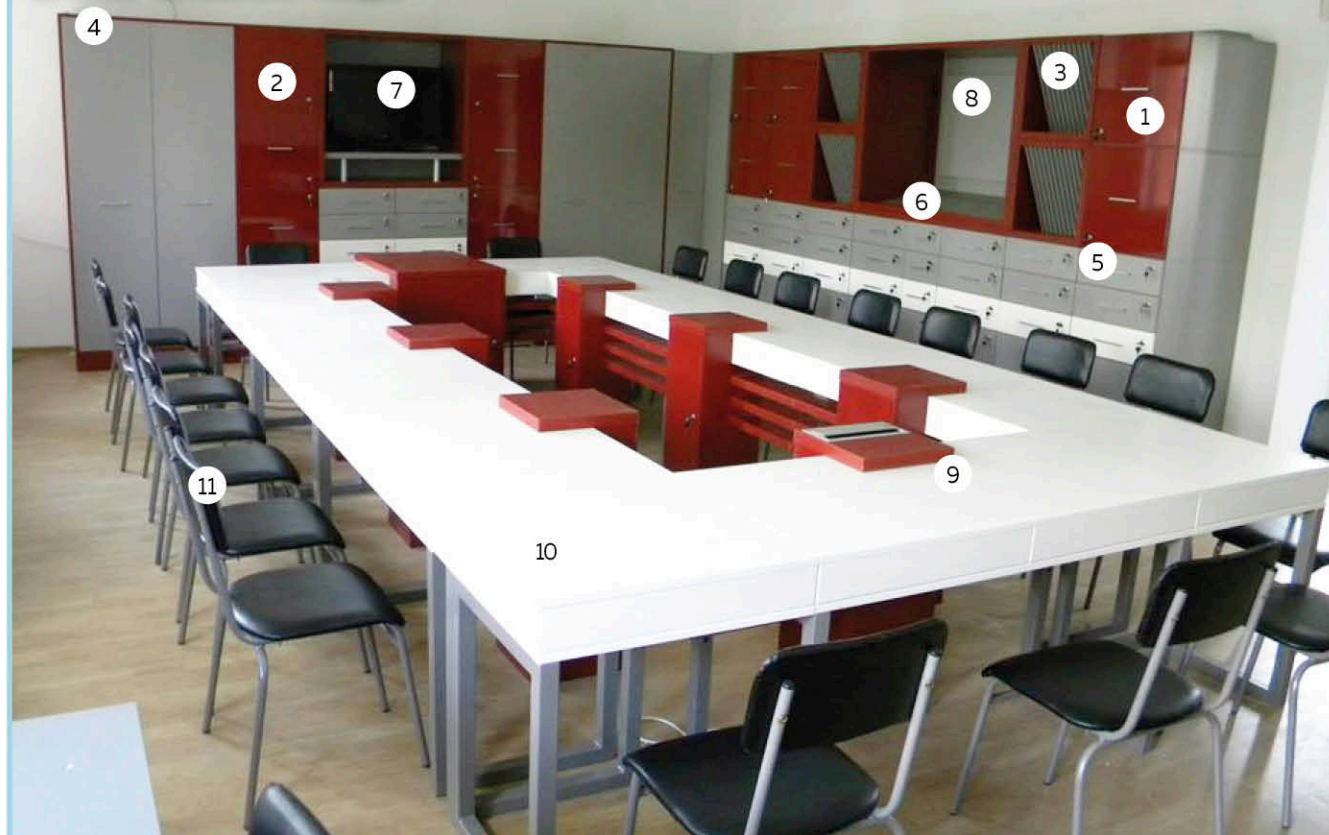

1. НАДСТРОЙКА ЧИЧИ НЕСТАНДАРТНА СЪС ЗАКЛЮЧВАНЕ 50x60 H=50cm	K1072263-5ZN
2. НАДСТРОЙКА ЧИЧИ НЕСТАНДАРТНА 50x60 H=210cm	K1072263-5V3Z-XN
3. ШКАФ ЗА ДНЕВНИЦИ ЧИЧИ НЕСТАНДАРТЕН ЗА 10 БР. С ДЕЛИТЕЛИ ОТ ЛГДЧ 18mm 50x60 H=50cm	K1072263-7V1-XN
4. ГАРДЕРОБ С ВЪТРЕШНИ ВРАТИ И ЛОСТ ЗА ДРЕХИ 100x60 H=210cm	K1070723-1-XN
5. ШКАФ С 3 ЧЕКМЕДЖЕТА И ВРАТИЧКА СЪС ЗАКЛЮЧВАНЕ 50x60 H=110cm	K1070723-3AZ-XN
6. ШКАФ С 3 ЧЕКМЕДЖЕТА И ВРАТИЧКА СЪС ЗАКЛЮЧВАНЕ 30x60 H=110cm	K1070723-4AZ-XN
7. ШКАФ ЗА TV 100x60 H=100cm	K1070723-6BN
8. ШКАФ ЗА МАТЕРИАЛНА КНИГА С ГРЪБ КОРК НЕСТАНДАРТЕН 130x60 H=100cm	K1070723-7B-XN
9. МАСА ЗАСЕДАТЕЛНА ЧИЧИ НЕСТАНДАРТНА С РАЗКЛОНИТЕЛ ЗА ВГРАЖДАНЕ С LAN И USB ПОРТ 120x60(74) H=75cm	K1042260-1N
10. МАСА ЗАСЕДАТЕЛНА ЧИЧИ БЕЗ ЧЕКМЕДЖЕТА 60x60 H=75cm	K1042270-XN
11. СТОЛ УЧЕНИЧЕСКИ АНДОН ТАПИЦИРАН H=46cm	K1010167-V1/K101045046NN