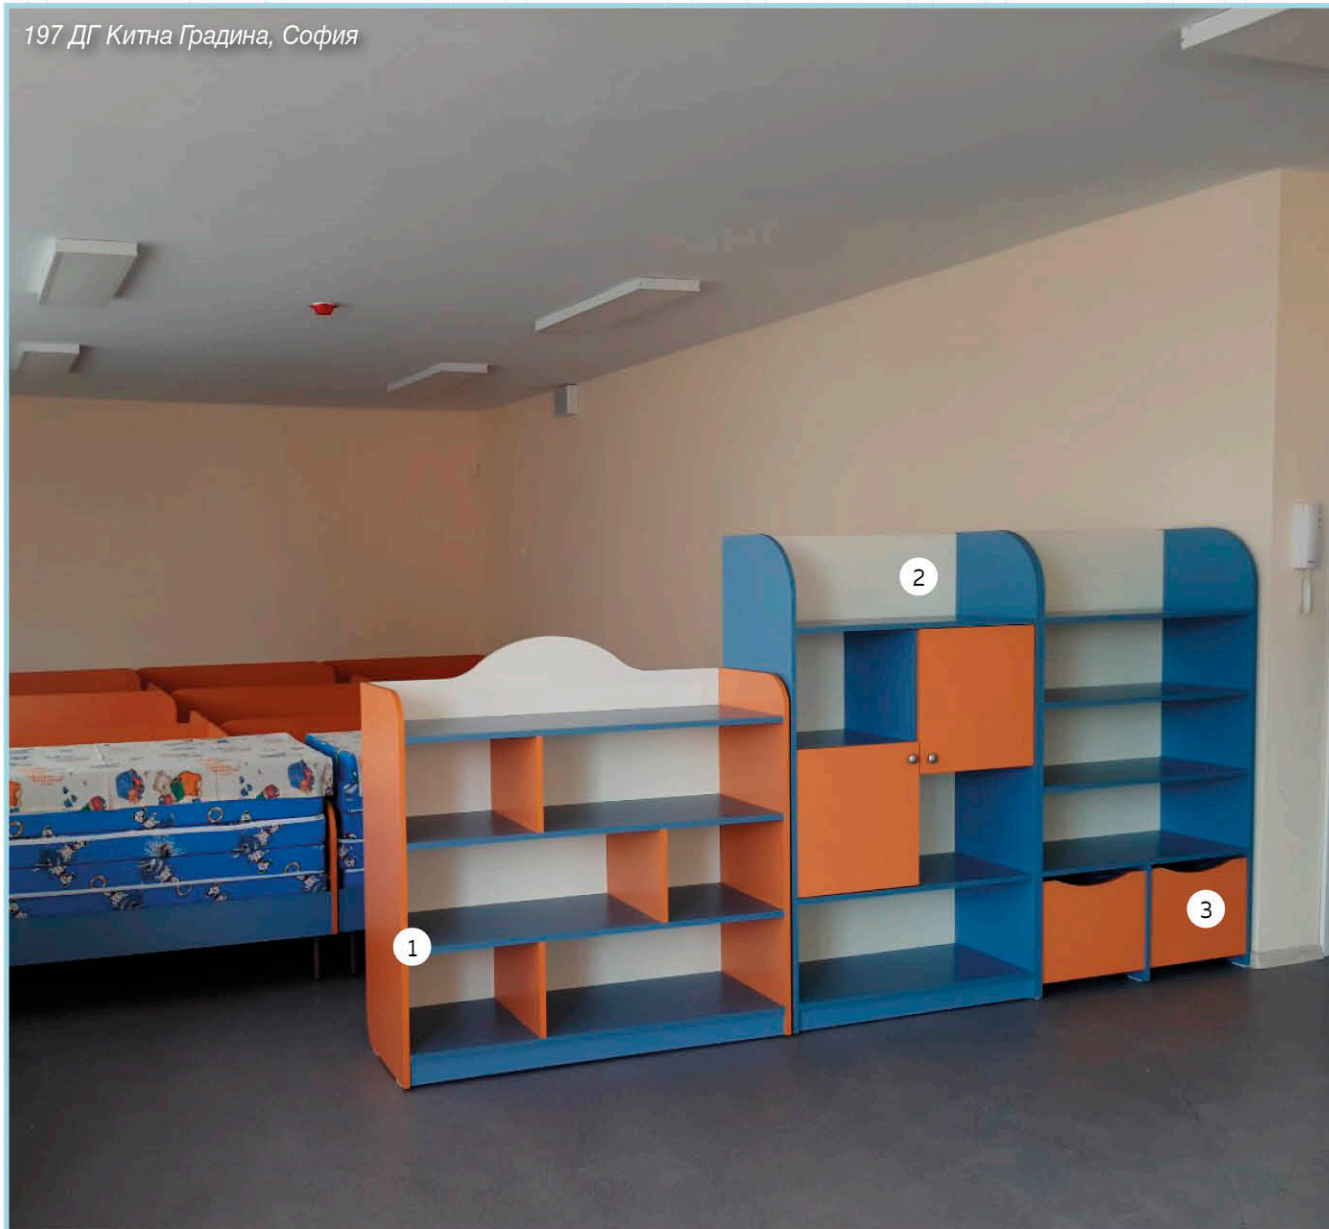

1. ШКАФ ОТКРИТ ЗА ИГРАЧКИ С ТЪЪРД ГРЪБ 120x40 Н=120cm K107Z3345-XN
2. ШКАФ ЗА ИГРАЧКИ С ДВЕ ВРАТИЧКИ С ТЪЪРД ГРЪБ 90x40 Н=150cm K107Z3344-XN
3. ШКАФ ЗА ИГРАЧКИ НА КОЛЕЛЦА С ТЪЪРД ГРЪБ 90x40 Н=150cm K107Z3343-XN