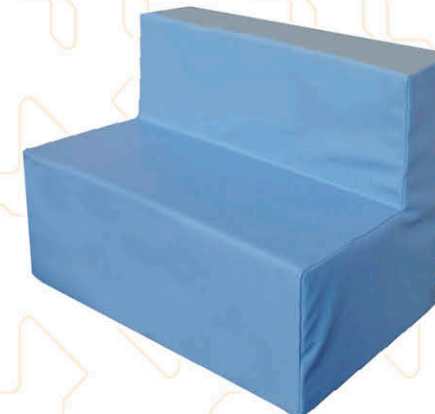

**ФОРМИЧКА
ДУНАПРЕН И КОЖА
ПЕЙКА**

70x48 H=50/25cm K120588N