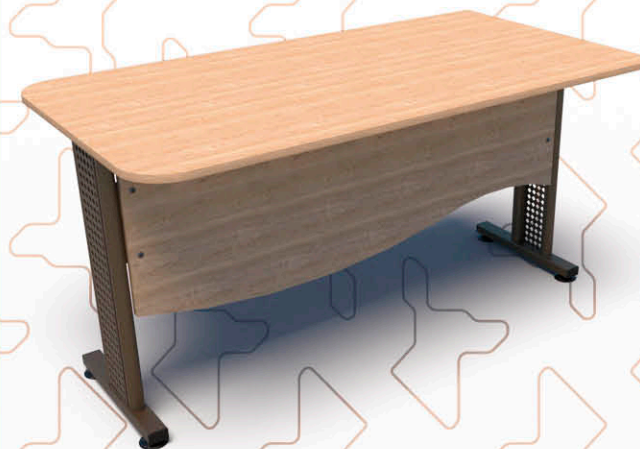

180x80 H=75cm K1063050-XN

Примерни цветови опции

БЮРО С КРАКА ПАРИЖ

150x80 H=76cm K1040526L/R

Примерни цветови опции

Представеният модел е за дясно бюро.

БЮРО С ПОМОЩЕН ШКАФ МАСА

120x138,5 H=75cm K1066300-XN