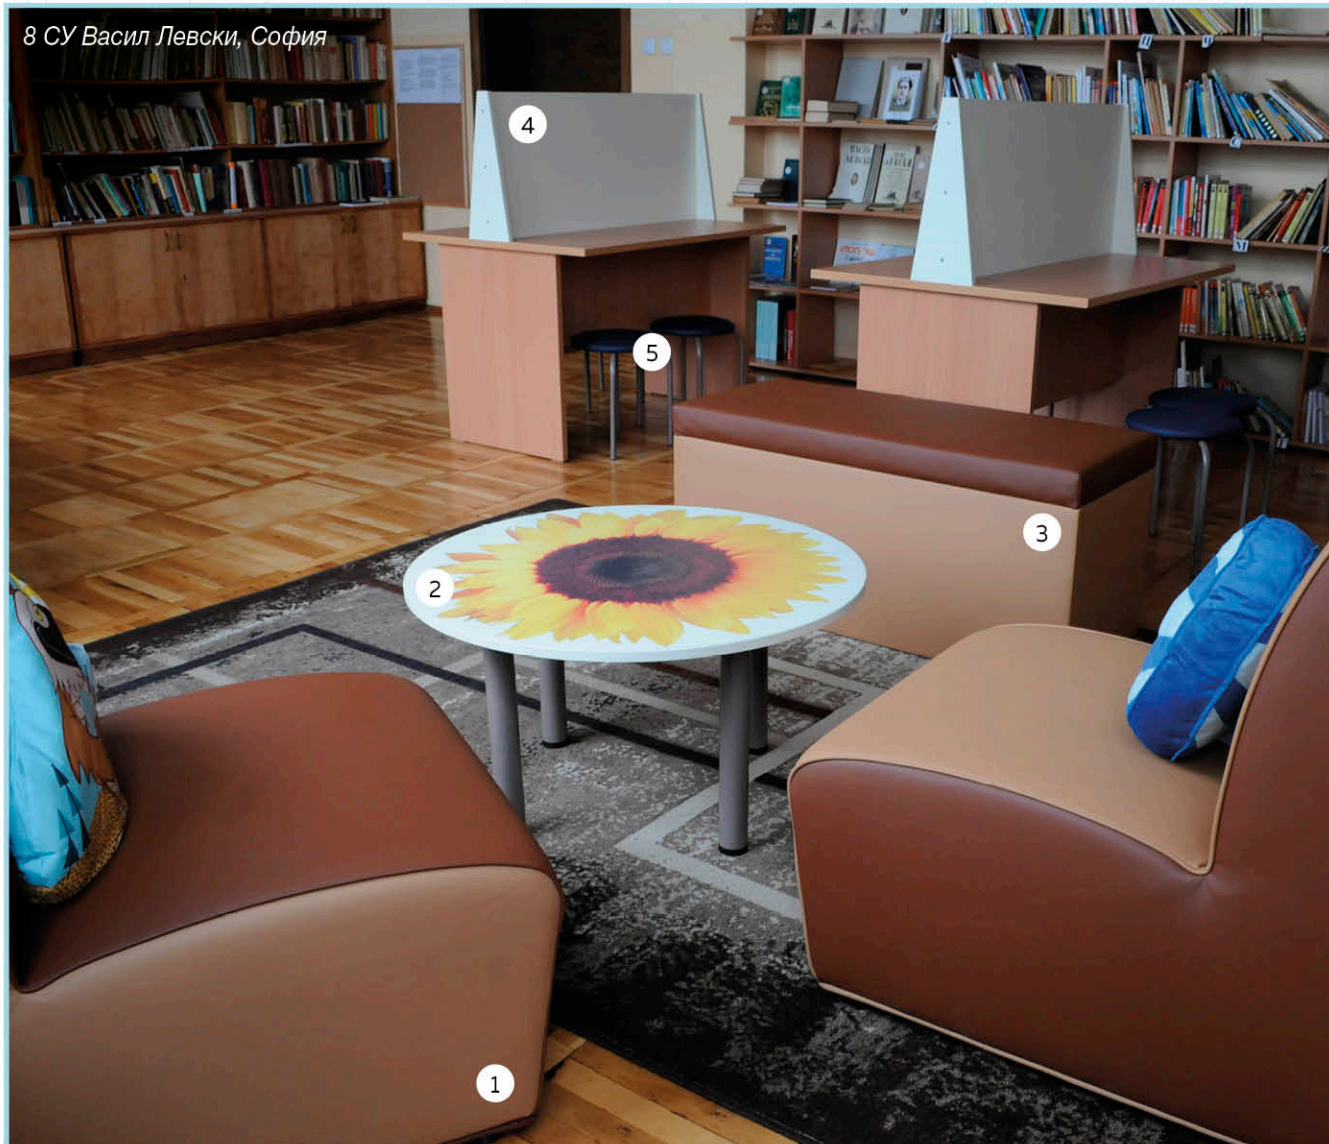

1. **ФОТЪЙЛ УНИ** 60x80 H=90/43cm K140191N
2. **МАСА КРЪГ С ПРИНТ СЛЪНЧОГЛЕД** 90x90 H=30cm KJ1048600-J180596-XN
3. **РАКЛА ТАПИЦИРАНА С КОЖА С ПОВДИГАЩ КАПАК** 110x45 H=50cm K1075920-V1-X
4. **БЮРО** по ЗАПИТВАНЕ 685/2020
5. **ТАБУРЕТКА СТИФИРАЦА** 43x43 H=40cm K101500-1/K1105040N