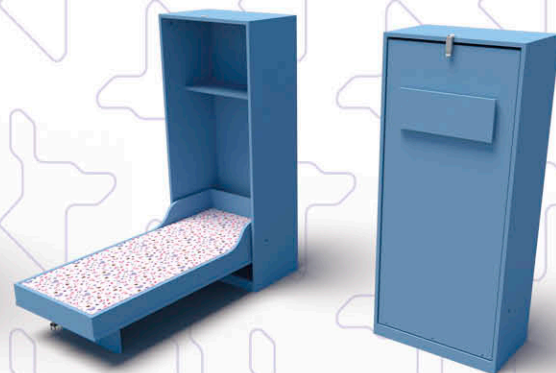

Примерни цветови опции