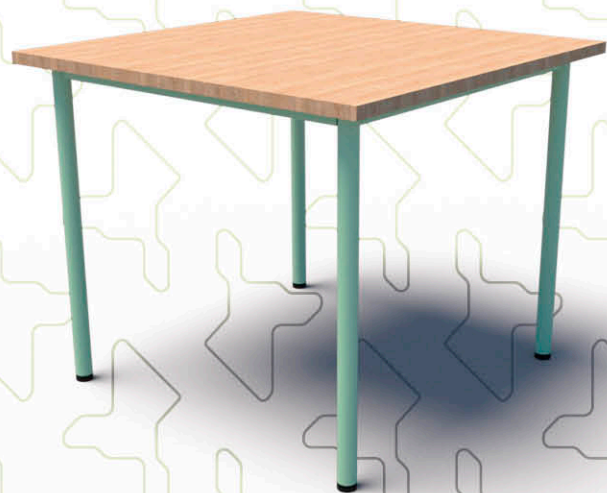

МАСА ЗА ХРАНЕНЕ – ЗАОБЛЕН ПЛОТ

80x80 H=75cm K120558-XN

Примерни цветови опции

МАСА ЗА ХРАНЕНЕ ЗА СТОЛОВИ ПОМЕЩЕНИЯ

90x90 H=75cm K102456N

Примерни цветови опции

МАСА ЗА ХРАНЕНЕ ГОЦЕ

80x80 H=76cm K102175-XN