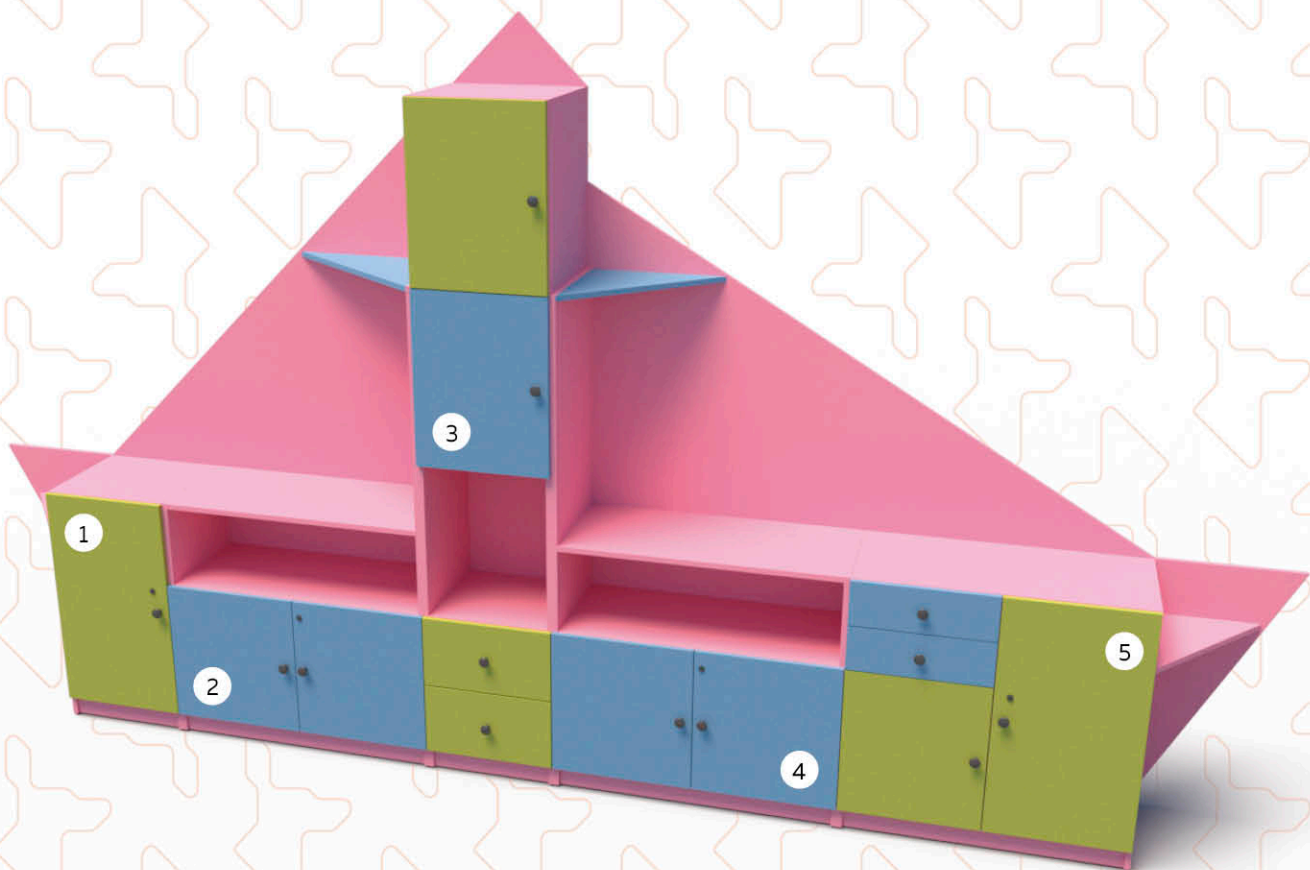

СЕКЦИЯ КОРАБ

ШКАФ С ВРАТИЧКА СЪС ЗАКЛЮЧВАНЕ 90x45 H=132cm	K107342-1Z-XN
ШКАФ С 2 ВРАТИЧКИ СЪС ЗАКЛЮЧВАНЕ 90x45 H=227cm	K107342-2Z-XN
ШКАФ С 2 ВРАТИЧКИ И 2 ЧЕКМЕДЖЕТА СЪС ЗАКЛЮЧВАНЕ 45x45 H=249,5cm	K107342-3Z-XN
ШКАФ С 2 ВРАТИЧКИ СЪС ЗАКЛЮЧВАНЕ 90x45 H=197cm	K107342-4Z-XN
ШКАФ С 2 ВРАТИЧКИ И 2 ЧЕКМЕДЖЕТА СЪС ЗАКЛЮЧВАНЕ 135x45 H=140,5cm	K107342-5Z-XN