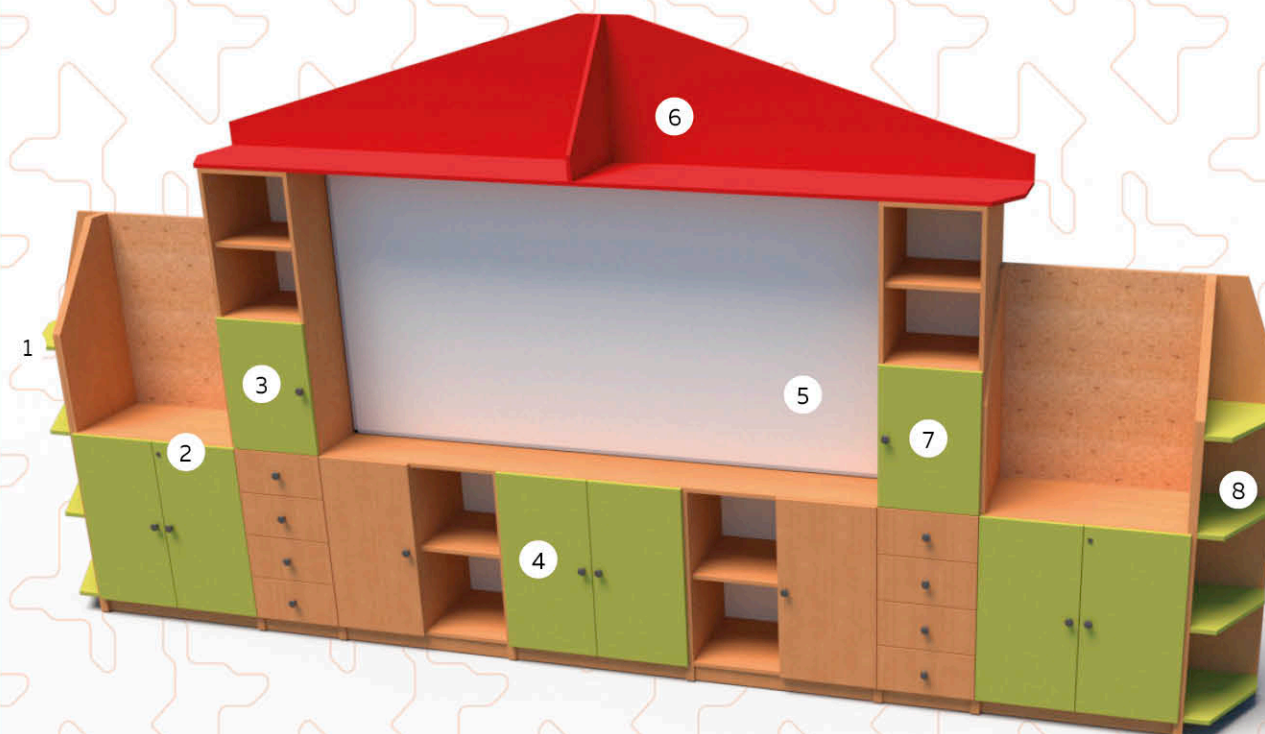

СЕКЦИЯ МОЯ ДОМ – КЪЩА

ЦЯЛА КОМПОЗИЦИЯ

ЕТАЖЕРКА ЪГЛОВА – ЛЯВА 30x42,9 H=176cm	K107347-6L-XN
ШКАФ С ДВЕ ВРАТИ СЪС ЗАКЛЮЧВАНЕ 80x45 H=176cm	K107347-5-XN
ШКАФ С ЧЕКМЕДЖЕТА И ВРАТА ЛЯВ 40x45 H=207cm	K107347-4L-XN
ШКАФ С ЧЕТИРИ ВРАТИ 241x44,7 H=87cm	K107347-3-XN
ШКАФ ЗА ДЪСКА 241x25 H=121cm	K107347-2-XN
ПОКРИВ 343,8x42,9 H=60cm	K107347-1-XN
ШКАФ С ЧЕКМЕДЖЕТА И ВРАТА ДЕСЕН 40x45 H=207cm	K107347-4R-XN
ЕТАЖЕРКА ЪГЛОВА – ДЯСНА 30x42,9 H=176cm	K107347-6R-XN