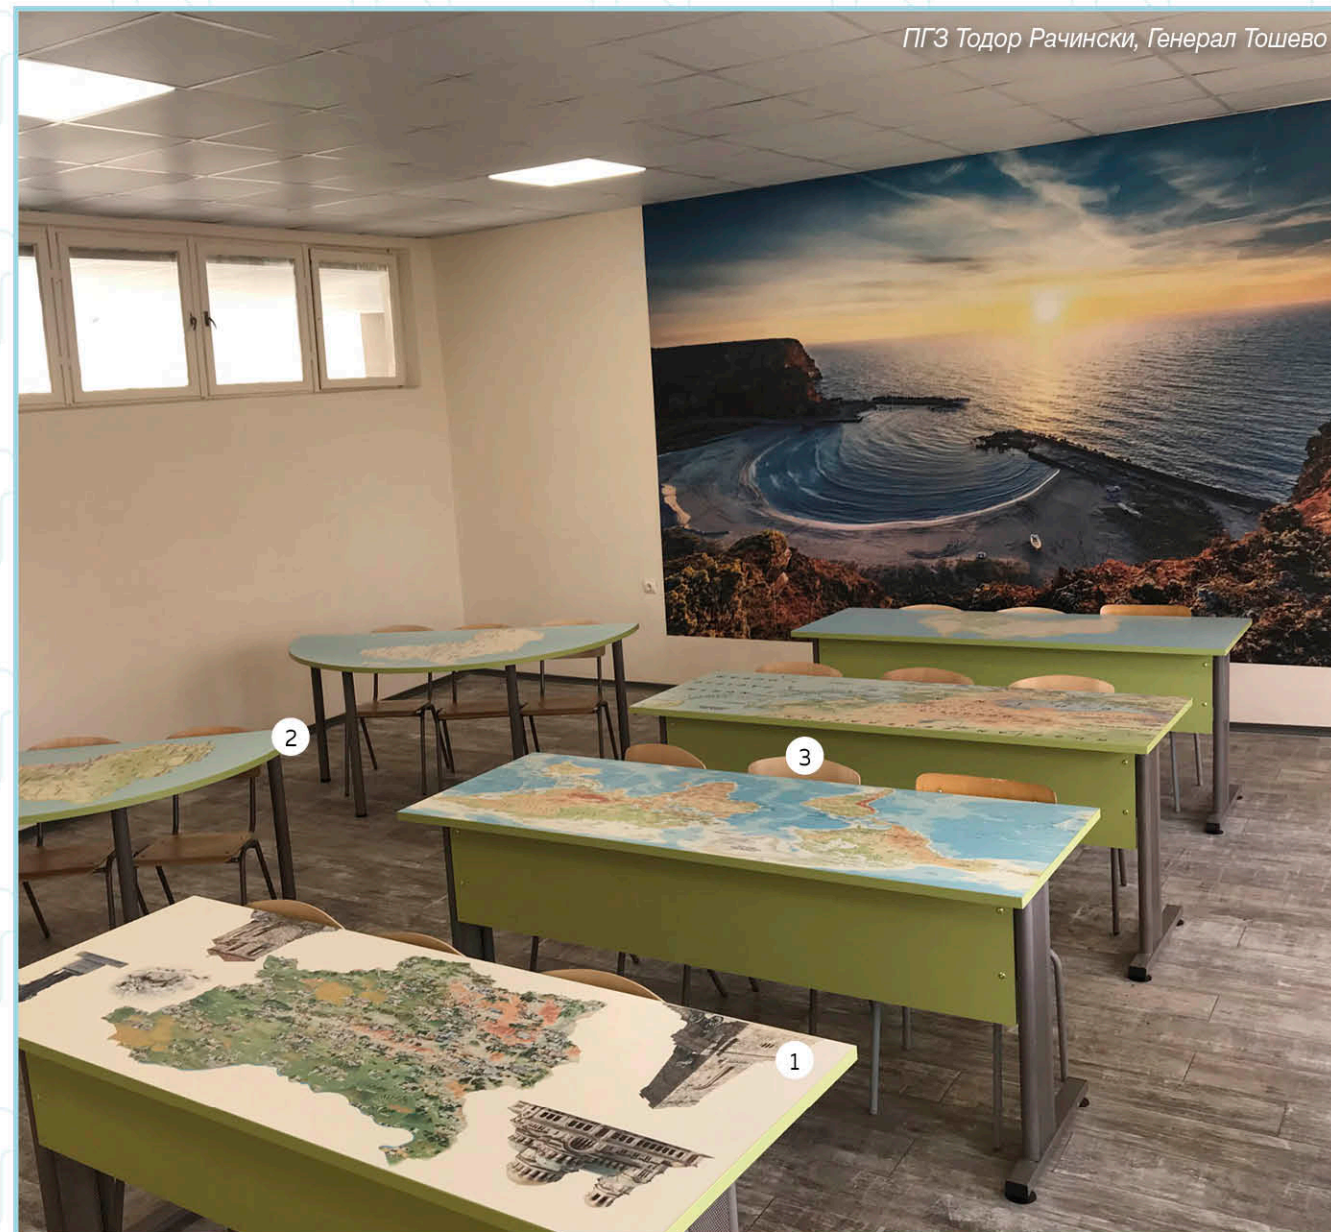

1. КОНФЕРЕНТНА МАСА СЛИВЕН ПРАВА 25mm плот с принт 180x70 H=76cm	KJ104196A-XN
2. КОНФЕРЕНТНА МАСА СЛИВЕН ПОЛУКРЪГ 25mm плот с принт 180x90 H=76cm	KJ104196B-XN
3. СТОЛ УЧЕНИЧЕСКИ ЕОС двойно укрепен тръба Ф20 H=46cm	K1016680-V2NN

• Ямбол +359 46 667 900 • 0700 100 66