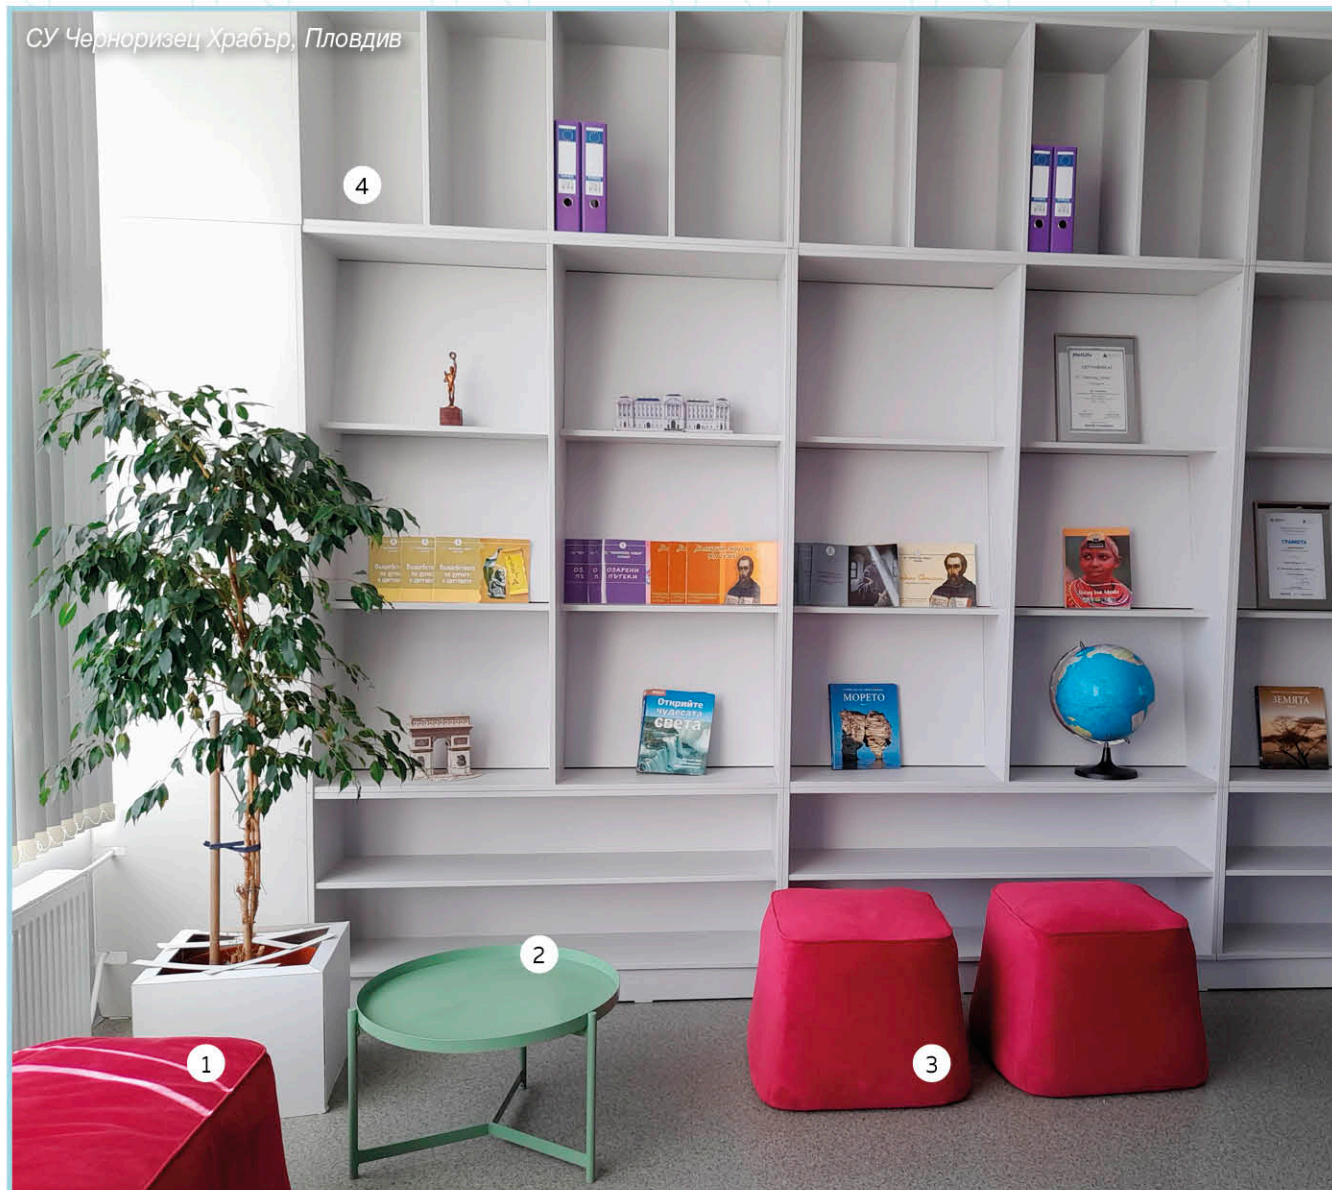

1. ПУФ ГОЛЯМ основа 58x108, ГОРНА ЧАСТ 50x100 Н=43cm

K1402032N

2. МАСА С ЛАМАРИНЕН ПЛОТ Ф60 Н=40cm

K104755N

3. ПУФ МАЛЪК основа 58x58, ГОРНА ЧАСТ 50x50 Н=43cm

K1402031N

4. СЕКЦИЯ ПО ИНДИВИДУАЛЕН ПРОЕКТ ЗАПИТВАНЕ 754/2021