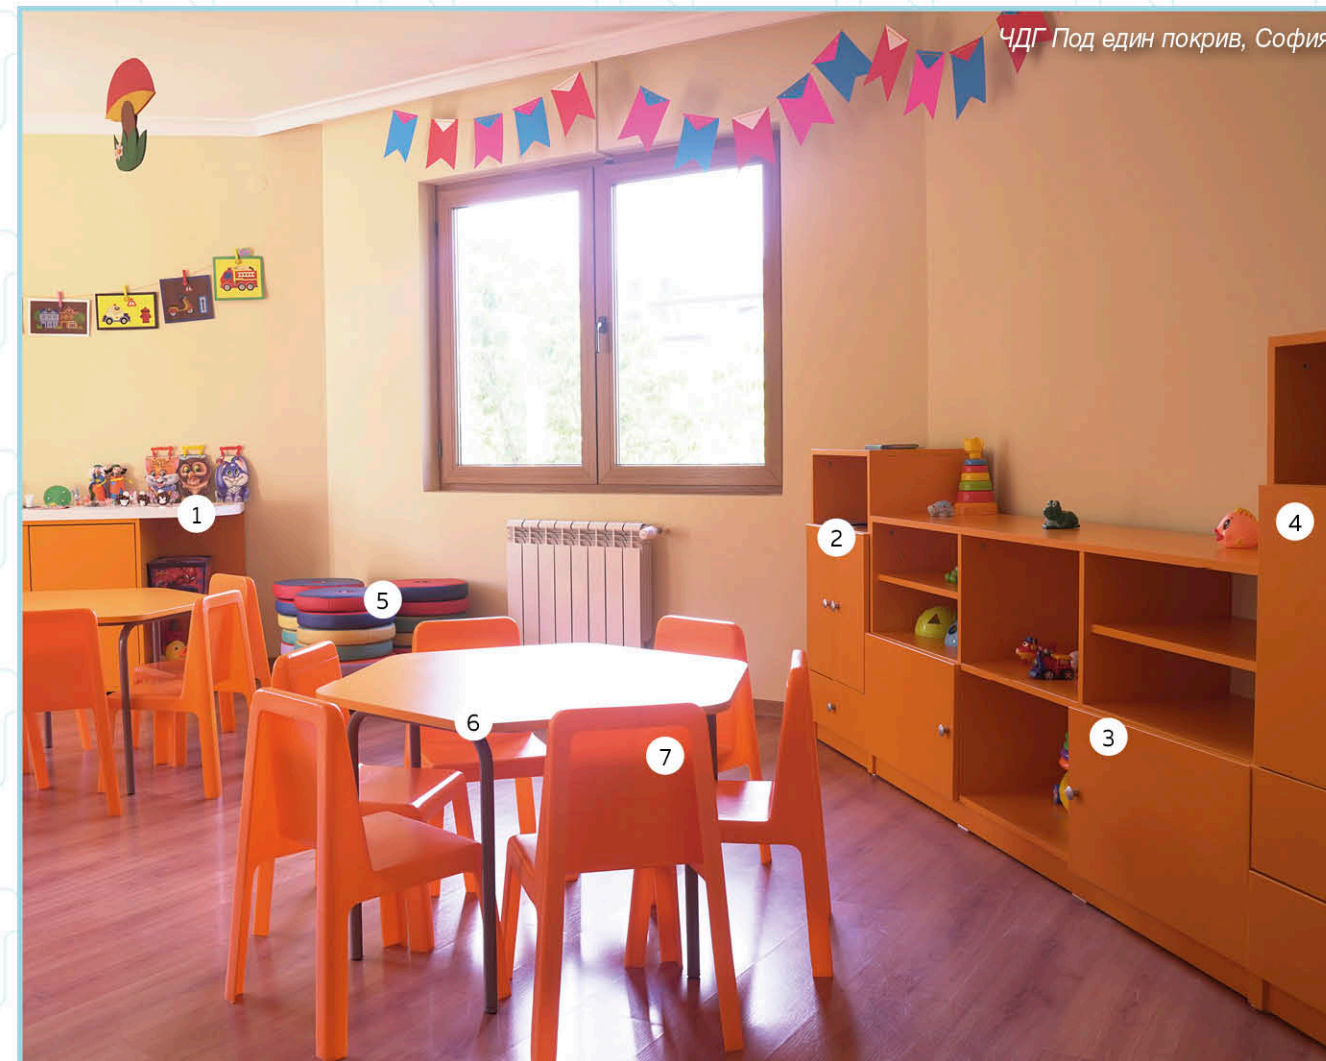

1. МАСА 63x48 H=50cm

K1023592-XN

2. СТОЛЧЕ ДЕТСКО ПЛАСТМАСА ЧЕРВЕН, ОРАНЖЕВ, ЖЪЛТ

KB101410N

• Ямбол +359 46 667 900 • 0700 100 66

1. ГАРДЕРОБ ДЕТСКИ ЕДНОКРИЛЕН 30x35 Н=120cm **K1071305-ХN**
 2. ДЕТСКА ПЕЙКА С ТАПИЦИРАНА ВЪЗГЛАВНИЦА ЗА СЯДАНЕ 150x35 Н=28cm **K1201531-ХN**