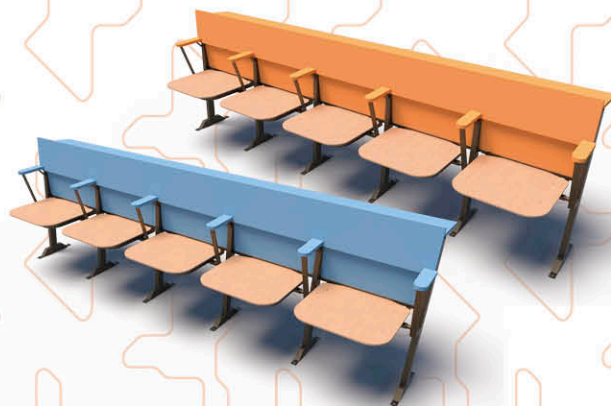

БЮРО ЗА ЛЕКТОРА

150X60 H=76cm K1061104-XN

Примерни цветови опции

**БАНКА /18mm/ И СТОЛ АКАДЕМИКА
ЗА КАТЕДРЕНА ЗАЛА СЪС СЕДАЛКА –
5 МЕСТА**

253X84 H=80cm K104195-V9-N

Примерни цветови опции

КАТЕДРА ВИСОКА НА КОЛЕЛЦА