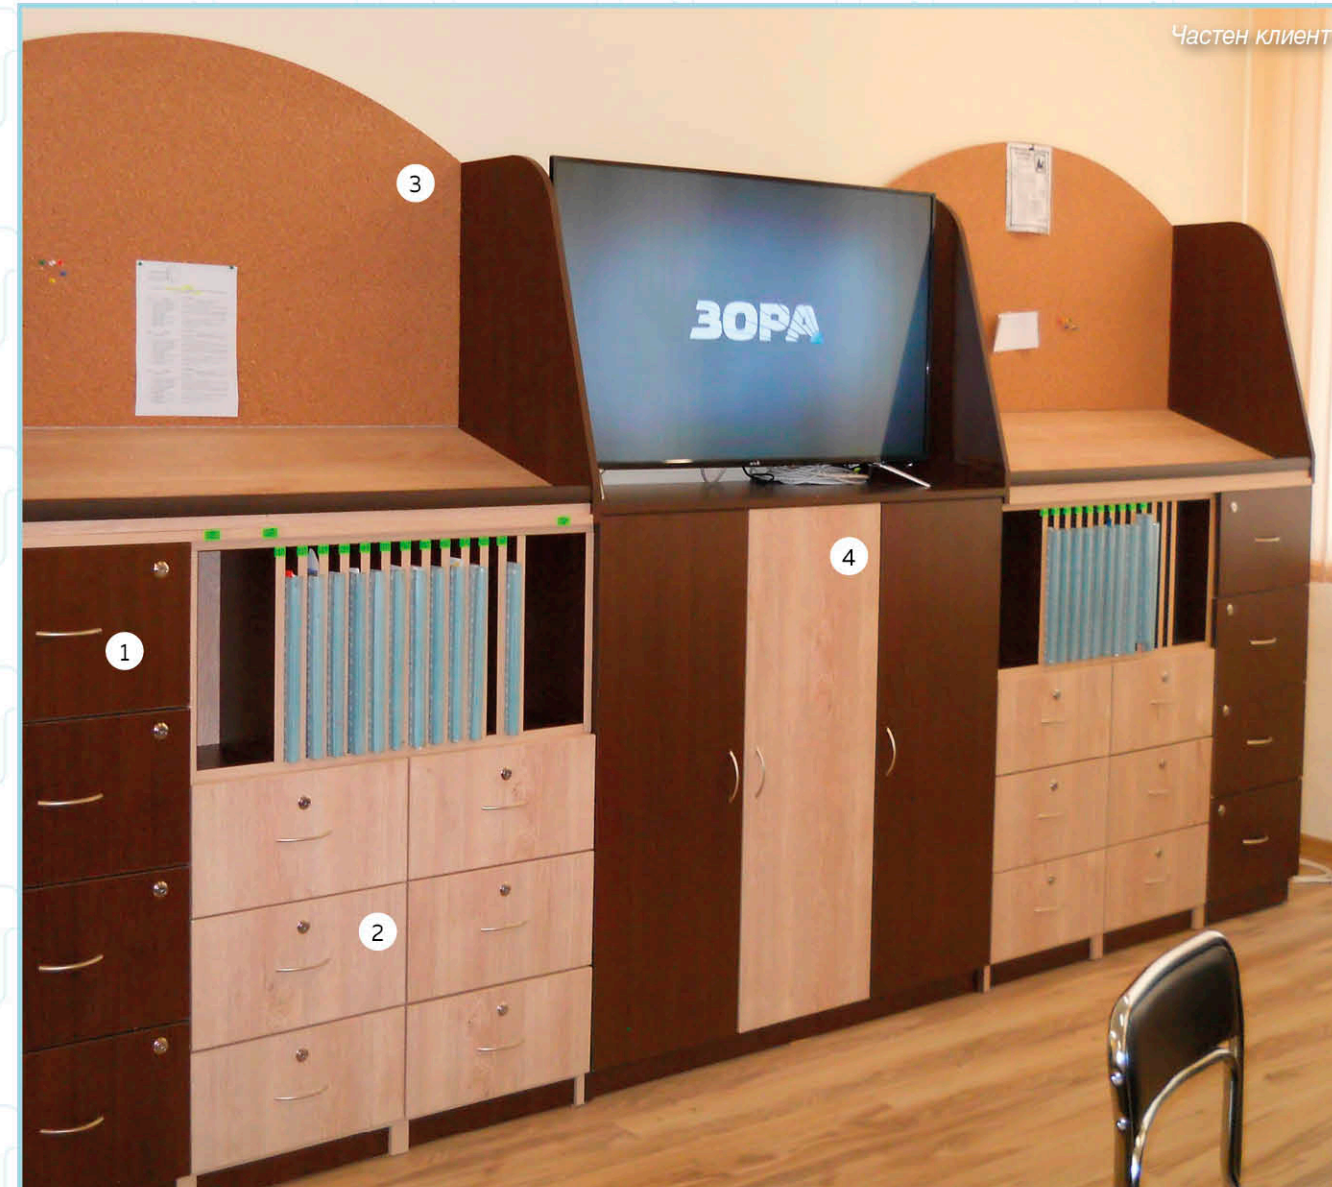

1. ШКАФ С ЧЕТИРИ ЧЕКМЕДЖЕТА 43,3x50 H=118cm	K1072037Z-XN
2. ШКАФ ЗА 12 бр. ДНЕВНИЦИ С ЧЕКМЕДЖЕТА 86,6x5 H=118cm	K1072036Z-XN
3. ШКАФ ЗА МАТЕРИАЛНА КНИГА С КОРК ГОРНА ЧАСТ 130x50 H=90cm	K1075256B2-XN
4. TV ШКАФ ПО ЗАПИТВАНЕ	

• Ямбол +359 46 667 900 • 0700 100 66