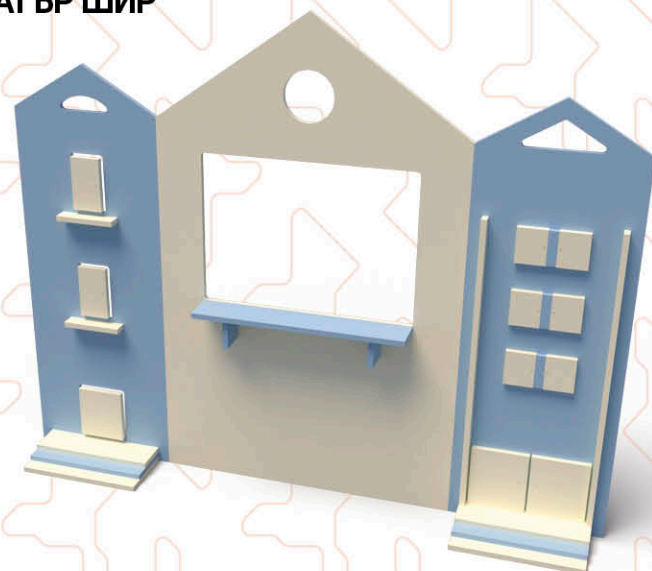

ДЕТСКИ КУКЛЕН ТЕАТЪР ШИР

200 H=160cm **K120443BN**

*Изработка се стандартно само в цветовете сл. кост + синьо. За други цветове има оскъпяване