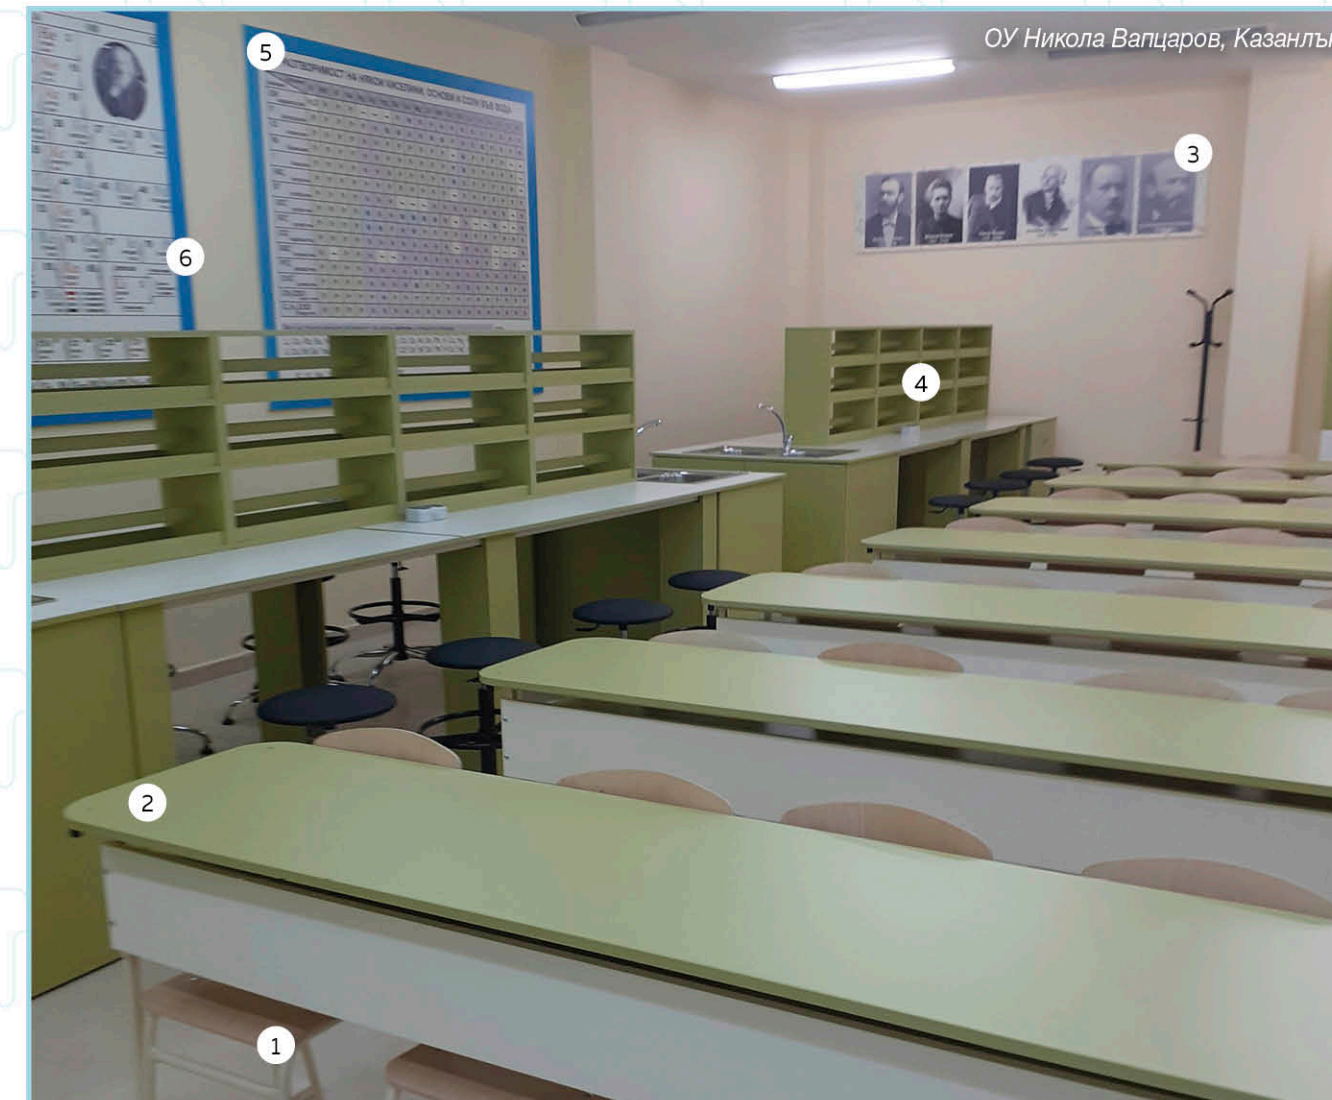

1. СТОЛ УЧЕНИЧЕСКИ АНДОН ДВОЙНО УКРЕПЕН H=42cm	K101016/K101040043NN
2. МАСА УЧЕНИЧЕСКА ЧЕТИРИМЕСТНА ПО ЗАПИТВАНЕ 26/2020 220x52 H=76cm	
3. ТАБЛО С ПРИНТ ПО ЗАПИТВАНЕ	
4. ЛАБОРАТОРЕН ОСТРОВ ПО ЗАПИТВАНЕ 508/2020	
5. ТАБЛО РАЗТВОРИМОСТ НА СОЛИ 219,6x167,3cm	KJ800151N
6. ТАБЛО ТАБЛИЦА НА МЕНДЕЛЕЕВ 219,6x167,3cm	KJ800154N

• Ямбол +359 46 667 900 • 0700 100 66