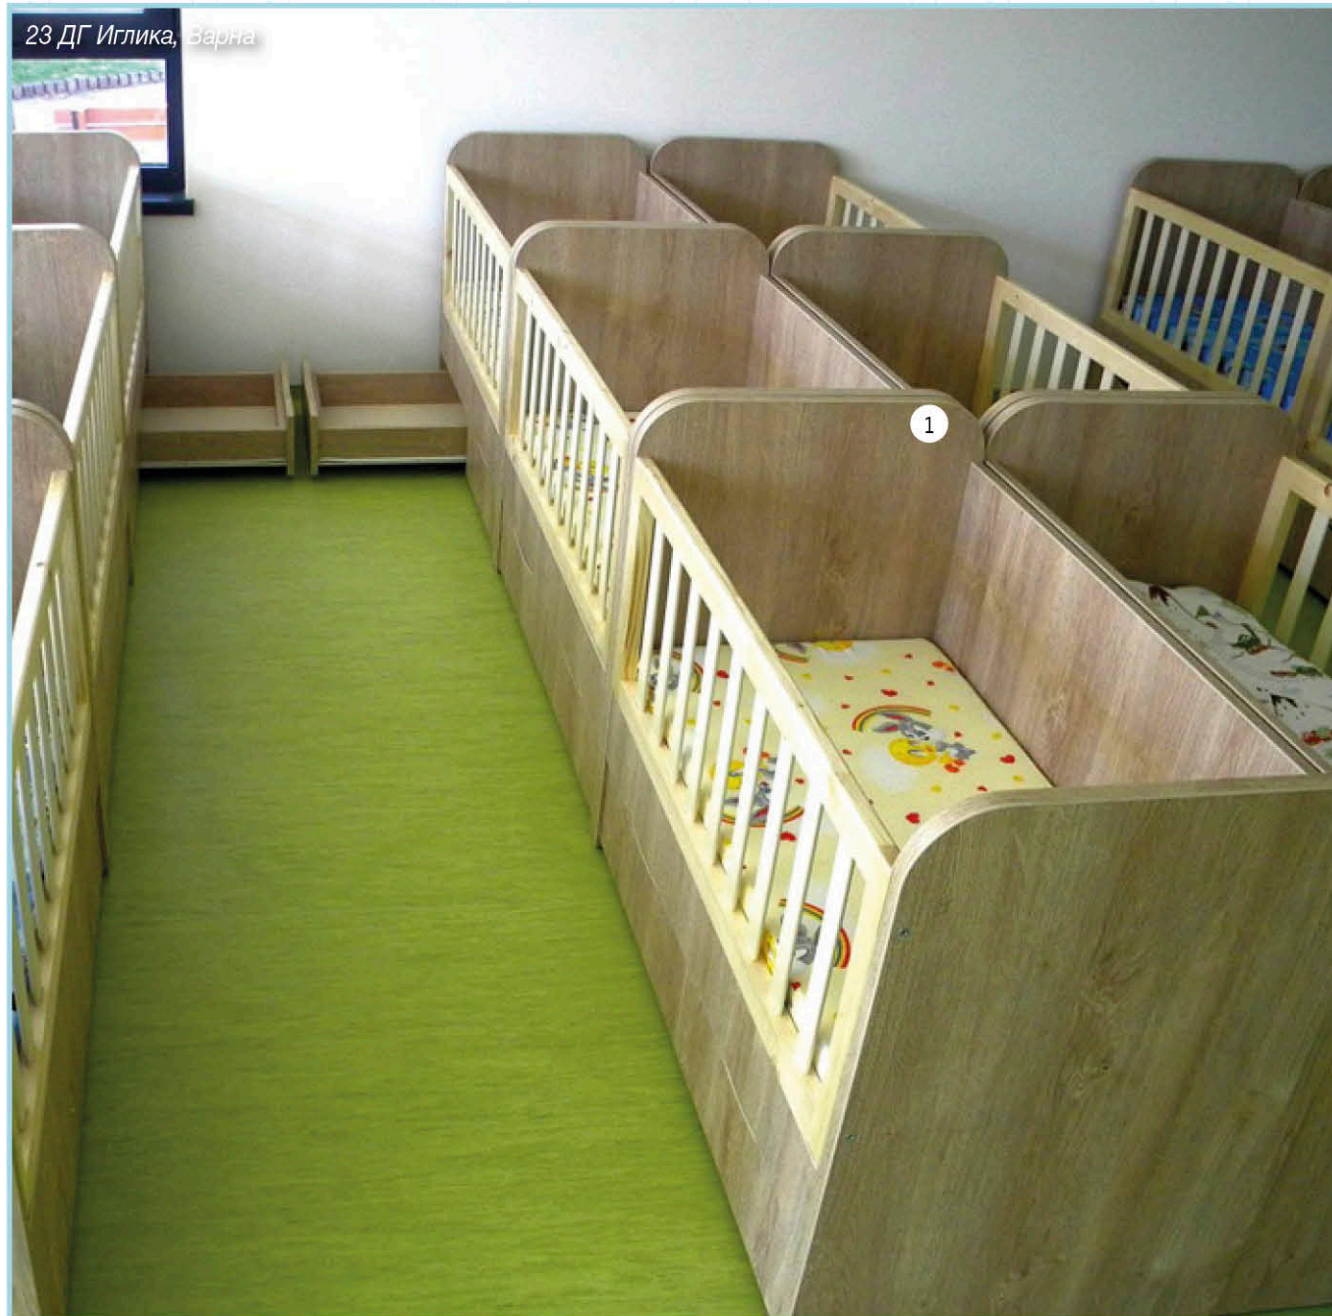

КJ107Z3504-ХН

• Ямбол +359 46 667 900 • 0700 100 66

- 1. ШКАФ ОТКРИТ ЗА ИГРАЧКИ С ТЪЪРД ГРЪБ 120x40 Н=120cm K107Z3345-XN
- 2. ШКАФ ЗА ИГРАЧКИ С ДВЕ ВРАТИЧКИ С ТЪЪРД ГРЪБ 90x40 Н=150cm K107Z3344-XN
- 3. ШКАФ ЗА ИГРАЧКИ НА КОЛЕЛЦА С ТЪЪРД ГРЪБ 90x40 Н=150cm K107Z3343-XN

- 1. ДЕТСКО ЛЕГЛО САНДВИЧ 140x71 Н=60cm K1070431-XN

• Ямбол +359 46 667 900 • 0700 100 66

23 ДГ Иглика, Варна

ДЕТСКА КОШАРА С ДВЕ ЧЕКМЕДЖЕТА ЗА МАТРАК 105x55x12cm 110x60 H=80cm

K1200014-XN

23 ДГ Иглика, Варна