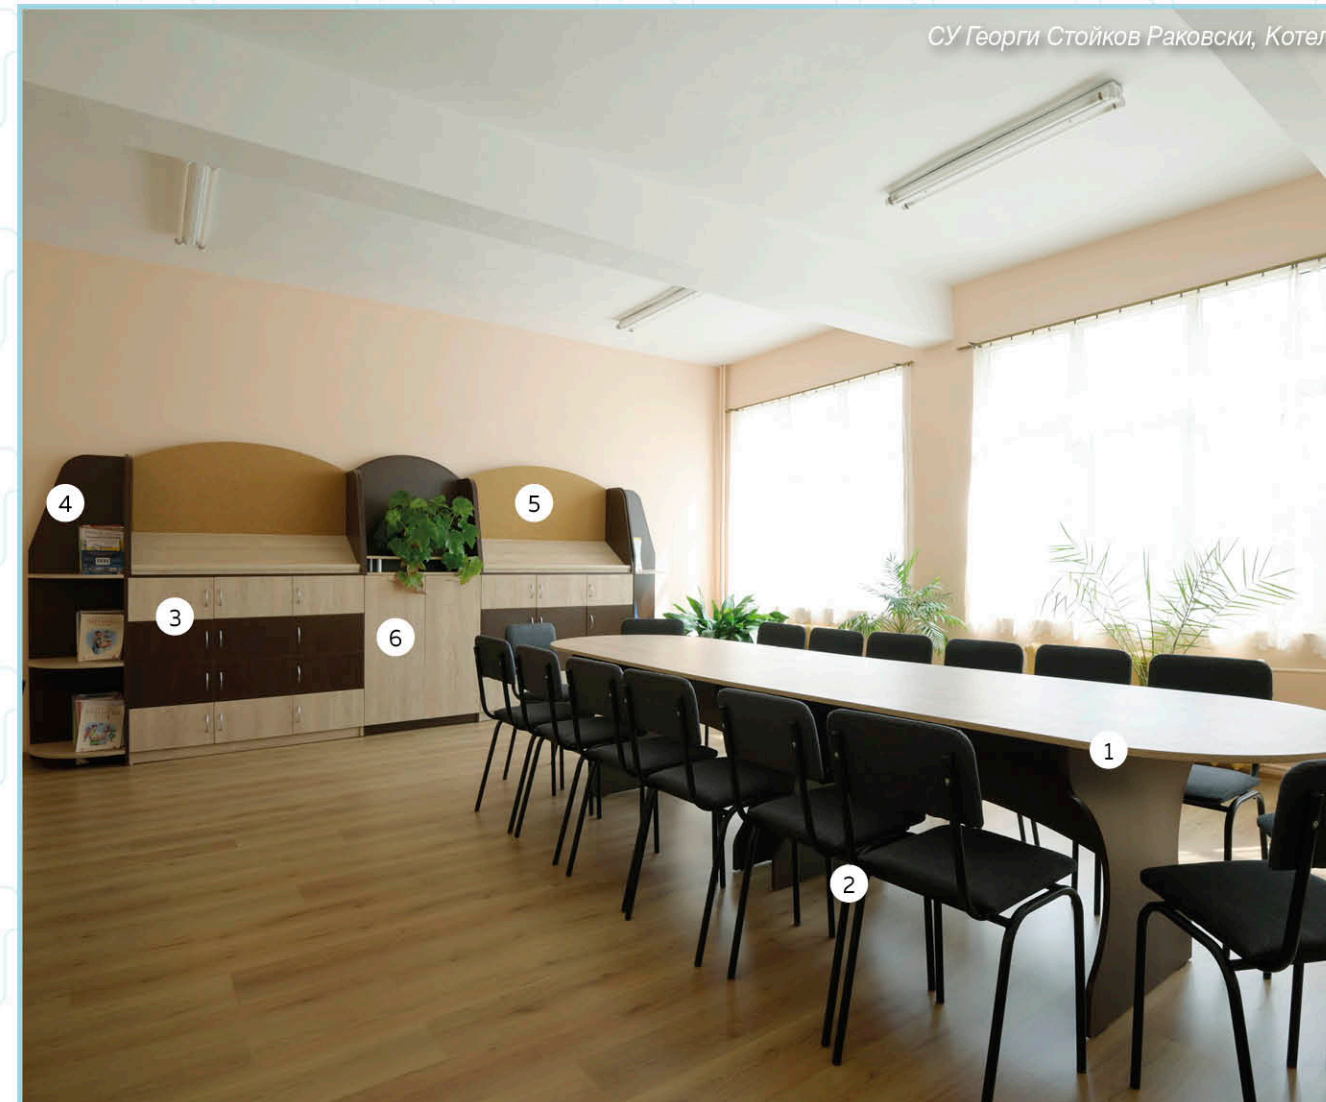

• Ямбол +359 46 667 900 • 0700 100 66

- | | |
|---|-----------------|
| 1. МАСА МАЛКА ЕЛИПСА 80x50 Н=55cm | K102161-XN |
| 2. ФОТЪОЙЛ НЕСТ ϕ 65 Н=70/40cm | K140177N |
| 3. КОНТЕЙНЕР С ЕДНО ЧЕКМЕДЖЕ И КЛЮЧАЛКА 40x45 Н=60cm | K106183TZ-XN |
| 4. БЮРО ДЕЛИКАТ /18mm/ ЛЯВО (ъглов модул към него K106871) 160x60x80 Н=75cm | K106876L-XN |
| 5. ПОМОЩЕН КОНТЕЙНЕР С ПЛОТ ДЕЛИКАТ ЛЯВ 80x47 Н=75cm | K106877L-XN |
| 6. ШКАФ С ВИТРИНА И ПЛЪТНА ВРАТА ЛЯВ 90x45 Н=20cm | K1078912L-V1-XN |
| 7. ШКАФ С ВИТРИНА И ПЛЪТНА ВРАТА ДЕСЕН 90x45 Н=20cm | K1078912R-V1-XN |