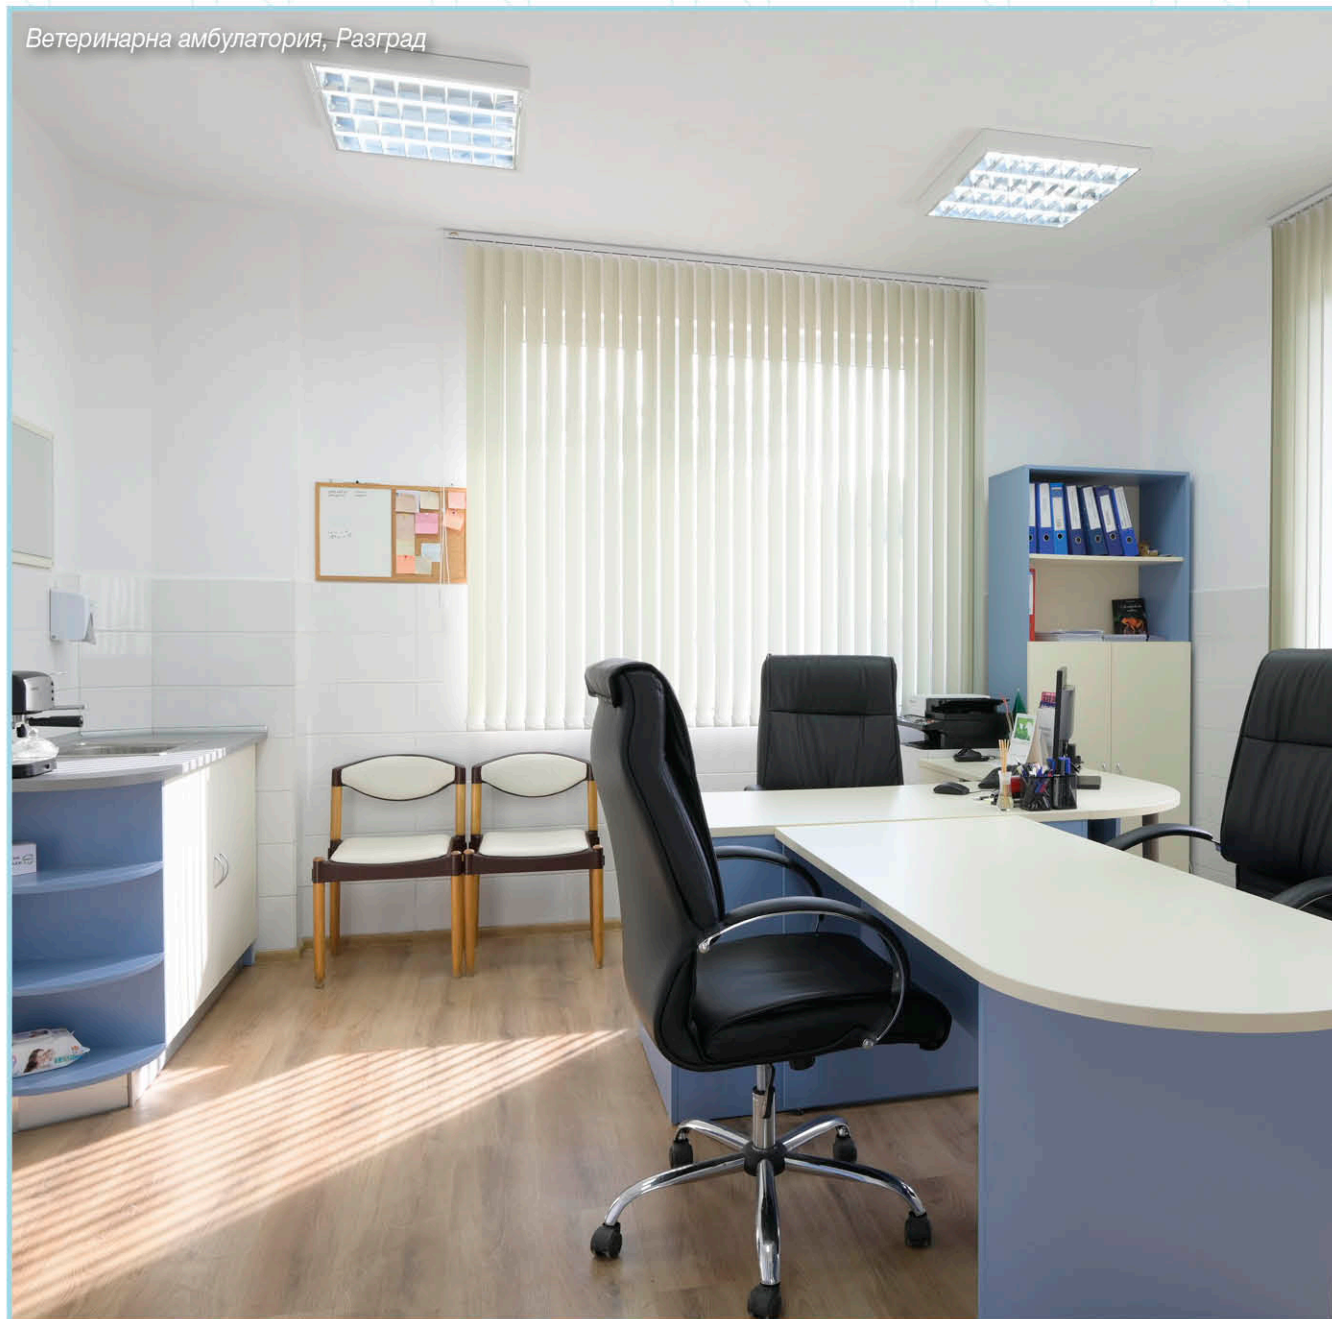

ОБЗАВЕЖДАНЕ НА ВЕТЕРИНАРНА АМБУЛАТОРИЯ И КАБИНЕТ ПО ЗАПИТВАНЕ 6/2020