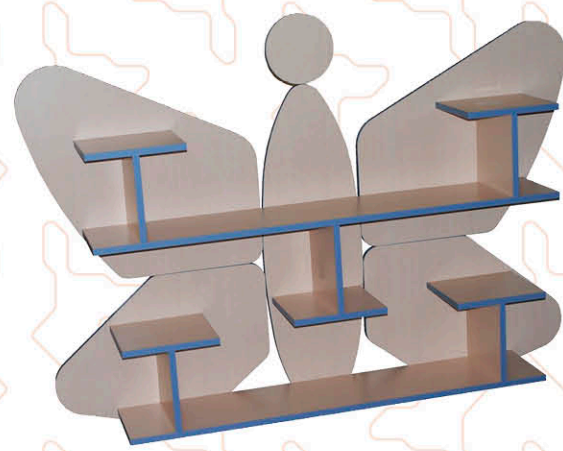

ЕТАЖЕРКА
ПЕПЕРУДА СТЕННА

163x26,8 H=120cm K120Z0023-XN