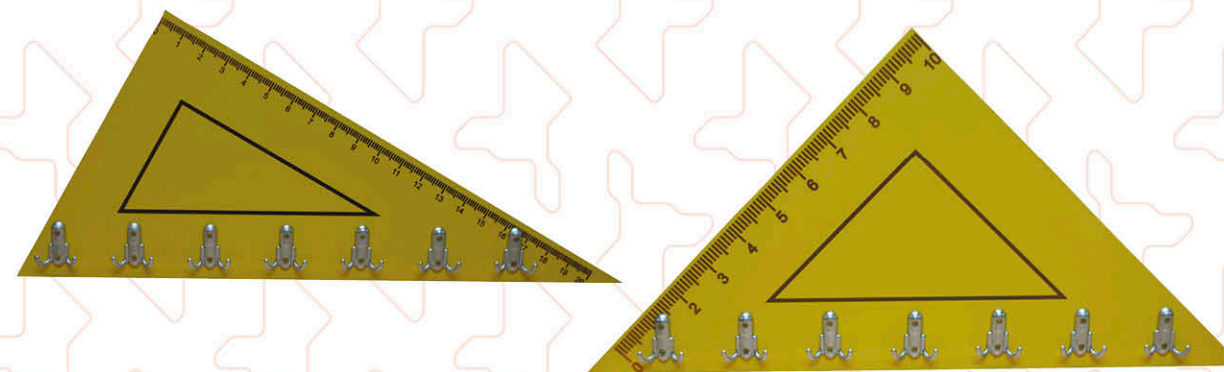

ГАРДЕРОБ ЗА СЪБЛЕКАЛНЯ

40x50 H=180cm **FTSUM410W**
80x50 H=180cm **FTSUM420W**
120x50 H=180cm **FTSUM430W**

ГАРДЕРОБ ЗА СЪБЛЕКАЛНЯ

40x50 H=180cm **FTSUS412W**
80x50 H=180cm **FTSUS422W**
120x50 H=180cm **FTSUS432W**

ГАРДЕРОБ ЗА СЪБЛЕКАЛНЯ

60x50 H=180cm **FTSUS324W**
90x50 H=180cm **FTSUS334W**

ЗАКАЧАЛКА ЗА СТЕНА ТРИЪГЪЛНИК

ПРАВОЪГЪЛЕН С ПЕЧАТ 80x69,2cm **KJ120740-2-XN**
РАВНОБЕДРЕН С ПЕЧАТ 80x69,2cm **KJ120740-1-XN**