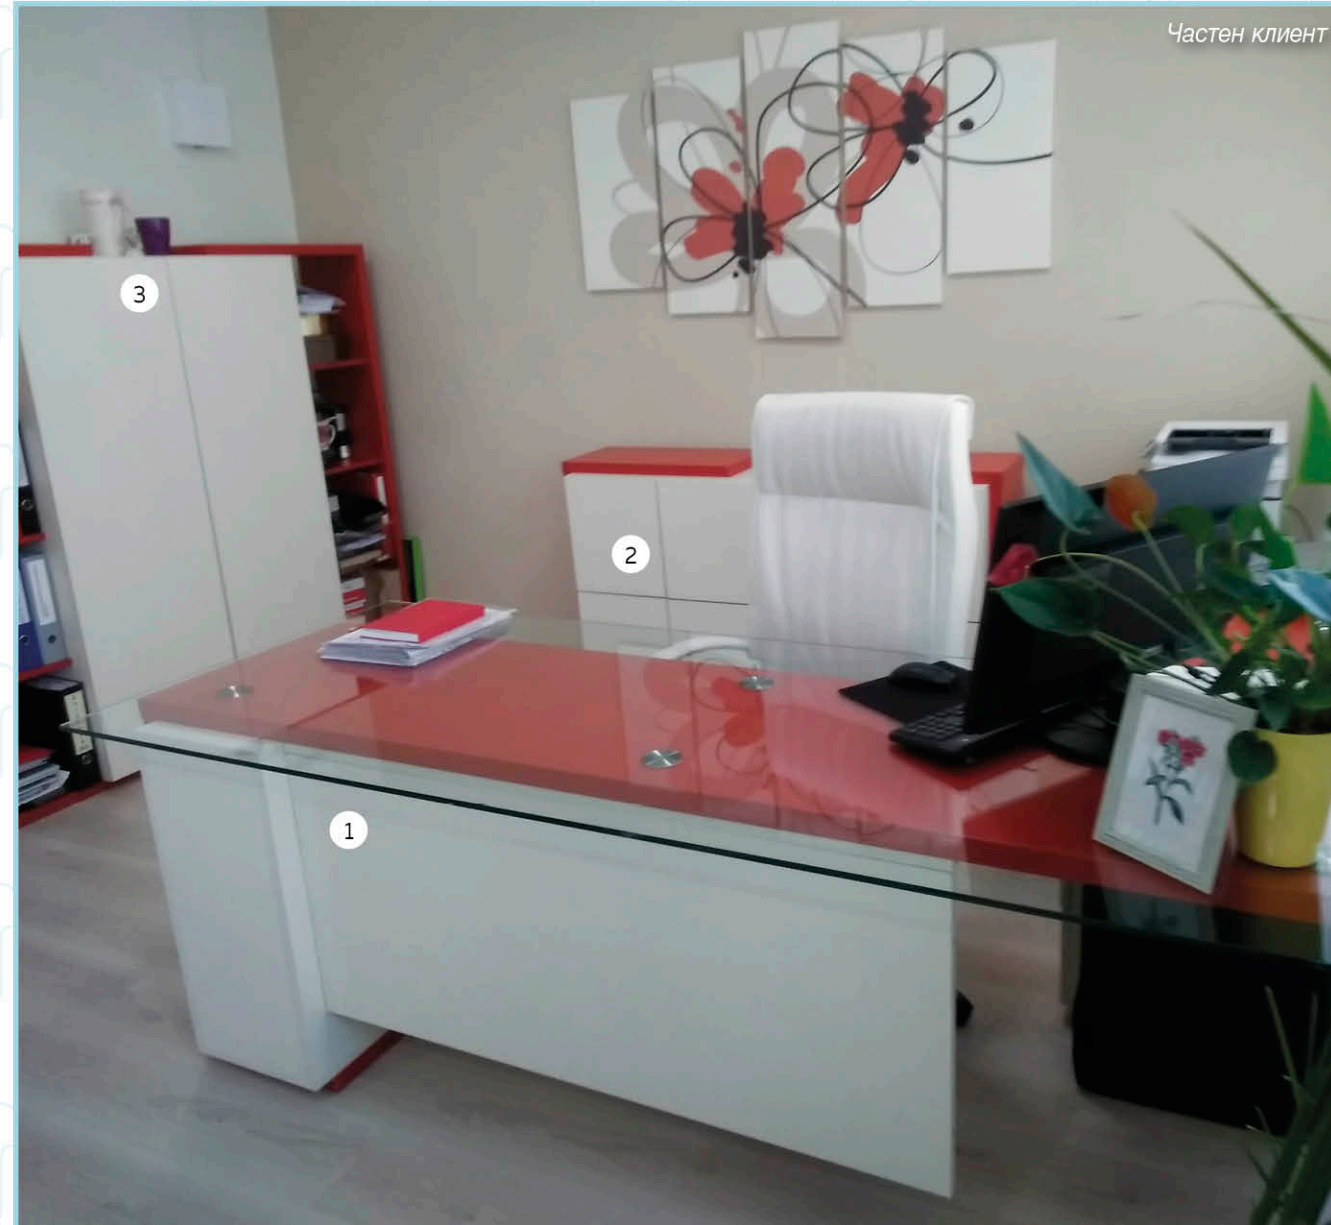

1. ЪГЛОВО БЮРО СЪС СЪТЪКЛЕН ПЛОТ от закалено стъкло 10mm чекмеджета и вратица 207/80x165/50 H=74cm

K1067980-XN

2. НИСЪК ОФИС ШКАФ С ВРАТИ И НИШИ 195x40 H=87cm

K1077981-XN

3. ОФИС ШКАФ С 2 ВРАТИ И ОТКРИТИ РАФТОВЕ 200x40 160cm от два модула

K107Z7982-XN

• Ямбол +359 46 667 900 • 0700 100 66