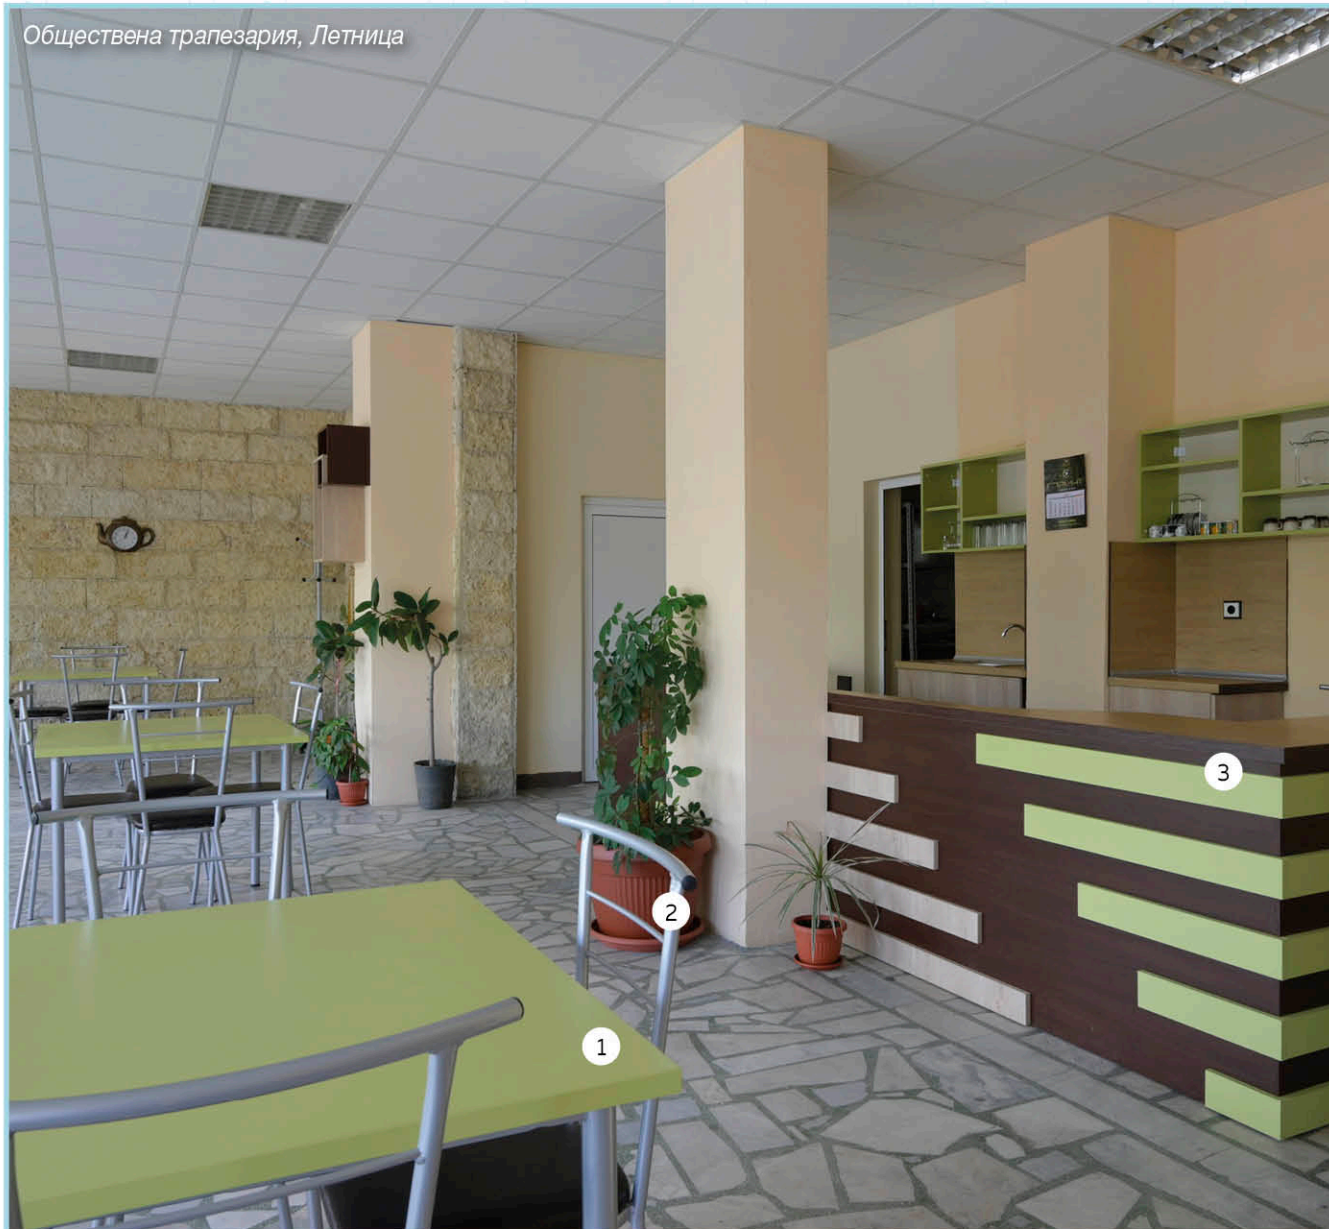

Обществена трапезария, Летница

1. МАСА ЗА ХРАНЕНЕ ГОЦЕ 80x80 H=76cm

K102175-XN

2. СТОЛ ЗА ХРАНЕНЕ ФРЕЙМ ТАПИЦИРАН С КОЖА H=42cm

K1013892N

3. БАРПЛОТ И ШКАФОВЕ ПО ЗАПИТВАНЕ 441/2020

Комплекс за социална грижа, Церова Кория