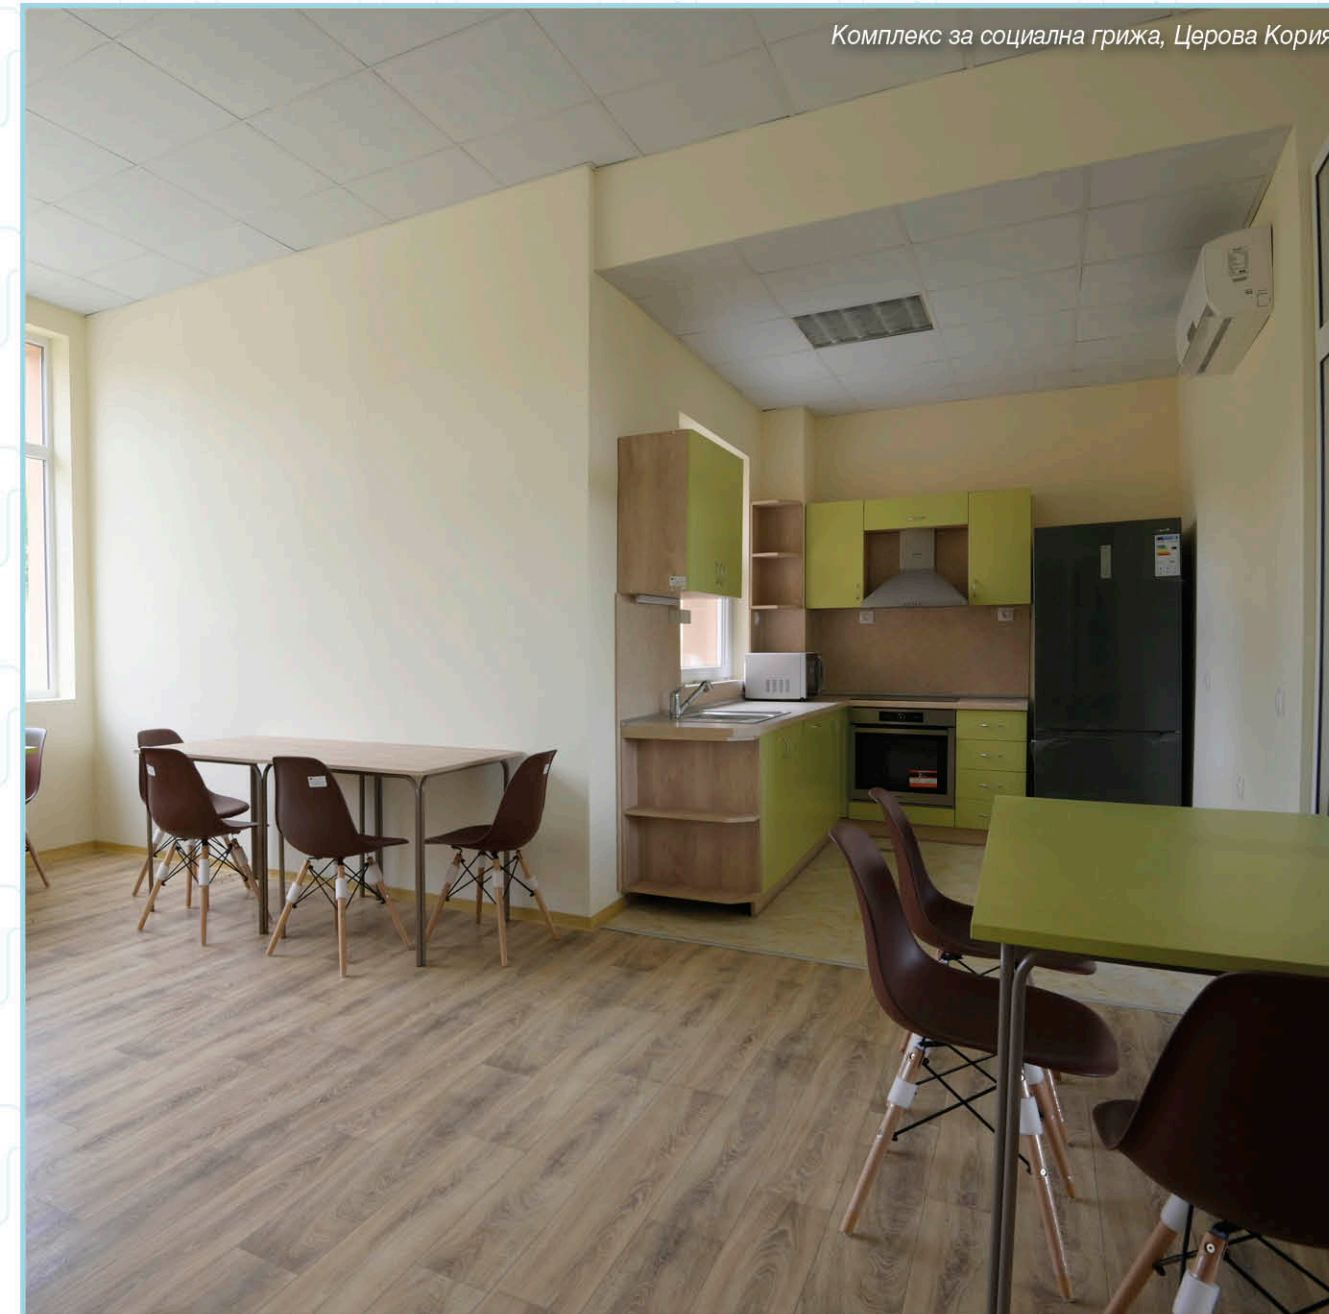

Обществена трапезария, Летница

1. МАСА ЗА ХРАНЕНЕ ГОЦЕ 80x80 H=76cm

K102175-XN

2. СТОЛ ЗА ХРАНЕНЕ ФРЕЙМ ТАПИЦИРАН С КОЖА H=42cm

K1013892N

3. БАРПЛОТ И ШКАФОВЕ ПО ЗАПИТВАНЕ 441/2020

Комплекс за социална грижа, Церова Кория