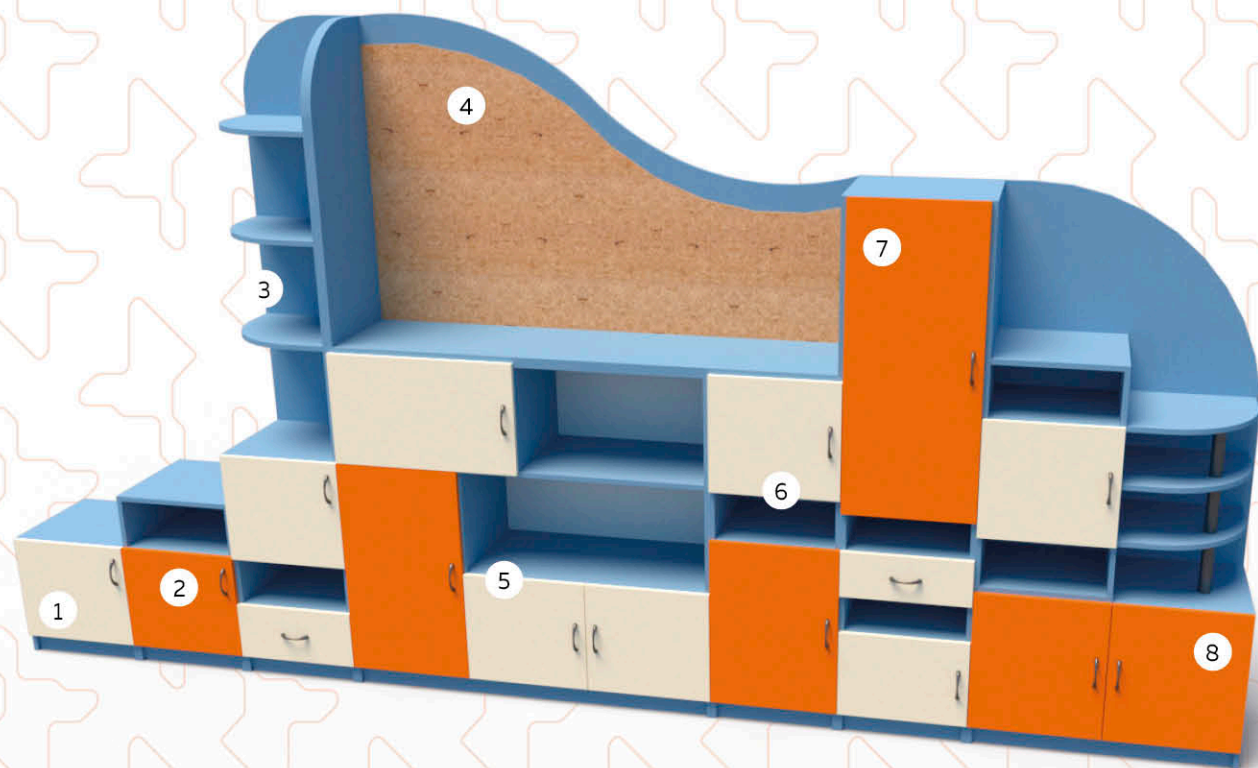

СЕКЦИЯ АЙТОС

ШКАФ С ЕДНА ВРАТА 45x45 H=47cm	K1075751-XN
ШКАФ С ЕДНА ВРАТА И НИША 45x45 H=67cm	K1075752-XN
ЪГЛОВ МОДУЛ – ЛЯВ 45x45 H=237cm	K1075753L-XN
ТАБЛО С КОРК ЛЯВО/ДЯСНО 180x45 H=110cm	K1075754L-XN
ШКАФ С 4 ВРАТИ И 2 НИШИ 135x45 H=127cm	K1075755-XN
ШКАФ С ДВЕ ВРАТИ И НИША 45x45 H=127cm	K1075756-XN
ШКАФ С ДВЕ ВРАТИ, ЧЕКМЕДЖЕ И ДВЕ НИШИ 45x45 H=187cm	K1075757-XN
ШКАФ ЪГЛОВ С ВРАТИЧКИ ДЕСЕН 90x45 H=187cm	K1075758R-XN