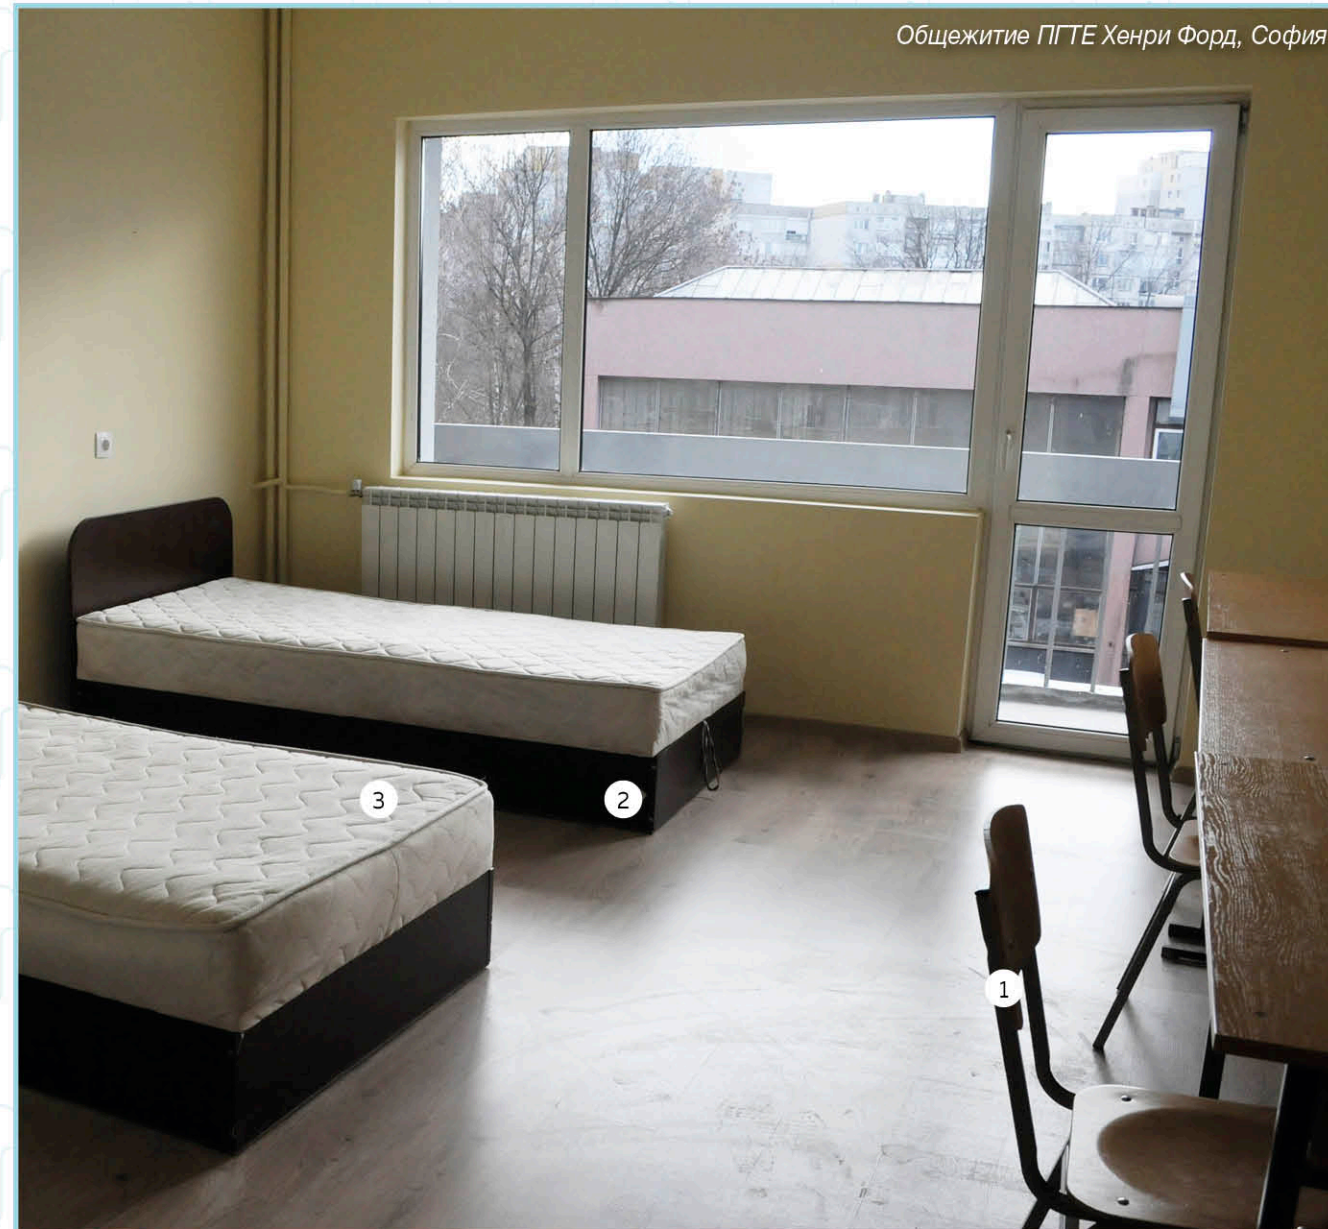

1. СТОЛ УЧЕНИЧЕСКИ НЕНО – ДВОЙНО УКРЕПЕН Н=42cm

K101064/K101030143NN

2. ЛЕГЛО ЗА МАТРАК ЕДНОЛИЦЕВ 100x200 С АМОРТИСЬОРИ Н=75(42)cm

K1207210-XN

3. МАТРАК ЕДНОЛИЦЕВ 100x200cm

• Ямбол +359 46 667 900 • 0700 100 66