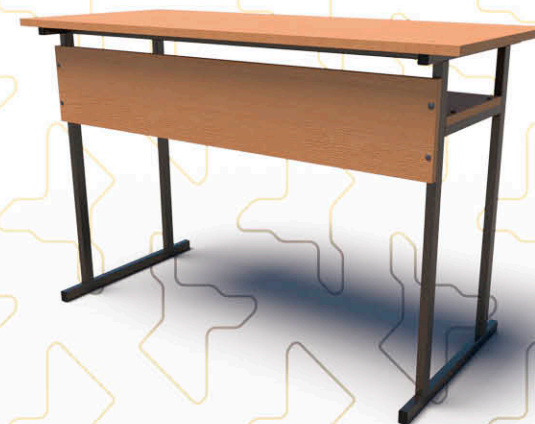

Примерни цветови опции

* с подплотна

МАСА УЧЕНИЧЕСКА ПОЛУКРЪГ С КРАКА РОСИ

90x90 H=76cm K1043980-XN

МАСА УЧЕНИЧЕСКА ДВУМЕСТНА КЛАСИК

СКЪСЕНА ПОДПЛОТНА 118x50 H=68cm K1022404-XNN
118x50 H=72cm K1022402-XNN
118x50 H=76cm K1022400-XNN