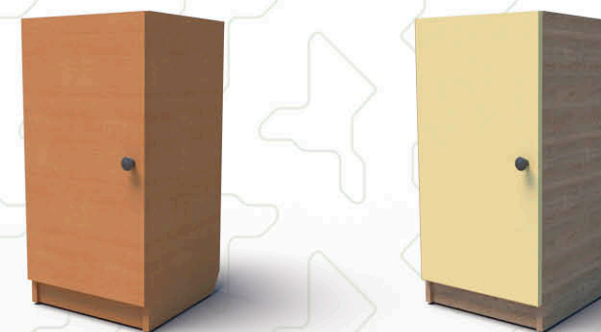

**НИСЪК ШКАФ ЗА ДОКУМЕНТИ
С ЕДНА ВРАТА**

40x40 H=80cm K1072342-XN