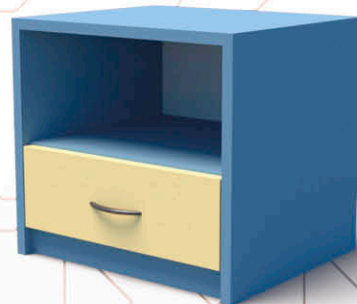

ГАРДЕРОБ ЧЕТИРИКРИЛЕН ДАРИА

140x61 H=120cm K1071840-XN

С опция за заключване на горни/долни врати.

**НОЩНО
ШКАФЧЕ С ВРАТИЧКА**

45x38,4 H=40,7cm K1071721-V1-XN

**НОЩНО
ШКАФЧЕ С ЧЕКМЕДЖЕ**

45x38,4 H=40,7cm K1071722-X