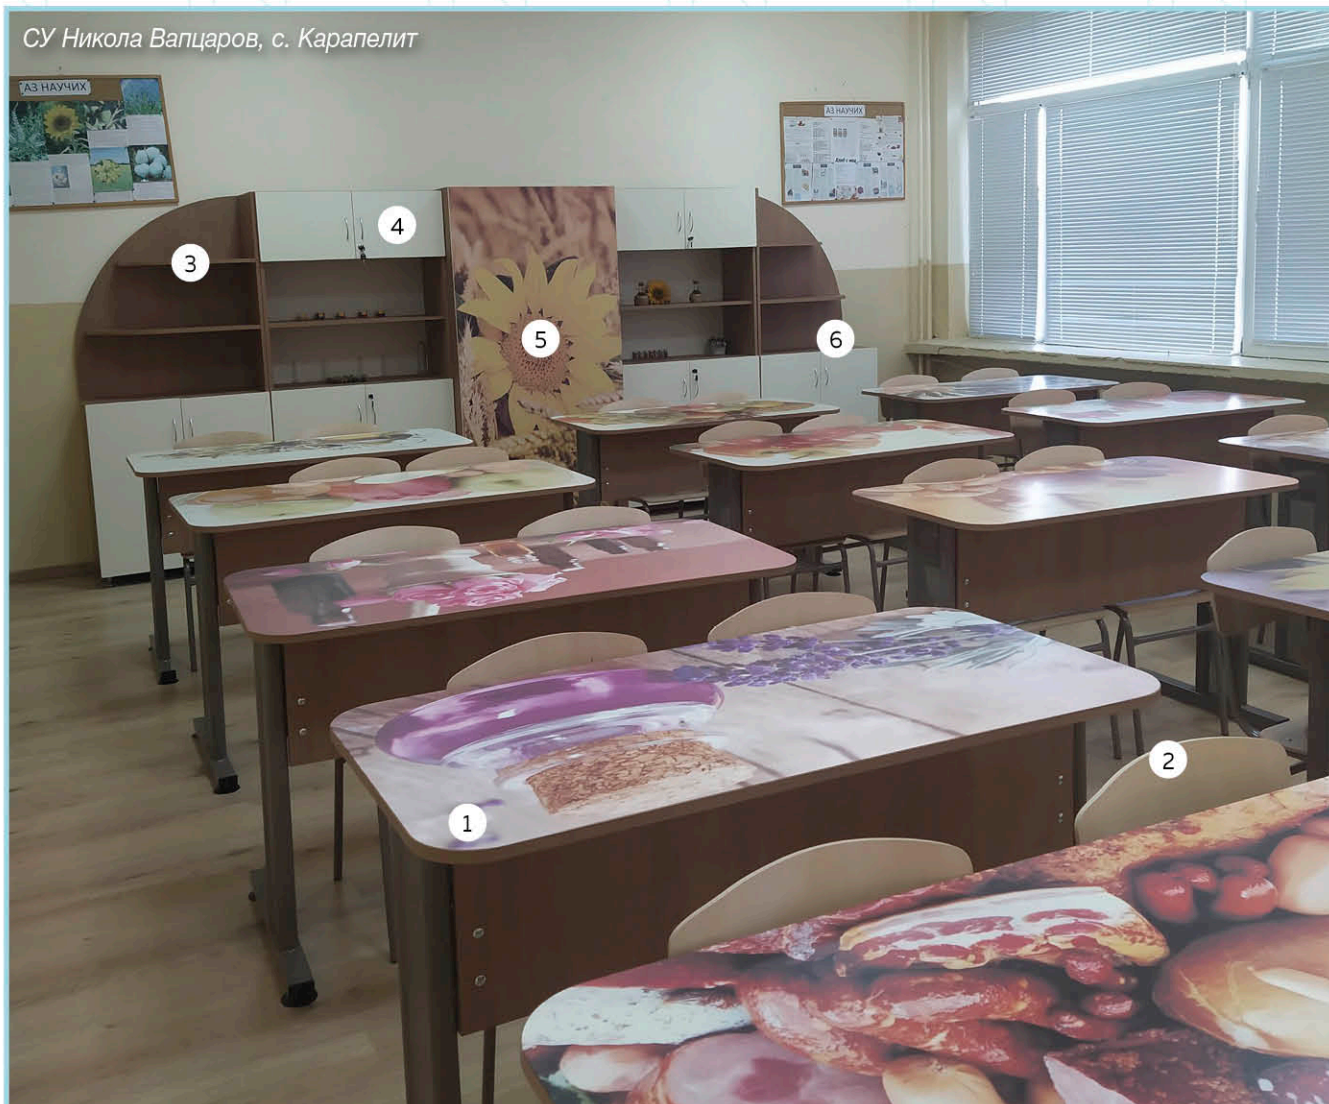

1. МАСА НЕСТАНДАРТНА УЧЕНИЧЕСКА ДВУМЕСТНА ПАРИЖ ОМЕГА с ПРИНТ 120x60 Н=76см	KJ1022710-V1-XN
2. СТОЛ УЧЕНИЧЕСКИ АНДОН двойно укрепен Н=42см	K101016/K101040043NN
3. ШКАФ СТАНДАРТ ЛЯВ със ЗАКЛЮЧВАНЕ 80x40 Н=180см	K107227LZ-XN
4. ШКАФ СТАНДАРТ СРЕДЕН 90x40 Н=180см	K1072270-XN
5. ГАРДЕРОБ С ДВЕ ВРАТИ С ЛОСТ И ДВА РАФТА с ПРИНТ 90x50 Н=180см	KJ107150-XN
6. ШКАФ СТАНДАРТ ДЕСЕН със ЗАКЛЮЧВАНЕ 80x40 Н=180см	K107227RZ-XN