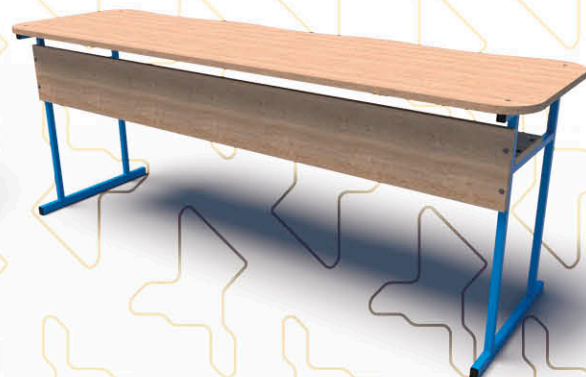

Примерни цветови опции