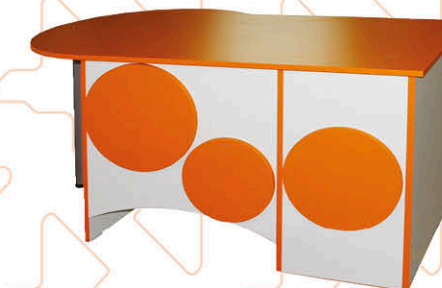

• Ямбол +359 46 667 900 • 0700 100 66

БЮРО РАБОТНО
КОНТЕЙНЕР С ВРАТА СЪС ЗАКЛЮЧВАНЕ

180x70 H=76cm плот 25mm K1063480-XN
40x45 H=60cm K1063483Z-XN

БЮРО ЛЯВО

150x80 H=75cm K1061170-XN

БЮРО
РАБОТНО

120x70 H=74cm K1068500-XN