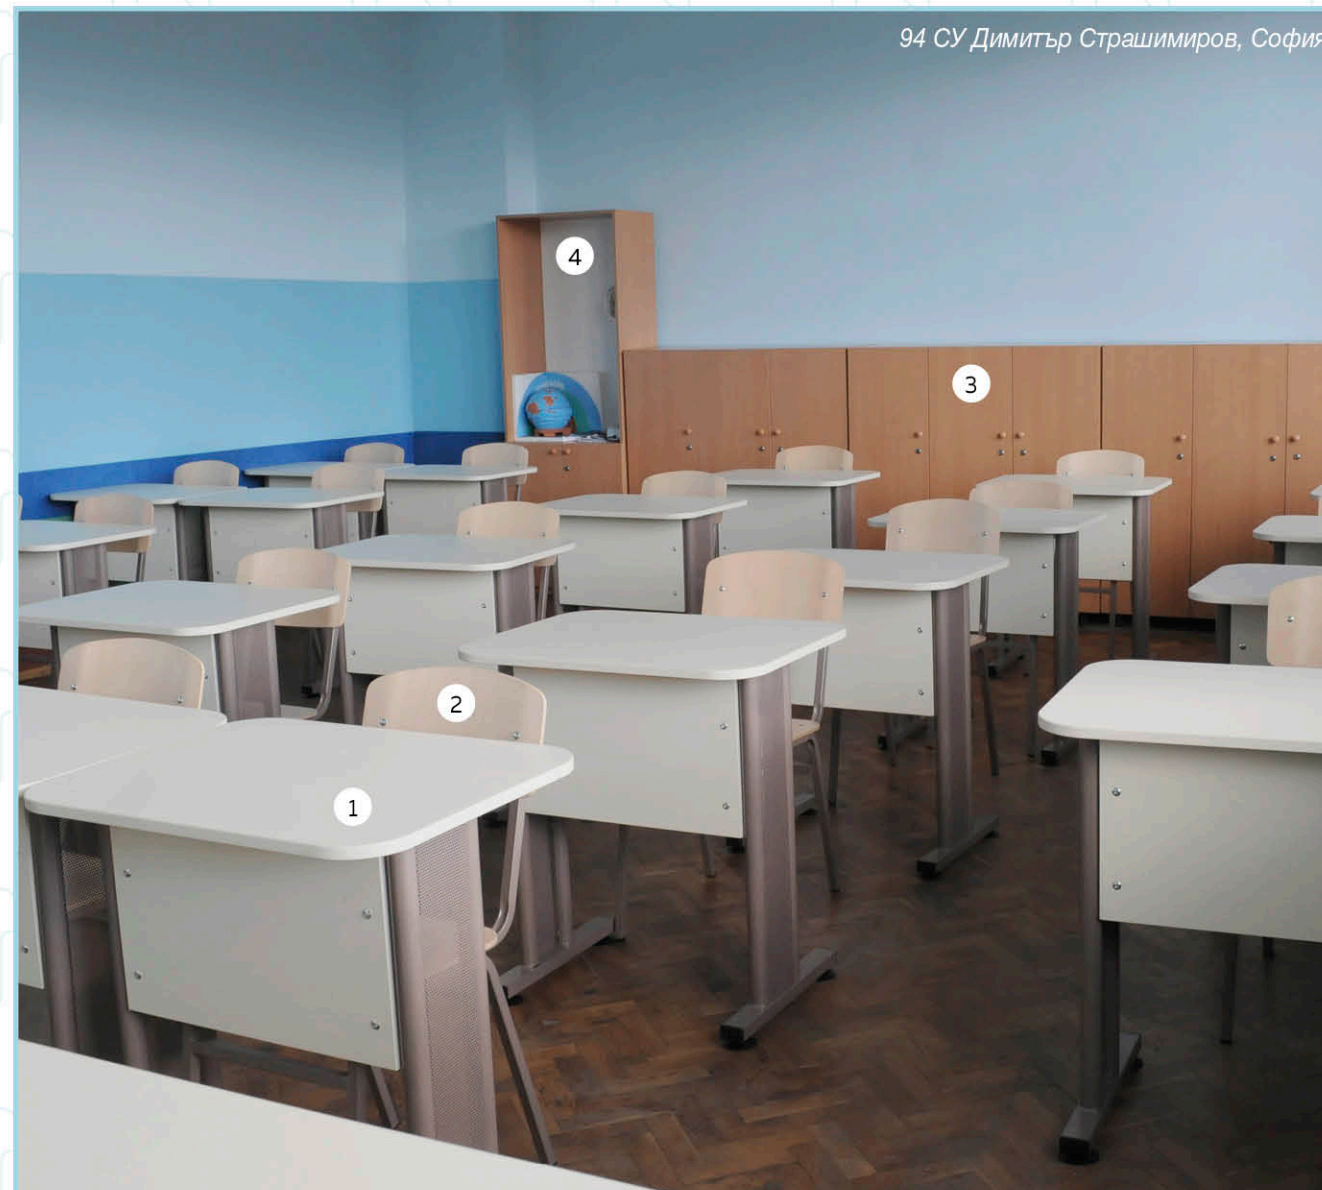

1. МАСА по ЗАПИТВАНЕ 925/2020

2. СТОЛ УЧЕНИЧЕСКИ НЕНО двойно укрепен Н=46см

K101066/K101030146N

3. ГАРДЕРОБ НИСЪК по ИНДИВИДУАЛНО ЗАПИТВАНЕ

4. ШКАФ по ИНДИВИДУАЛНО ЗАПИТВАНЕ

• Ямбол +359 46 667 900 • 0700 100 66