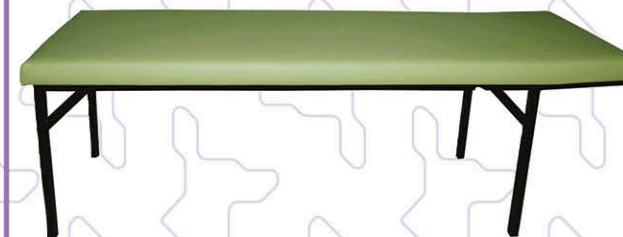

МЕТАЛНО ЛЕГЛО

201x99 H=68cm K1206680-N
191x99 H=68cm K1206680-V1N

МЕДИЦИНСКА КУШЕТКА

190x80 H=76cm K205424N

ЛЕГЛО ЗА МАТРАК ЕДНОЛИЦЕВ С АМОРТИСЬОРИ

100x200 H=80(46)cm K1207211-XN

МЕДИЦИНСКА КУШЕТКА

195x65 H=65cm K205423N