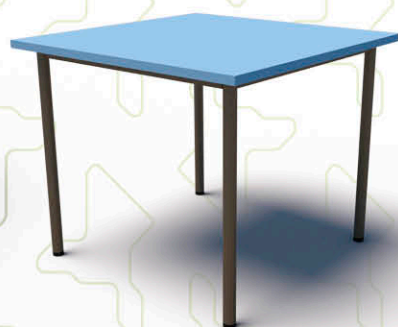

МАСА ЗА ХРАНЕНЕ – ЗАОБЛЕН ПЛОТ

80x80 H=75cm K120558-XN

Примерни цветови опции

МАСА ЗА ХРАНЕНЕ ЗА СТОЛОВИ ПОМЕЩЕНИЯ

90x90 H=75cm K102456N

Примерни цветови опции

МАСА ЗА ХРАНЕНЕ ГОЦЕ

80x80 H=76cm K102175-XN