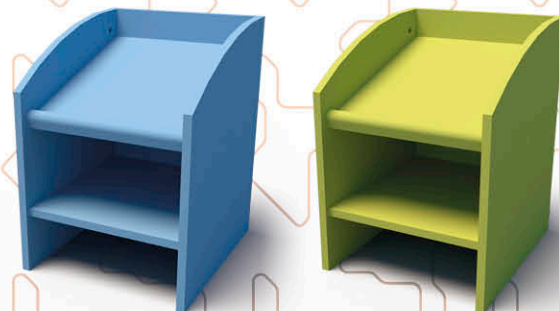

60x52 H=117cm K1071233-XN

Примерни цветови опции

КАТЕДРА НИСКА

40x45 H=55cm K1071102-XN

Примерни цветови опции

КАТЕДРА НИСКА

60x52 H=55cm K1071201-XN

БЮРО С ЧЕКМЕДЖЕ И ВРАТИЧКИ