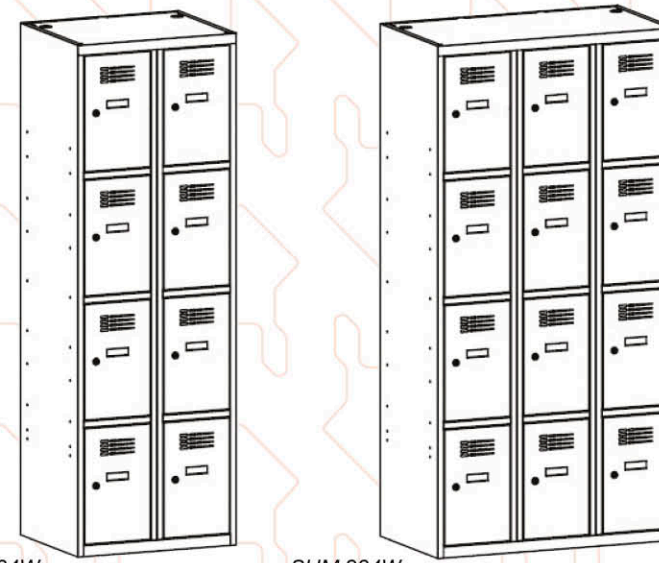

ГАРДЕРОБ ЗА СЪБЛЕКАЛНЯ

60x50 H=180cm **FTSUS324W**
90x50 H=180cm **FTSUS334W**

SUM 324W

SUM 334W

ЗАКАЧАЛКА ЗА СТЕНА ТРИЪГЪЛНИК

ПРАВОЪГЪЛЕН С ПЕЧАТ 80x69,2cm **KJ120740-2-XN**
РАВНОБЕДРЕН С ПЕЧАТ 80x69,2cm **KJ120740-1-XN**