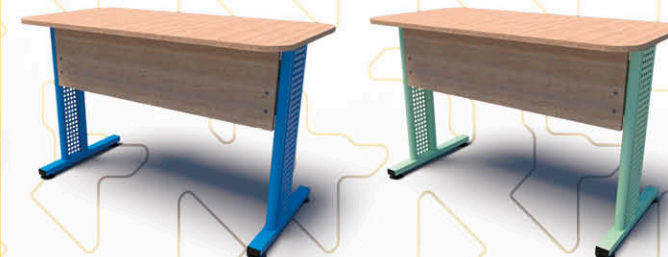

Примерни цветови опции

МАСА НЕСТАНДАРТНА УЧЕНИЧЕСКА ДВУМЕСТНА ПАРИЖ ОМЕГА

120x60 H=76cm /плот 18mm/ K1022710-V1-XN
120x60 H=76cm /плот 25mm/ K1022710-V2-X

Примерни цветови опции

МАСА УЧЕНИЧЕСКА ЕЛЕГАНТ

118x52 H=72cm K1022922-XN
118x52 H=76cm K1022911-XN