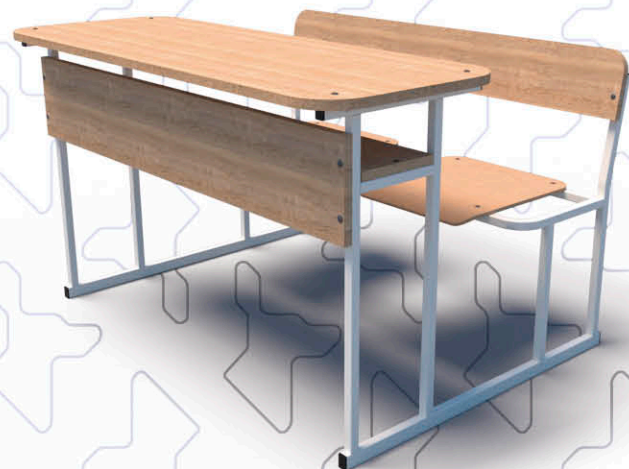

Примерни цветови опции

ЧИН ДВУМЕСТЕН КАМ С ПЛОТ КЛАСИК

118x45 H=64cm K1052106-XNN
 118x45 H=70cm K1052103-XNN
 118x45 H=76cm K1052100-XNN

Примерни цветови опции

ЧИН ДВУМЕСТЕН КАН С ПЛОТ ОМЕГА

118x45 H=64cm K1052116-XN
118x45 H=70cm K1052113-XN
118x45 H=76cm K1052110-XN