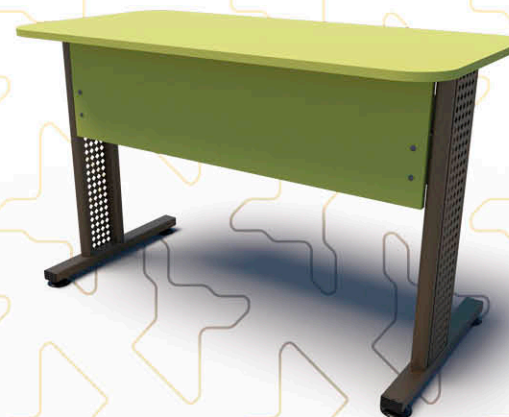

МАСА НЕСТАНДАРТНА УЧЕНИЧЕСКА ДВУМЕСТНА ПАРИЖ ОМЕГА

120x60 H=76cm /плот 18mm/ K1022710-V1-XN
120x60 H=76cm /плот 25mm/ K1022710-V2-X

Примерни цветови опции