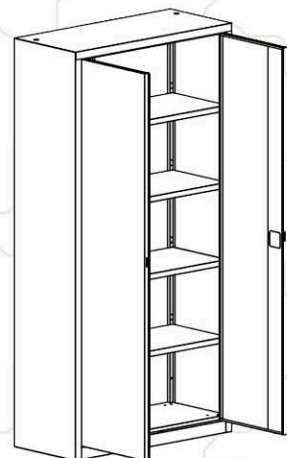

80x43,5 H=199,9cm FTSBM202