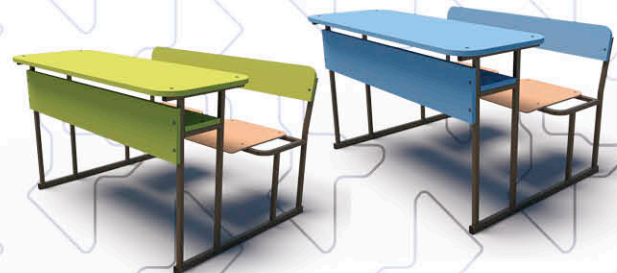

ЧИН ДВУМЕСТЕН КАН С ПЛОТ ОМЕГА

118x45 H=64cm K1052116-XN
118x45 H=70cm K1052113-XN
118x45 H=76cm K1052110-XN

ЧИН ДВУМЕСТЕН КЛАСИК С ХОРИЗОНТАЛЕН ПЛОТ

118x45 H=70cm K1052403-XN
118x45 H=72cm K1051591-XN
118x45 H=76cm K1052400-XN

ЧИН ДВУМЕСТЕН ТЕО ОМЕГА С ЦЯЛА СЕДАЛКА

118x45 H=64cm K1052316-XN
118x45 H=70cm K1052313-XN
118x45 H=76cm K1052310-XN

ЧИН ДВУМЕСТЕН КЛАСИК ОМЕГА С ХОРИЗОНТАЛЕН ПЛОТ

118x45 H=64cm K1052414-XN
118x45 H=70cm K1052413-XN
118x45 H=76cm K1052410-XN