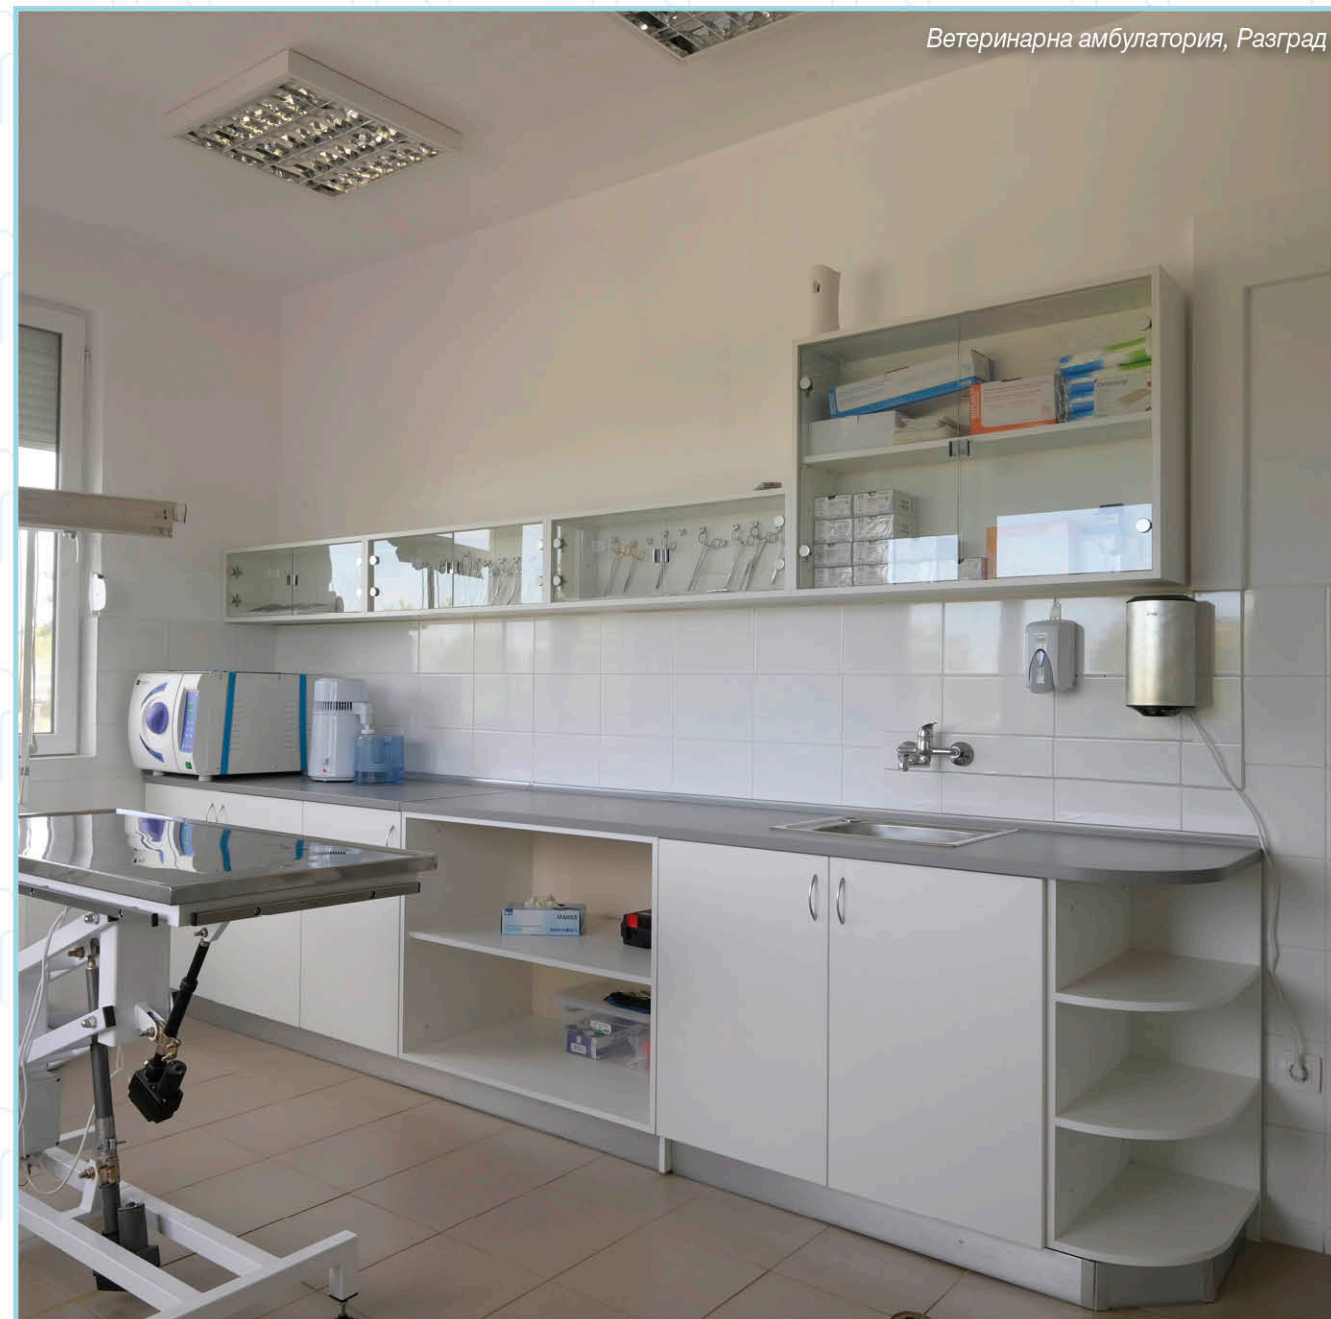

ОБЗАВЕЖДАНЕ НА ВЕТЕРИНАРНА АМБУЛАТОРИЯ И КАБИНЕТ ПО ЗАПИТВАНЕ 6/2020