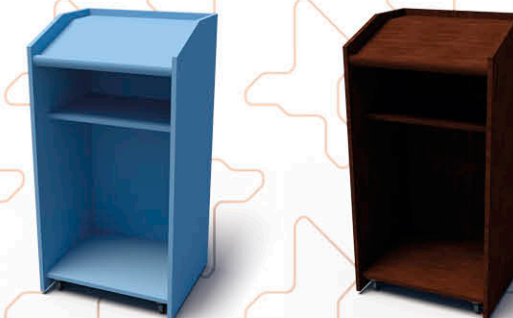

Примерни цветови опции