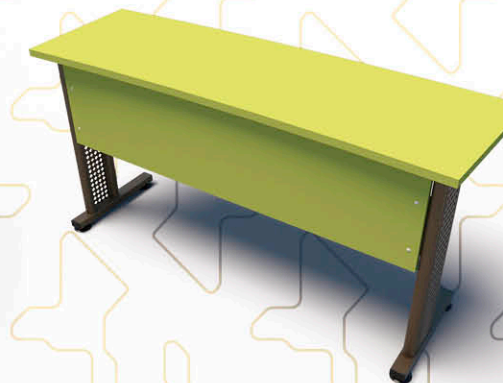

Примерни цветови опции

**ПОМОЩНА МАСА С МИВКА И 4 ВРАТИЧКИ
НЕСТАНДАРТНА ЗА КАБИНЕТ ПО ПРИРОДНИ НАУКИ**

150x60 H=75cm K1048083-XN

МАСА ПЛОТ ДЪГА С КРАК ПАРИЖ СКЪСЕН

158x52 H=64cm K104128-XN

Примерни цветови опции