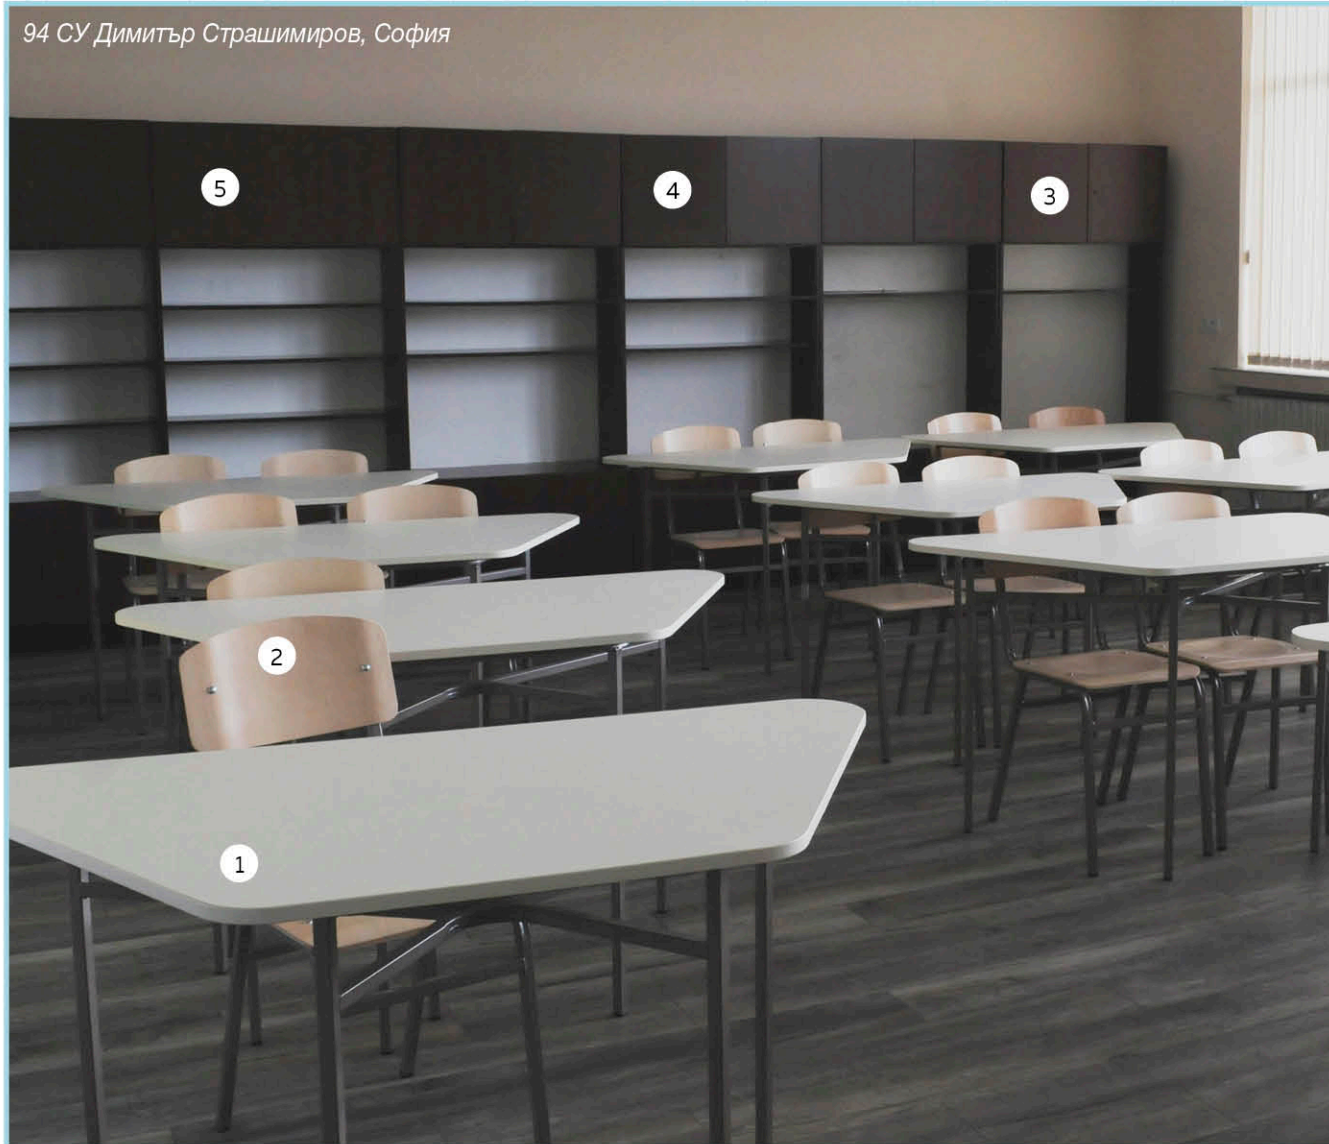

ИЗОБРАЖЕНИЯ ЗА ДЕТСКИ МЕБЕЛИ

1. МАСА по ЗАПИТВАНЕ 925/2020

2. СТОЛ УЧЕНИЧЕСКИ НЕНО двойно укрепен Н=46см

K101066/K101030146N

3. ГАРДЕРОБ НИСЪК по ИНДИВИДУАЛНО ЗАПИТВАНЕ

4. ШКАФ по ИНДИВИДУАЛНО ЗАПИТВАНЕ

• Ямбол +359 46 667 900 • 0700 100 66