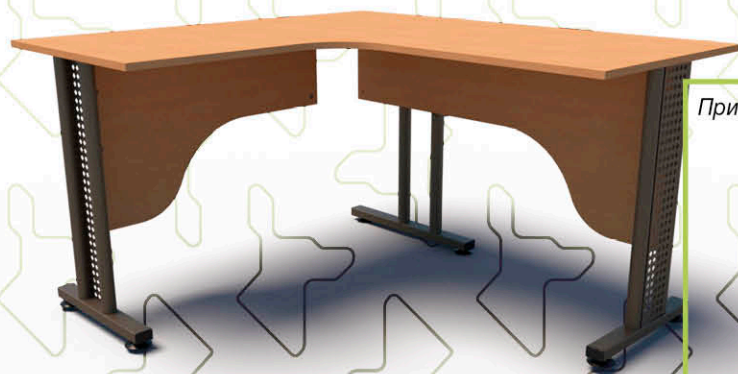

МАСА Г-ОБРАЗНА

140x130 H=75cm K1046770R/L-XN

Примерни цветови опции