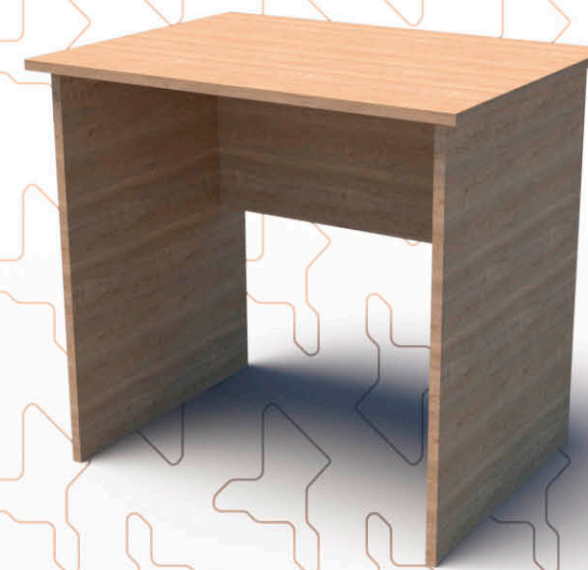

БЮРО ПОМОЩНО

80x60 H=74cm K1068502-V1-XN