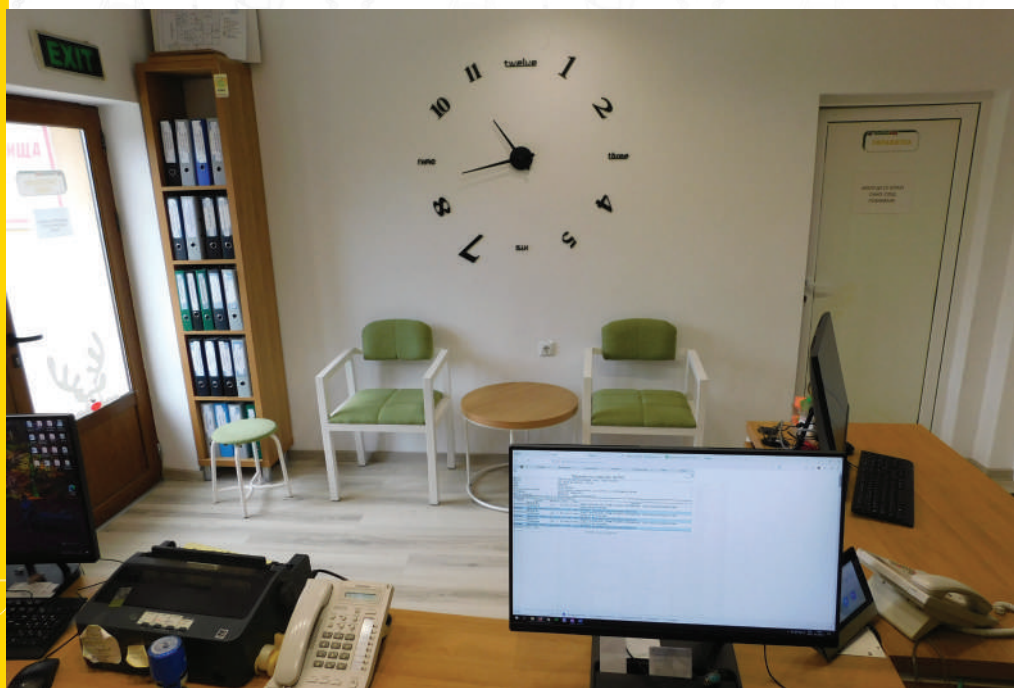

ОБЗАВЕЖДАНЕ НА ОФИС ПО ИНДИВИДУАЛЕН ПРОЕКТ OFFICE FURNITURE - INDIVIDUAL PROJECT