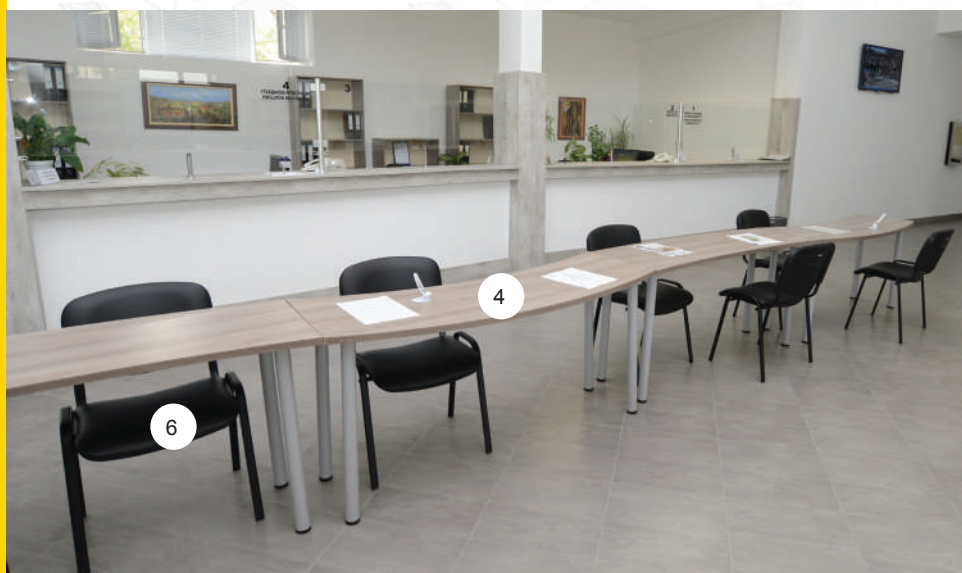

ОФИС ОБЗАВЕЖДАНЕ В ОБЩ. ЕЛХОВО ПО ПРОЕКТ OFFICE FURNITURE FOR MUNICIPALITY ELHOVO

1. НИСЪК ОФИС ШКАФ С ОТКРИТ РАФТ , 2 ВРАТИ СЪС ЗАКЛЮЧВАНЕ 80X40 Н=120СМ - **03.07.0217**
2. ШКАФ С 2 ВРАТИ СЪС ЗАКЛЮЧВАНЕ 80X40 Н=194СМ - **03.07.0237**
3. БЮРО С ПОМОЩЕН КОНТЕЙНЕР ПО ЗАПИТВАНЕ
4. МАСА ВЪЛНА ПО ЗАПИТВАНЕ
5. FT101310D - СТОЛ ПОСЕТИТЕЛСКИ ISO BLACK ЕКО КОЖА